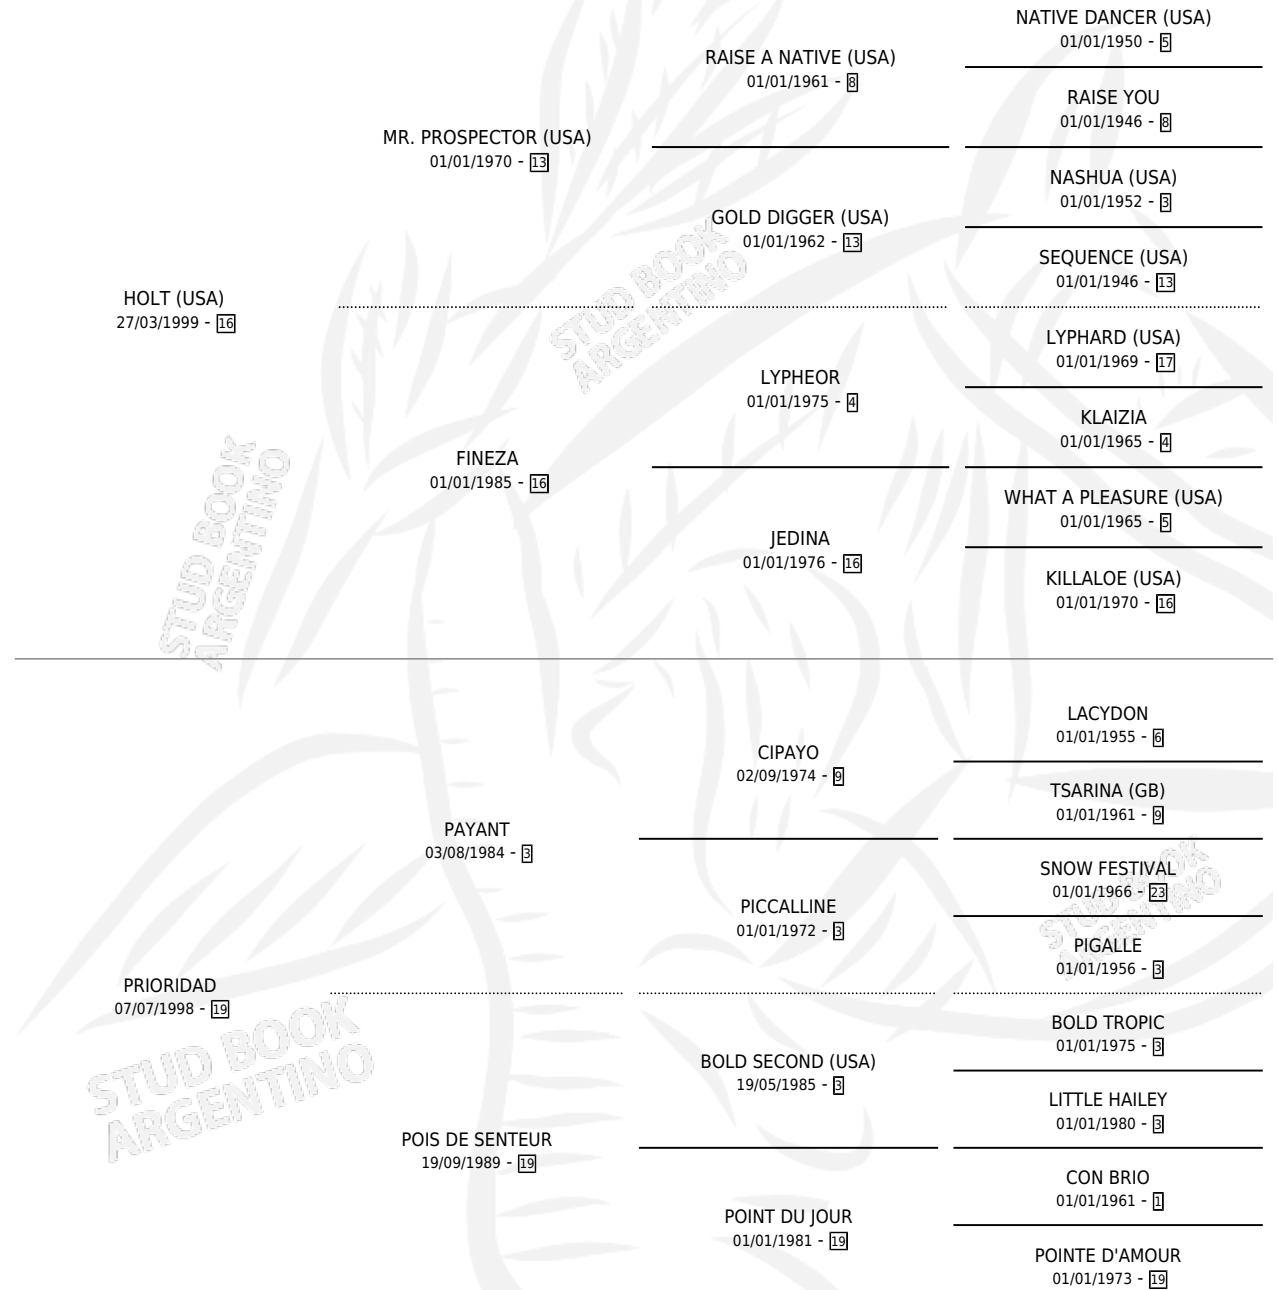

PAS-SI-BELLE

por **HOLT (USA)** y **PRIORIDAD** por **PAYANT**

Argentina · Hembra · Alazan · SP · 01/11/2004
Familia 19-c · Volumen 38

ESTADO

TIPIFICACIÓN SANGUÍNEA	X
TIPIFICACIÓN POR ADN	✓
PASAPORTE	X
IDENTIFICACIÓN POR MICROCHIP	X
REPRODUCTOR	✓

Lugar de nacimiento: San Ignacio De Loyola
Criador: Correas Ignacio

~

HIJOS

	MACHOS	HEMBRAS
7 NACIERON	5	2
5 CORRIERON	4	1
3 GANARON	2	1
0 GANADORES CL	0 GANADORES GR	0 GANADORES G1

PEDIGREE

S

cimientos 7 / Efectividad 63.64%

PADRILLO	PRODUCTO	CRIADOR	1ER SERVICIO	ÚLTIMO SERVICIO
HELIOSTATIC (IRE)	∅		13/10/2018	13/10/2018
PAS-SI-BELLE	KASPER GHOST (M Z, 01/09/2018)	DON TEO	08/09/2017	08/09/2017
Datos oficiales del Stud Book Argentino	SOLID SNAKE (M A, 28/08/2017)	DON TEO	31/08/2016	31/08/2016
MAD SPEED	∅		29/08/2014	29/08/2014
ES UN CANTOR (M A, 30/07/2014)	ES UN CANTOR (M A, 30/07/2014)	DON TEO	12/08/2013	12/08/2013
TAWQEET (USA)	∅		20/10/2012	20/10/2012
TAWQEET (USA)	SCARPIA (H A, 25/09/2012)	DON TEO	19/09/2011	11/10/2011
CROWNING STORM (USA)	CAT PROTECTION (M A, 25/11/2010)	SIN DATO	21/10/2009	18/12/2009
CHUBASCO CAT (USA)	∅		22/09/2009	22/09/2009
CROWNING STORM (USA)	PAS MAL (H A, 26/08/2009)	SAN IGNACIO DE LOYOLA	18/09/2008	18/09/2008
CROWNING STORM (USA)	STORM BROKE (M Z, 14/08/2008)	SAN IGNACIO DE LOYOLA	15/08/2007	03/09/2007