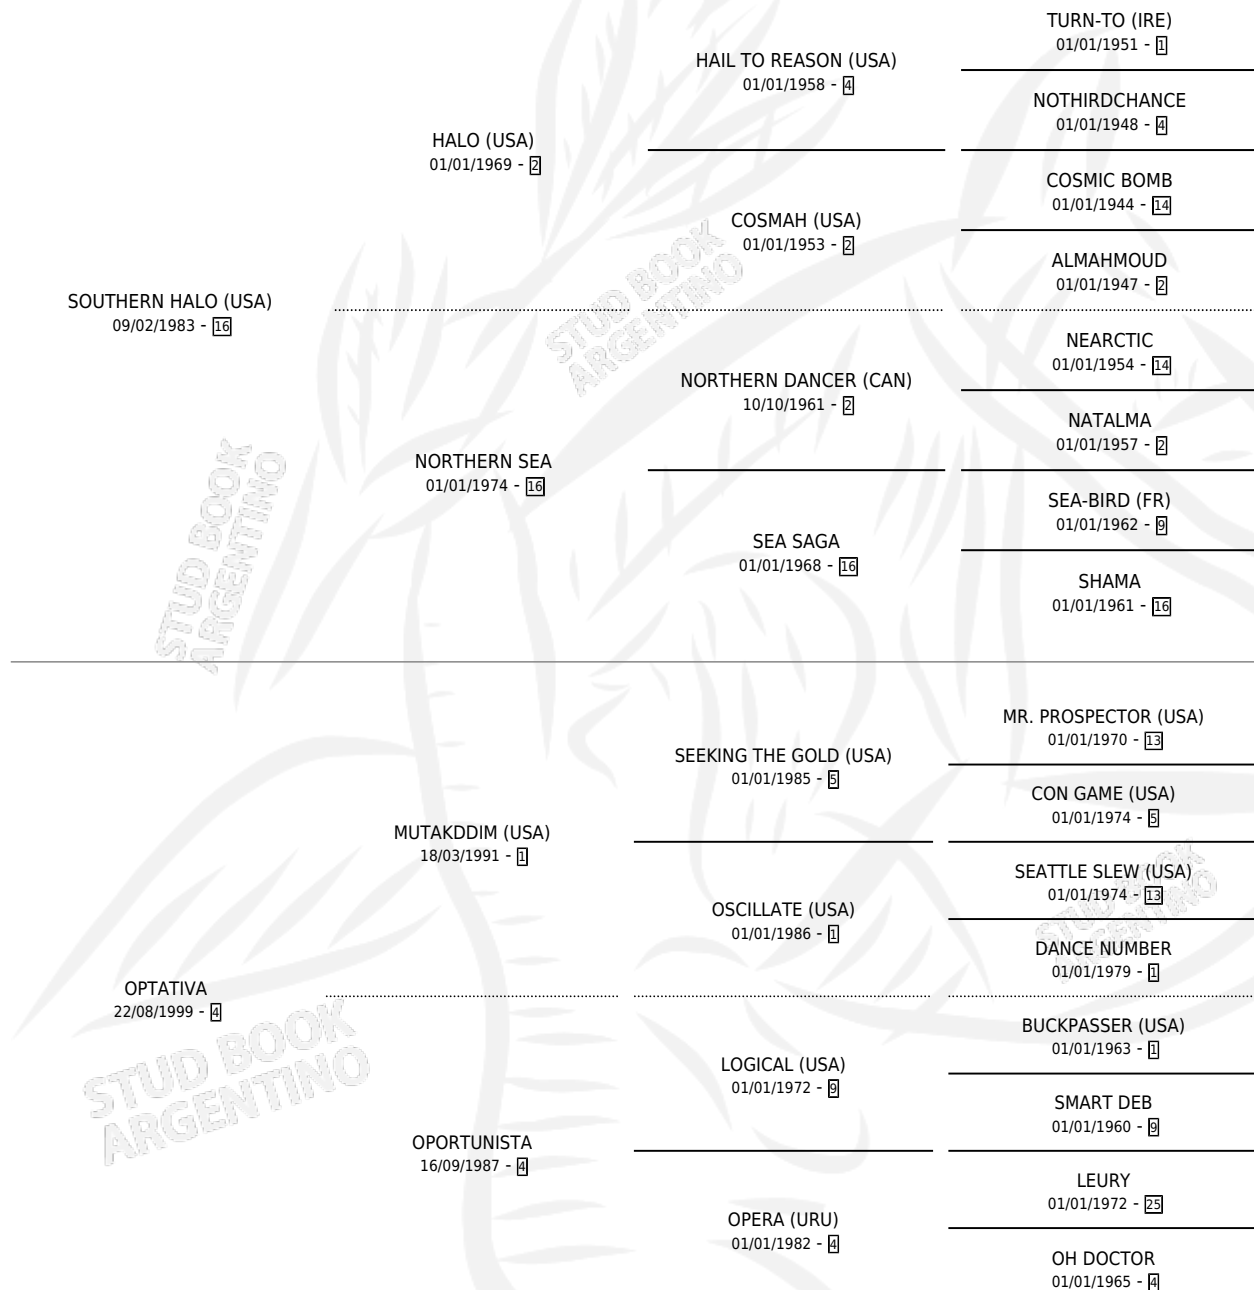

OPTIMAR

por SOUTHERN HALO (USA) y OPTATIVA por
MUTAKDDIM (USA)

Argentina · Hembra · Alazan Tostado · SP · 30/10/2004
Familia 4-m · Volumen 38

ESTADO

TIPIFICACIÓN SANGUÍNEA	X
TIPIFICACIÓN POR ADN	✓
PASAPORTE	X
IDENTIFICACIÓN POR MICROCHIP	X
REPRODUCTOR	✓

Lugar de nacimiento: La Quebrada
Criador: La Quebrada

~

HIJOS

	MACHOS	HEMBRAS
11 NACIERON	4	7
7 CORRIERON	3	4
4 GANARON	1	3

0	0	0
GANADORES CL	GANADORES GR	GANADORES G1

PEDIGREE