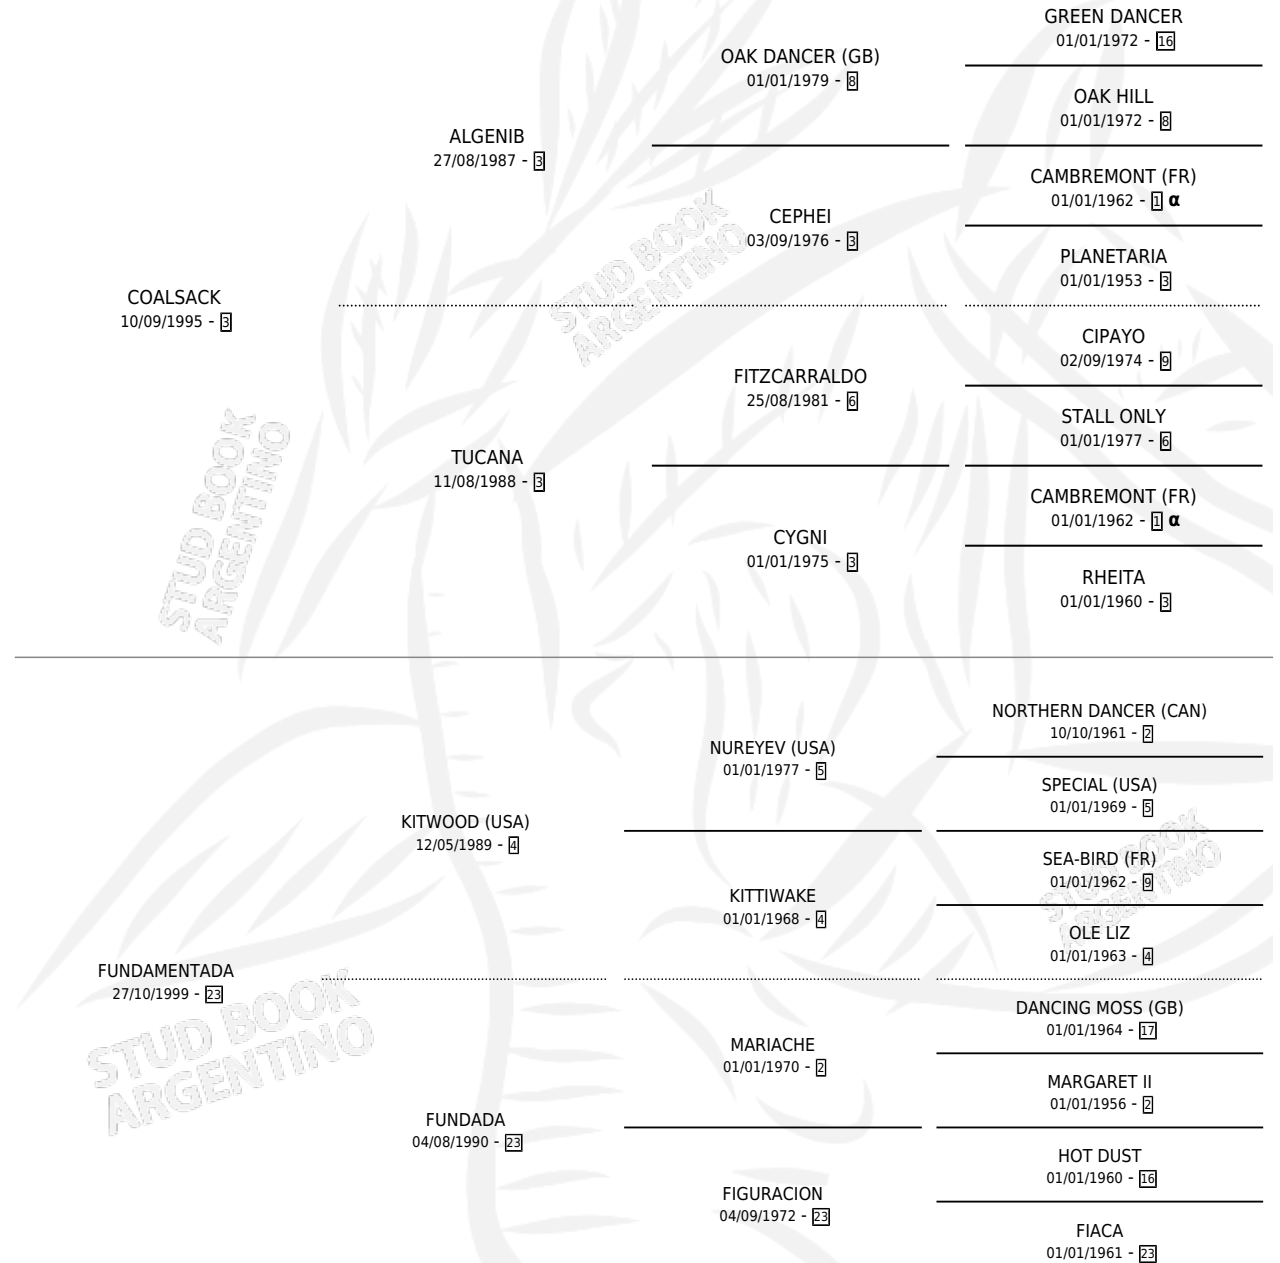

CHAT MOSS

por COALSACK y FUNDAMENTADA por KITWOOD (USA)

Argentina · Macho · Zaino · SP · 09/11/2004
Familia 23-a · Volumen 38

ESTADO

TIPIFICACIÓN SANGUÍNEA	X
TIPIFICACIÓN POR ADN	✓
PASAPORTE	X
IDENTIFICACIÓN POR MICROCHIP	X
REPRODUCTOR	X

Lugar de nacimiento: San Jeronimo Sur

Criador: San Jeronimo Sur

PEDIGREE

INBREEDING : α

CAMPAÑA

Solo carreras oficiales de Argentina

POR EDAD

EDAD	CC	1°	2°	3°	4°	5°	NP	CLC	CLG	CLCG1	CLGG1	IMPORTE	GANANCIA / CC
3 AÑOS	1	0	0	0	1	0	0	0	0	0	0	\$1,688	\$1,688
4 AÑOS	8	1	0	0	1	0	6	0	0	0	0	\$32,800	\$4,100
5 AÑOS	1	0	0	0	0	0	1	0	0	0	0	\$0	\$0
TOTALES	10	1	0	0	2	0	7	0	0	0	0	\$34,488	\$3,449
%		10.0%	0.0%	0.0%	20.0%	0.0%	70.0%	0.0%	0.0%	0.0%	0.0%		

Ganador en Palermo - \$34,488, a los 4 años.

POR DISTANCIA

HIPODROMO	CC	1°	2°	3°	4°	5°	NP	CLC	CLG	CLCG1	CLGG1	IMPORTE
ROSARIO	1	0	0	0	0	0	1	0	0	0	0	\$0
1100 MTS	1	0	0	0	0	0	1	0	0	0	0	\$0
PALERMO	4	1	0	0	0	0	3	0	0	0	0	\$30,000
1400 MTS	4	1	0	0	0	0	3	0	0	0	0	\$30,000
SAN ISIDRO	5	0	0	0	2	0	3	0	0	0	0	\$4,488
1400 MTS	4	0	0	0	1	0	3	0	0	0	0	\$2,800
1200 MTS	1	0	0	0	1	0	0	0	0	0	0	\$1,688