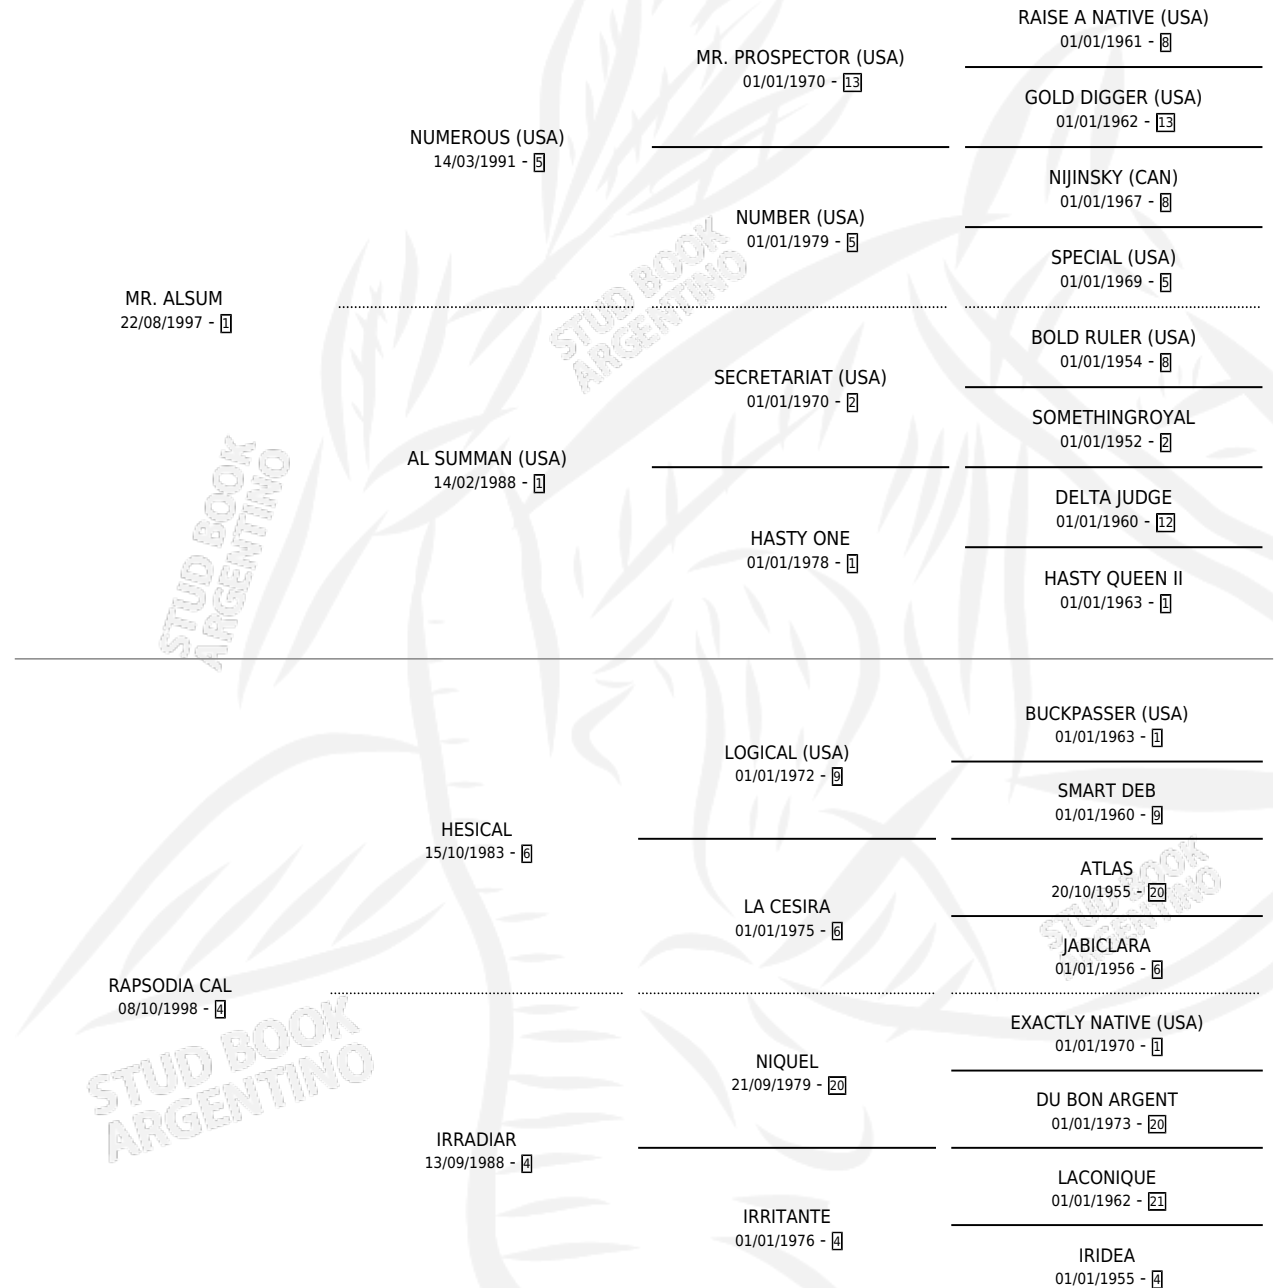

MR. CAL

por MR. ALSUM y RAPSODIA CAL por HESICAL

Argentina · Macho · Zaino · SP · 06/11/2004
Familia 4-b · Volumen 38

ESTADO

TIPIFICACIÓN SANGUÍNEA	X
TIPIFICACIÓN POR ADN	X
PASAPORTE	X
IDENTIFICACIÓN POR MICROCHIP	X
REPRODUCTOR	X

Lugar de nacimiento: Loma Chica

Criador: Sin dato

PEDIGREE

MR. CAL

Datos oficiales del Stud Book Argentino

Documento generado el 08/05/2026

studbook.org.ar