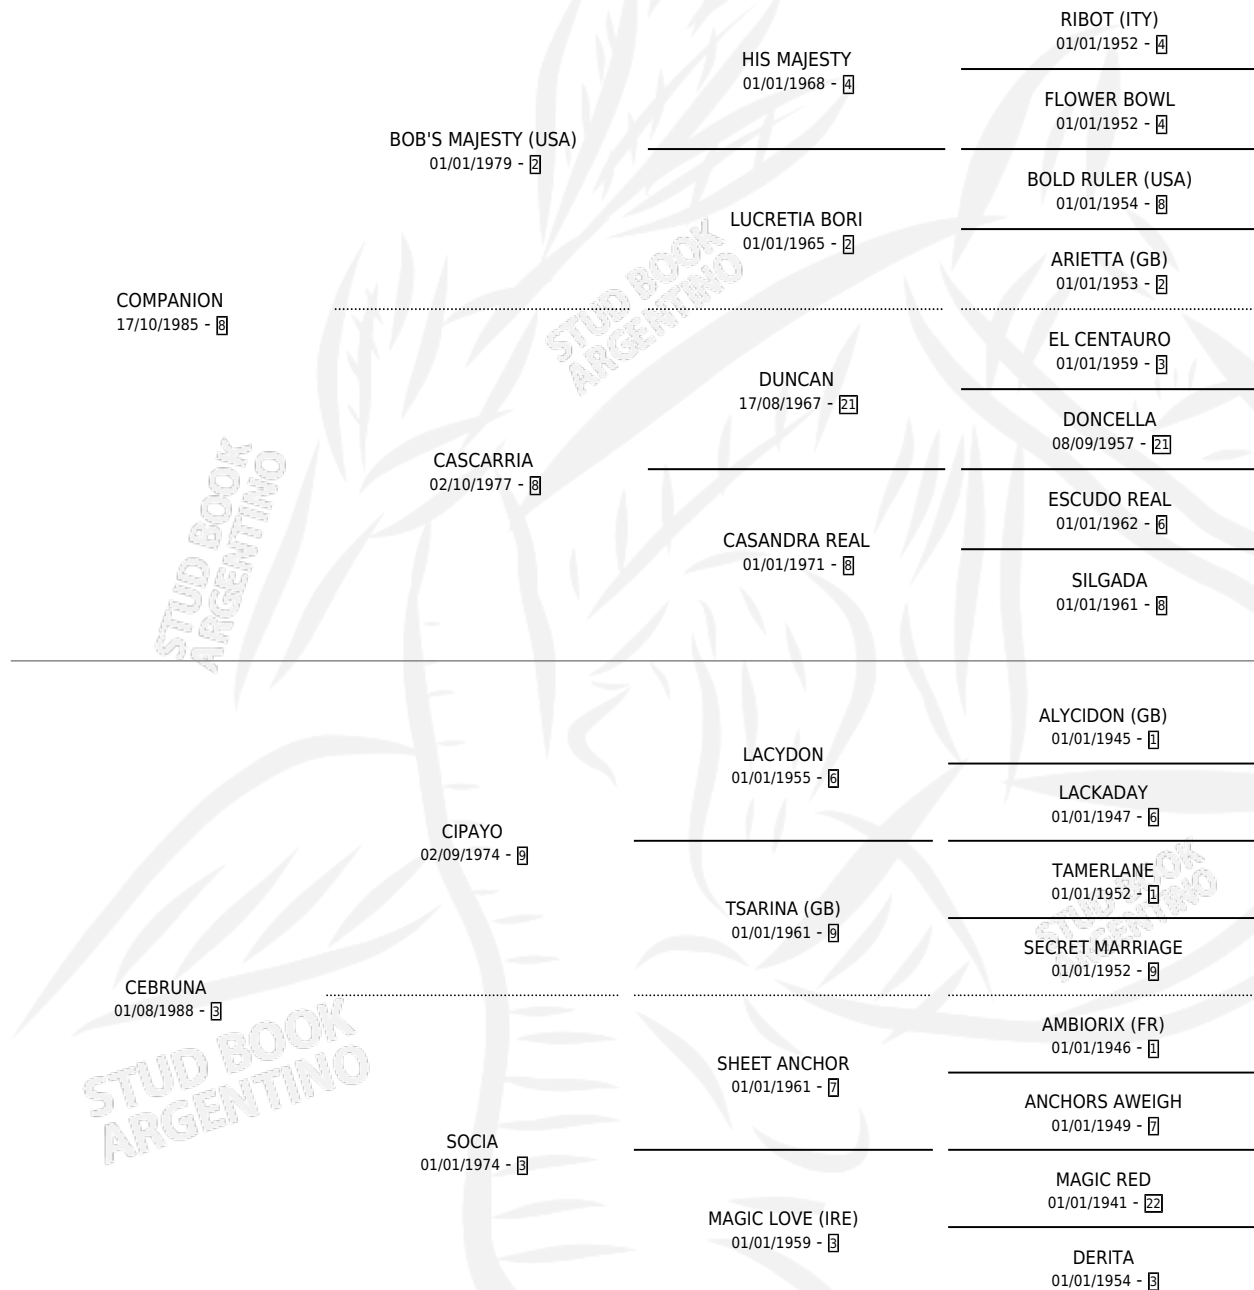

LE MATRERO

por COMPANION y CEBRUNA por CIPAYO

Argentina · Macho · Zaino Colorado · SP · 18/11/2004
Familia 3-I · Volumen 38

ESTADO

TIPIFICACIÓN SANGUÍNEA	X
TIPIFICACIÓN POR ADN	✓
PASAPORTE	X
IDENTIFICACIÓN POR MICROCHIP	X
REPRODUCTOR	X

Lugar de nacimiento: Loma Chica

Criador: Loma Chica

PEDIGREE

CAMPAÑA

Solo carreras oficiales de Argentina

POR EDAD

EDAD	CC	1°	2°	3°	4°	5°	NP	CLC	CLG	CLCG1	CLGG1	IMPORTE	GANANCIA / CC
3 AÑOS	3	0	0	0	0	0	3	0	0	0	0	\$0	\$0
4 AÑOS	1	0	0	0	0	0	1	0	0	0	0	\$0	\$0
TOTALES	4	0	0	0	0	0	4	0	0	0	0	\$0	\$0
%		0.0%	0.0%	0.0%	0.0%	0.0%	100%	0.0%	0.0%	0.0%	0.0%		