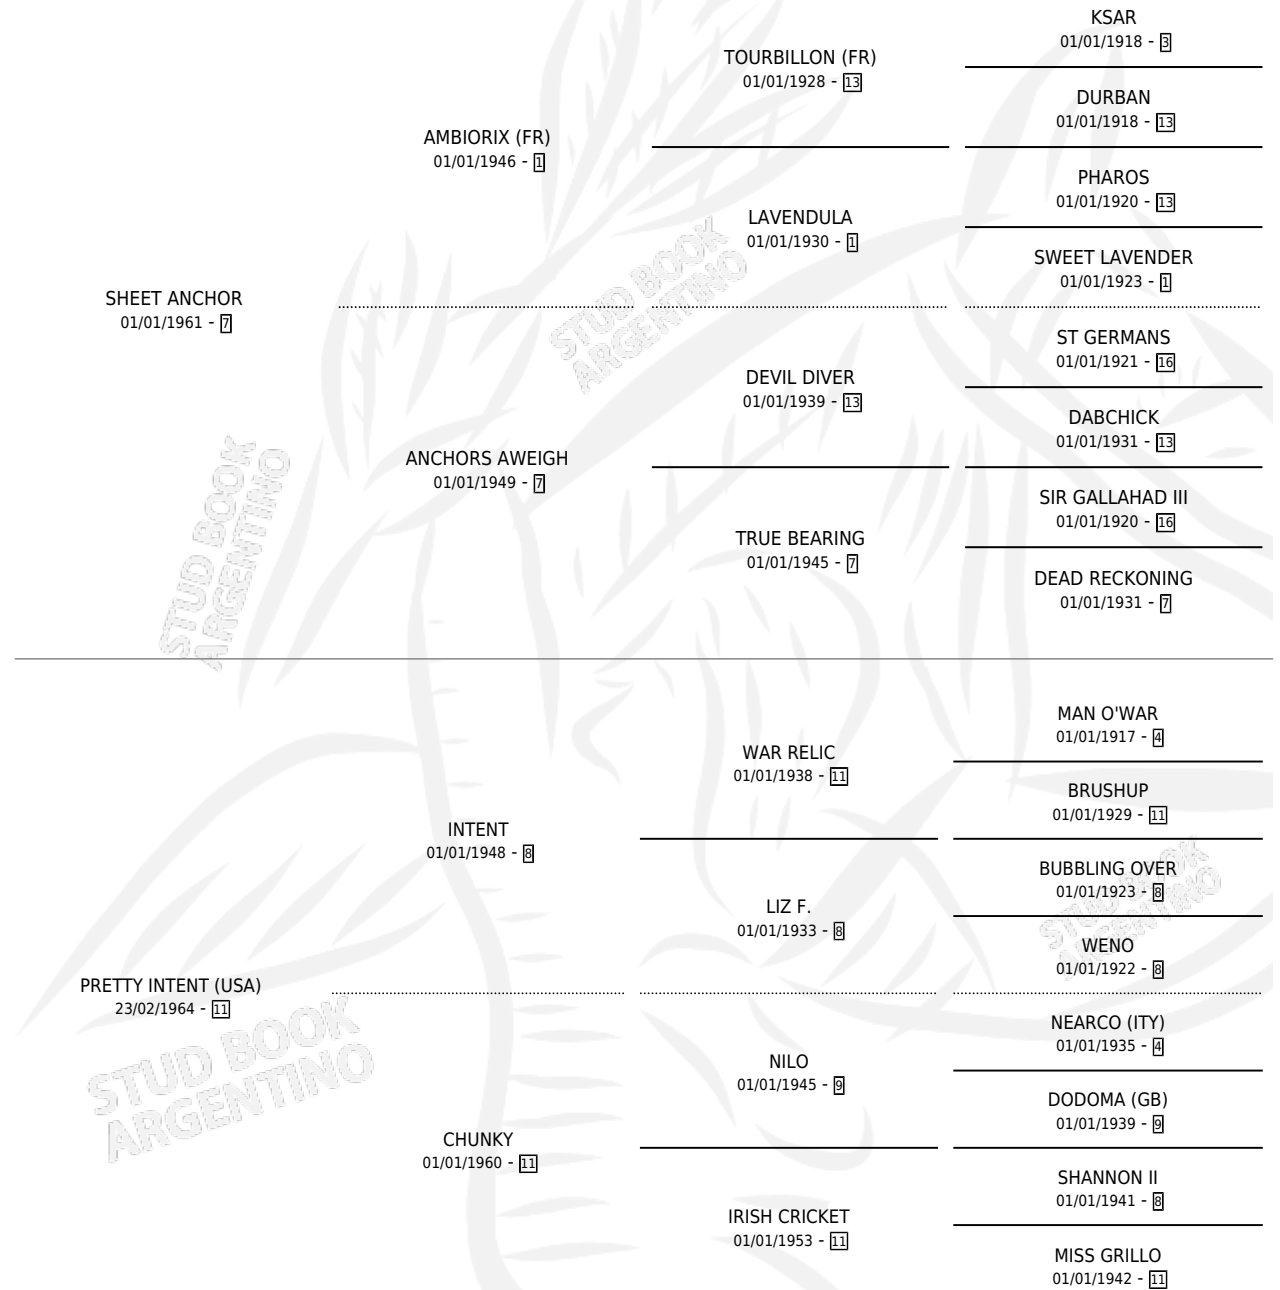

ANCHOR INN

por SHEET ANCHOR y PRETTY INTENT (USA) por INTENT

Argentina · Hembra · Zaino Doradillo · SP · 04/11/1974
Familia 11-f · Volumen 28

ESTADO

TIPIFICACIÓN SANGUÍNEA	X
TIPIFICACIÓN POR ADN	X
PASAPORTE	X
IDENTIFICACIÓN POR MICROCHIP	X
REPRODUCTOR	X

Lugar de nacimiento: Campo particular

Criador: Sin dato

PEDIGREE