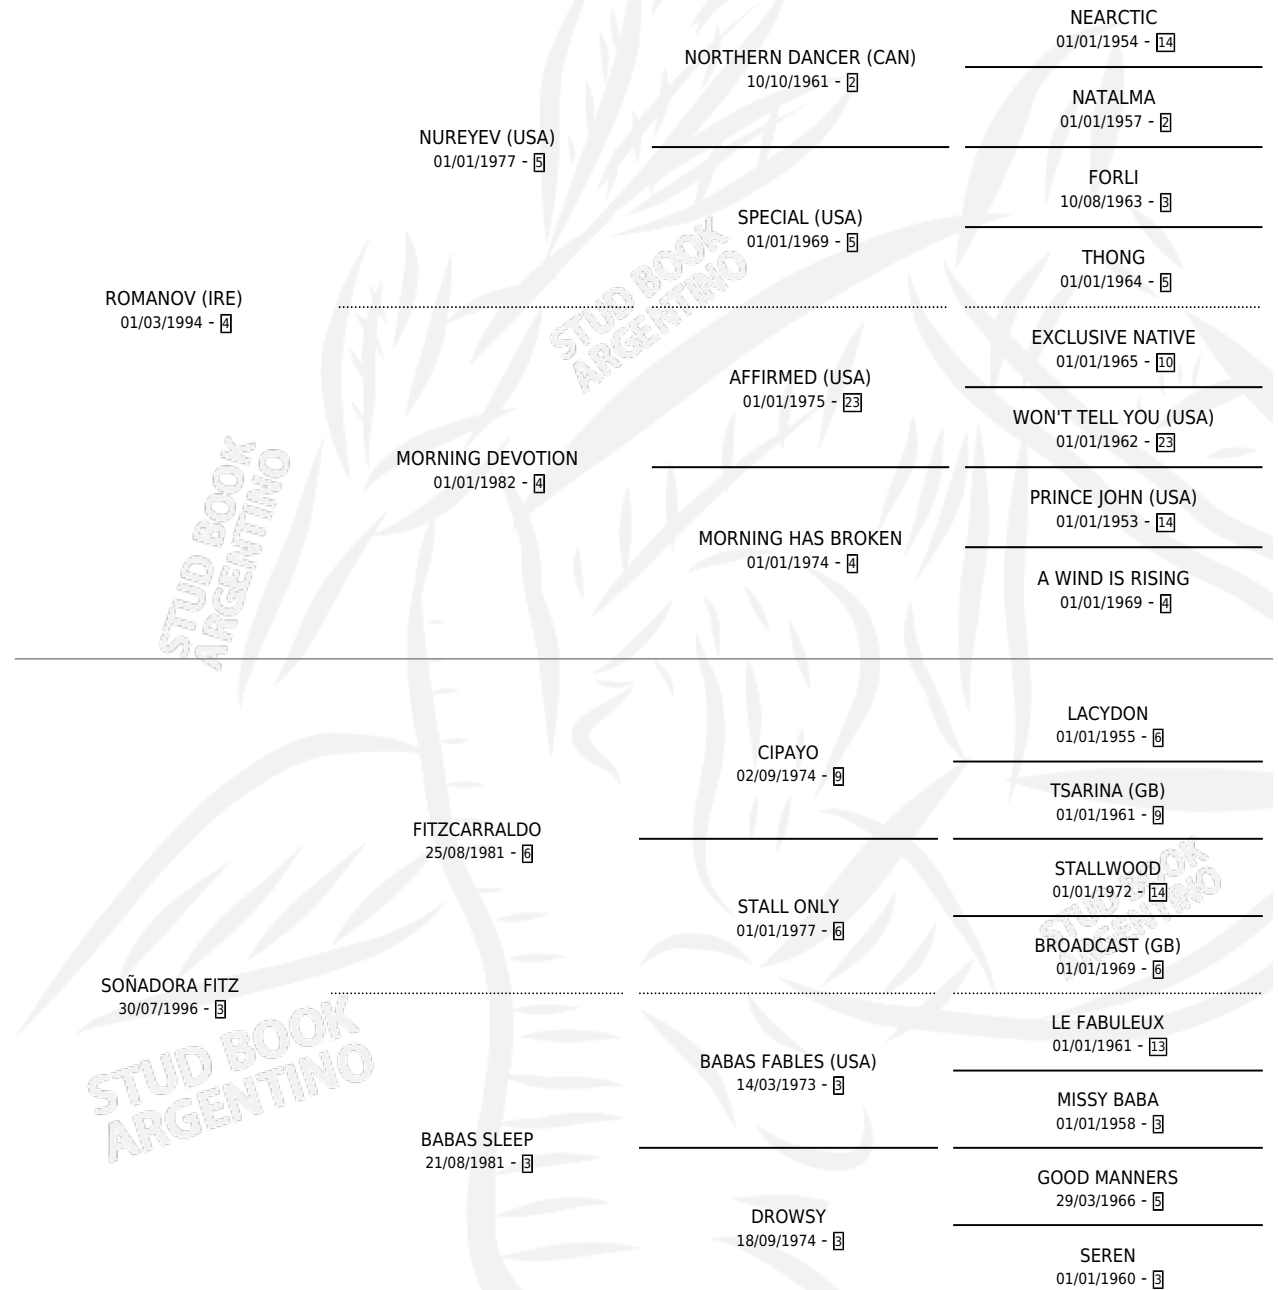

Lugar de nacimiento: Firmamento

Criador: Firmamento

~

HIJOS

	MACHOS	HEMBRAS
3 NACIERON	3	0
3 CORRIERON	3	0
1 GANARON	1	0
0 GANADORES CL	0 GANADORES GR	0 GANADORES G1

PEDIGREE

CAMPAÑA

Solo carreras oficiales de Argentina