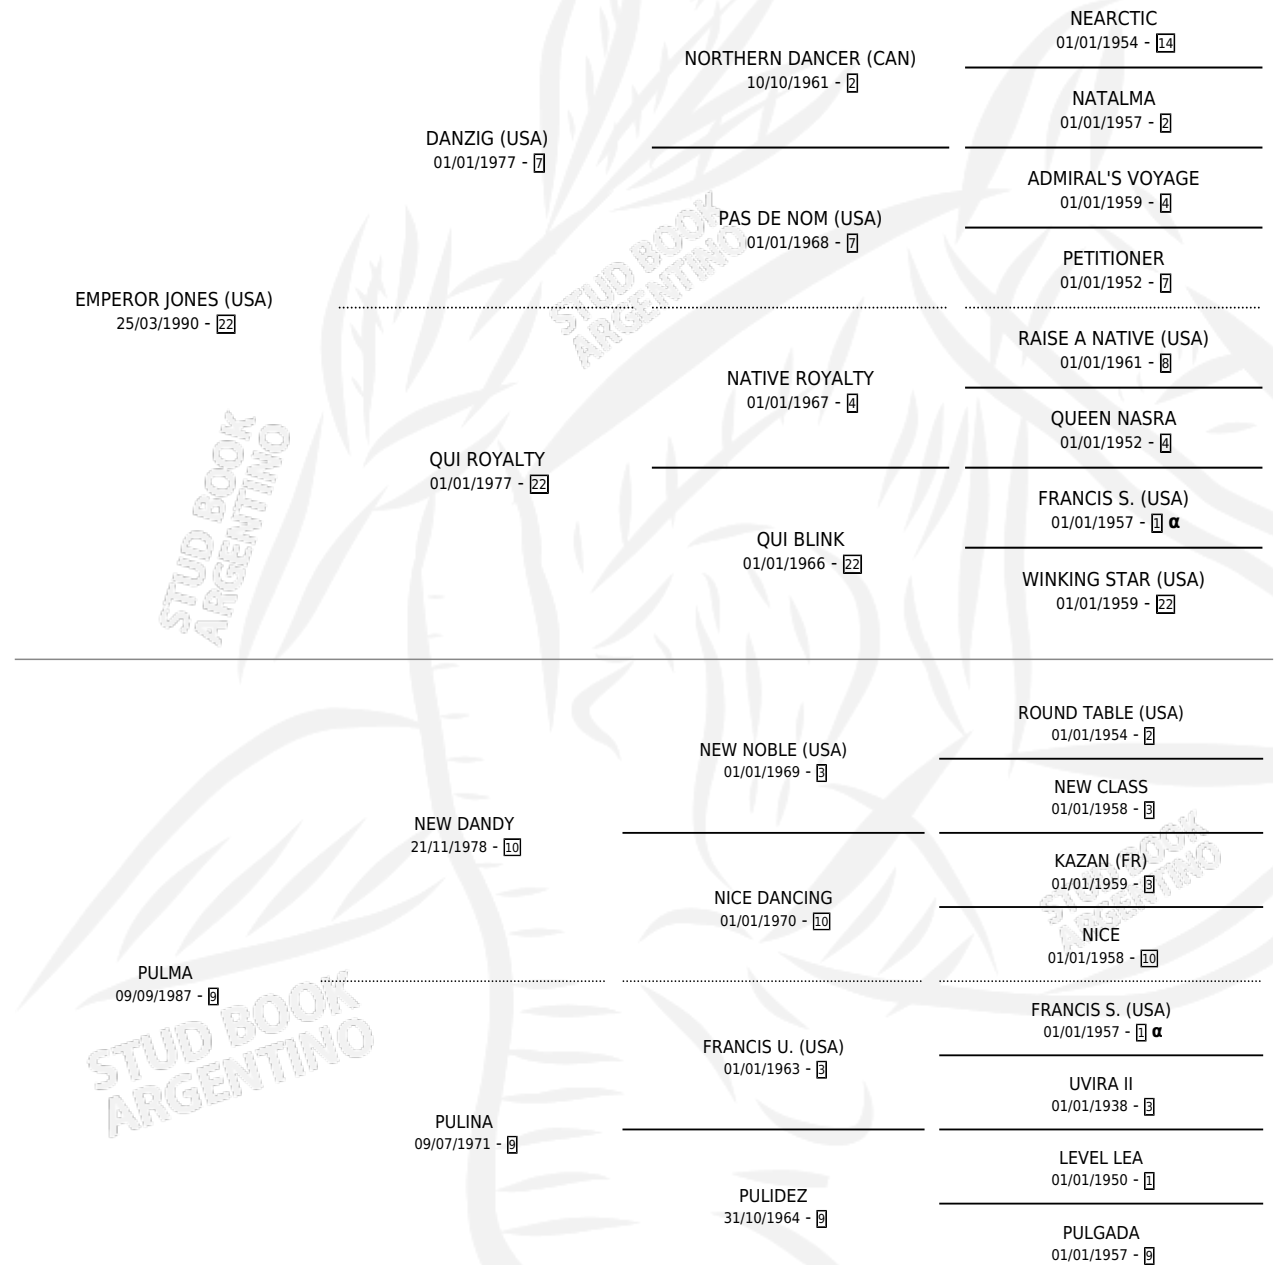

EMPER PULMA

PEDIGREE

por **EMPEROR JONES (USA)** y **PULMA** por **NEW DANDY**

Argentina · Hembra · Zaino Colorado · SP · 25/10/2004
Familia 9-g · Volumen 38

ESTADO

TIPIFICACIÓN SANGUÍNEA	X
TIPIFICACIÓN POR ADN	✓
PASAPORTE	X
IDENTIFICACIÓN POR MICROCHIP	X
REPRODUCTOR	✓

Lugar de nacimiento: Firmamento

Criador: Firmamento

~

HIJOS

	MACHOS	HEMBRAS
7 NACIERON	3	4
2 CORRIERON	1	1

SIN ACTUACIONES

INBREEDING : α

CAMPAÑA

Solo carreras oficiales de Argentina

POR EDAD

EDAD	CC	1°	2°	3°	4°	5°	NP	CLC	CLG	CLCG1	CLGG1	IMPORTE	GANANCIA / CC
3 AÑOS	5	1	0	0	0	0	4	0	0	0	0	\$19,000	\$3,800
TOTALES	5	1	0	0	0	0	4	0	0	0	0	\$19,000	\$3,800
%		20.0%	0.0%	0.0%	0.0%	0.0%	80.0%	0.0%	0.0%	0.0%	0.0%		

Ganadora en San Isidro debutando - \$19,000, a los 3 años.

POR DISTANCIA

HIPODROMO	CC	1°	2°	3°	4°	5°	NP	CLC	CLG	CLCG1	CLGG1	IMPORTE
LA PLATA	1	0	0	0	0	0	1	0	0	0	0	\$0
1200 MTS	1	0	0	0	0	0	1	0	0	0	0	\$0
SAN ISIDRO	3	1	0	0	0	0	2	0	0	0	0	\$19,000
1200 MTS	3	1	0	0	0	0	2	0	0	0	0	\$19,000
PALERMO	1	0	0	0	0	0	1	0	0	0	0	\$0
1400 MTS	1	0	0	0	0	0	1	0	0	0	0	\$0