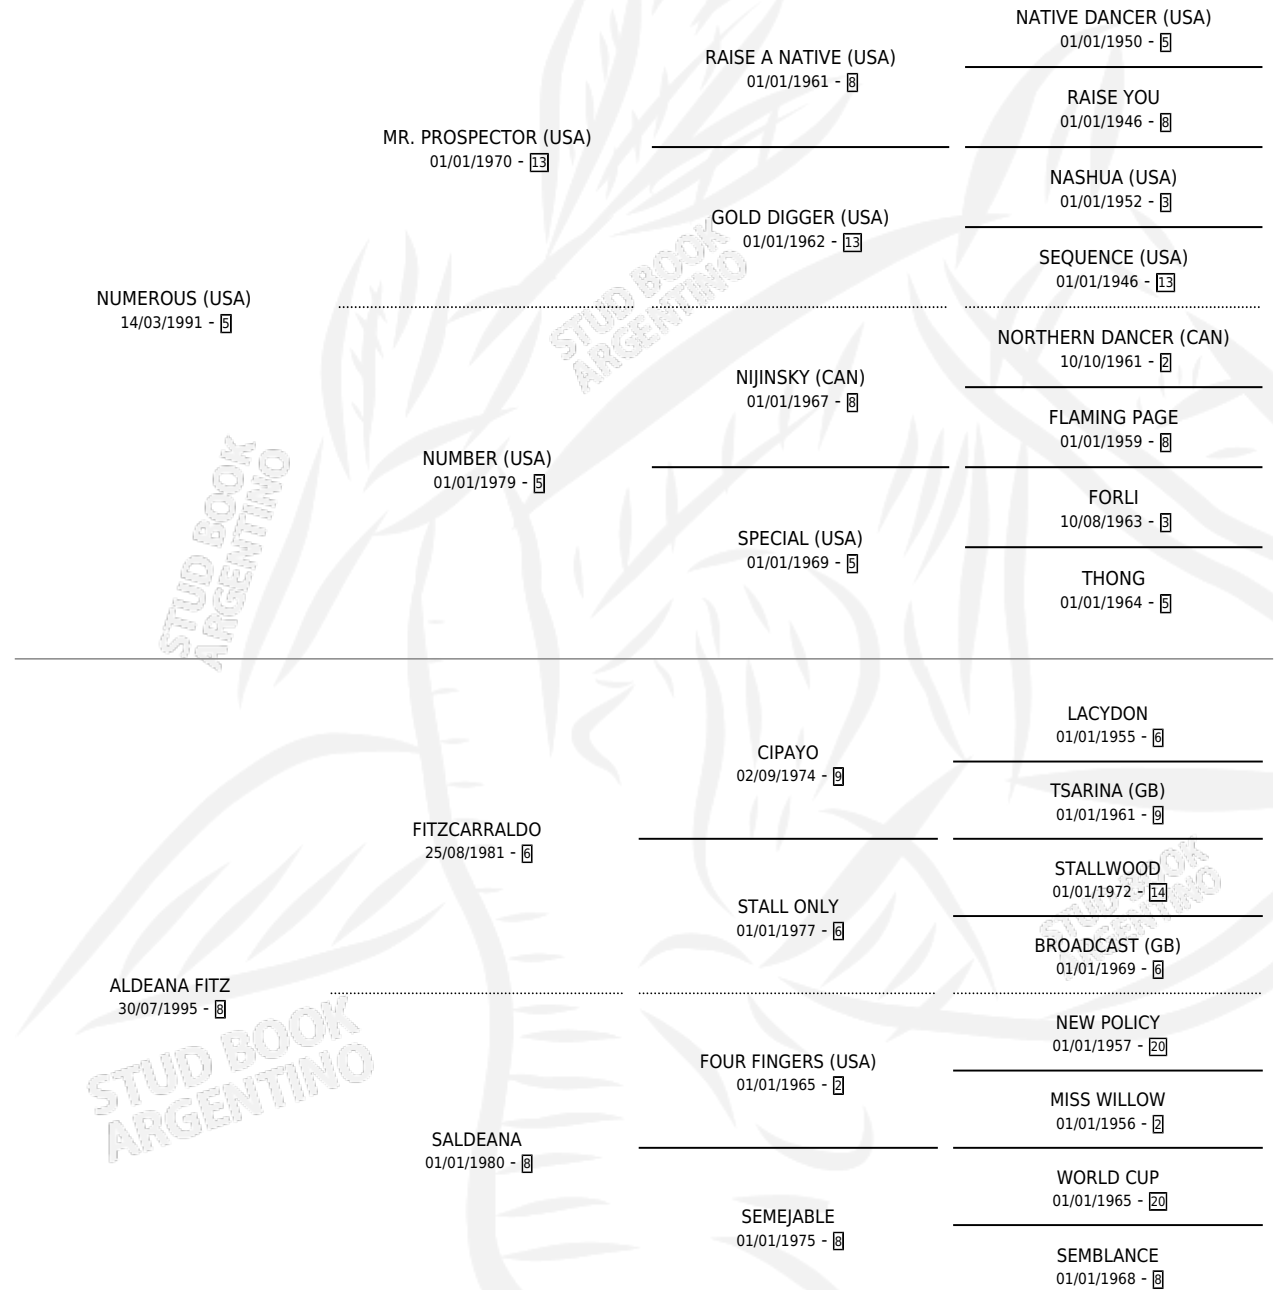

MR. ALDEANO

por **NUMEROUS (USA)** y **ALDEANA FITZ** por **FITZCARRALDO**

Argentina · Macho · Alazan · SP · 28/10/2004
Familia 8-d · Volumen 38

ESTADO

TIPIFICACIÓN SANGUÍNEA	X
TIPIFICACIÓN POR ADN	✓
PASAPORTE	X
IDENTIFICACIÓN POR MICROCHIP	X
REPRODUCTOR	X

Lugar de nacimiento: Firmamento

Criador: Firmamento

PEDIGREE

EXPORTACIÓN / IMPORTACIÓN

FECHA	MOVIMIENTO	PAÍS
25/09/2006	EXPORTADO	CHILE

MR. ALDEANO

Datos oficiales del Stud Book Argentino

Documento generado el 04/05/2026