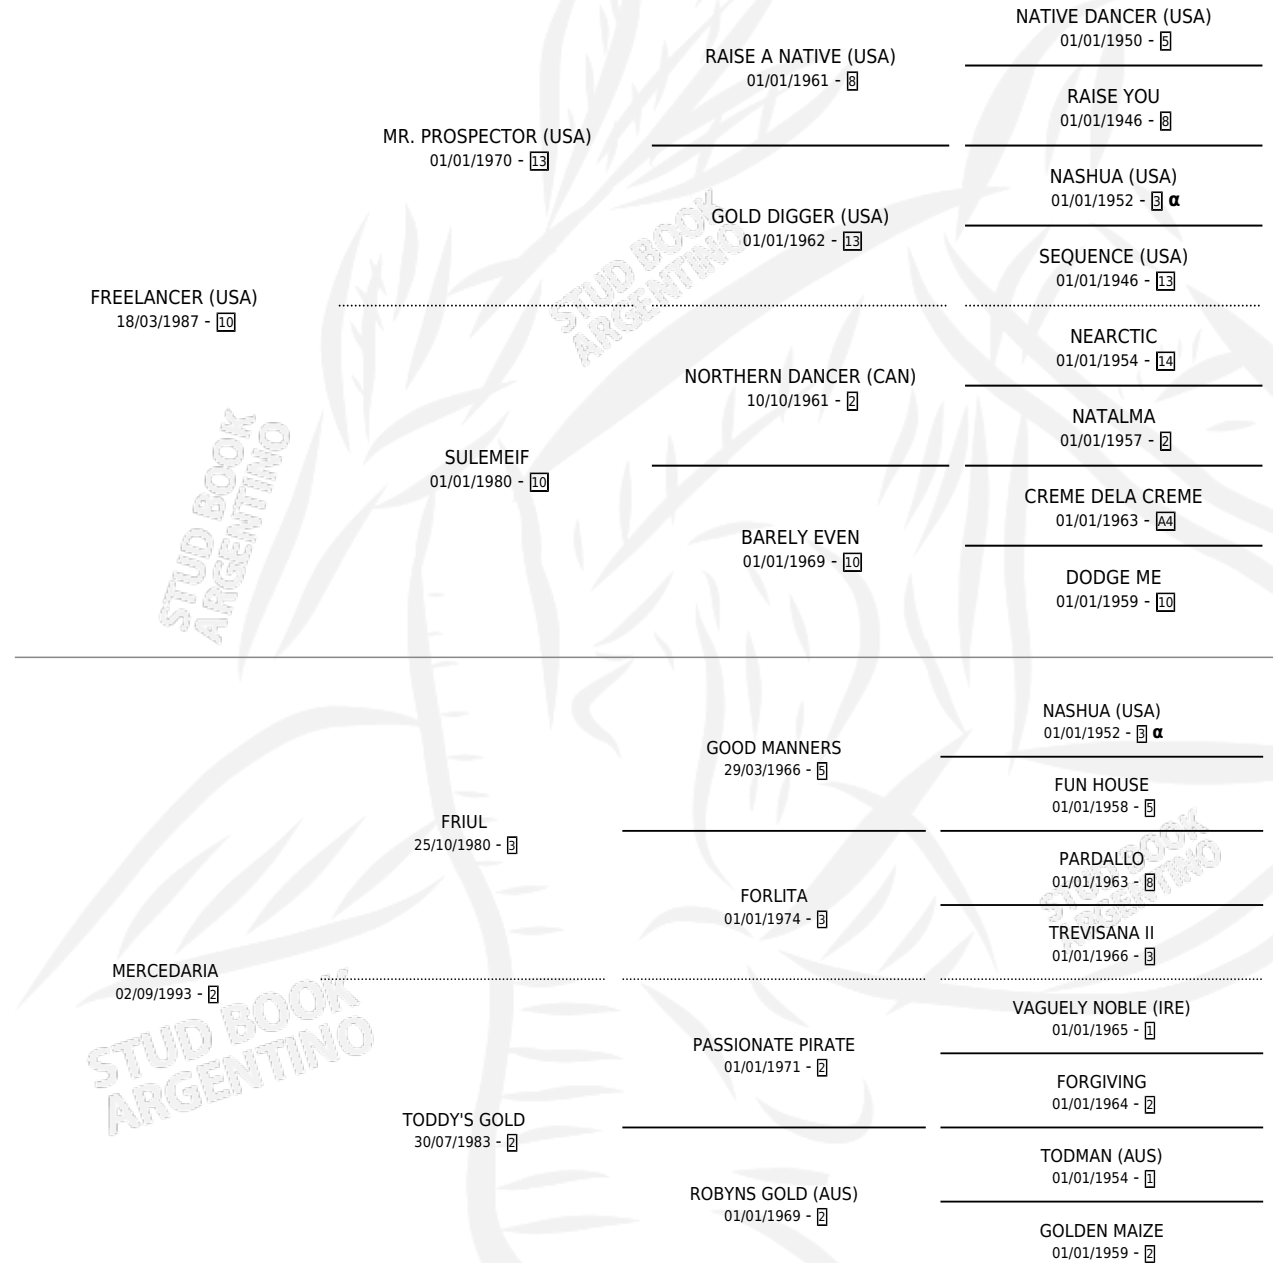

FREE MERCEDARIA

por **FREELANCER (USA)** y **MERCEDARIA** por **FRIUL**

Argentina · Hembra · Tordillo · SP · 05/11/2004
Familia 2-g · Volumen 38

ESTADO

TIPIFICACIÓN SANGUÍNEA	X
TIPIFICACIÓN POR ADN	✓
PASAPORTE	X
IDENTIFICACIÓN POR MICROCHIP	X
REPRODUCTOR	X

Lugar de nacimiento: El Tambolar

Criador: Sin dato

PEDIGREE

INBREEDING : α

CAMPAÑA

Solo carreras oficiales de Argentina

POR EDAD

EDAD	CC	1°	2°	3°	4°	5°	NP	CLC	CLG	CLCG1	CLGG1	IMPORTE	GANANCIA / CC
4 AÑOS	3	0	0	0	0	0	3	0	0	0	0	\$0	\$0
5 AÑOS	9	1	1	1	0	2	4	0	0	0	0	\$24,700	\$2,744
TOTALES	12	1	1	1	0	2	7	0	0	0	0	\$24,700	\$2,058
%		8.3%	8.3%	8.3%	0.0%	16.7%	58.3%	0.0%	0.0%	0.0%	0.0%		

Ganadora en La Plata - \$24,700, a los 5 años.

POR DISTANCIA

HIPODROMO	CC	1°	2°	3°	4°	5°	NP	CLC	CLG	CLCG1	CLGG1	IMPORTE
LA PLATA	12	1	1	1	0	2	7	0	0	0	0	\$24,700
1100 MTS	3	0	0	0	0	0	3	0	0	0	0	\$0
1000 MTS	4	1	1	1	0	1	0	0	0	0	0	\$23,800
1200 MTS	3	0	0	0	0	0	3	0	0	0	0	\$0
1400 MTS	1	0	0	0	0	0	1	0	0	0	0	\$0
1300 MTS	1	0	0	0	0	1	0	0	0	0	0	\$900