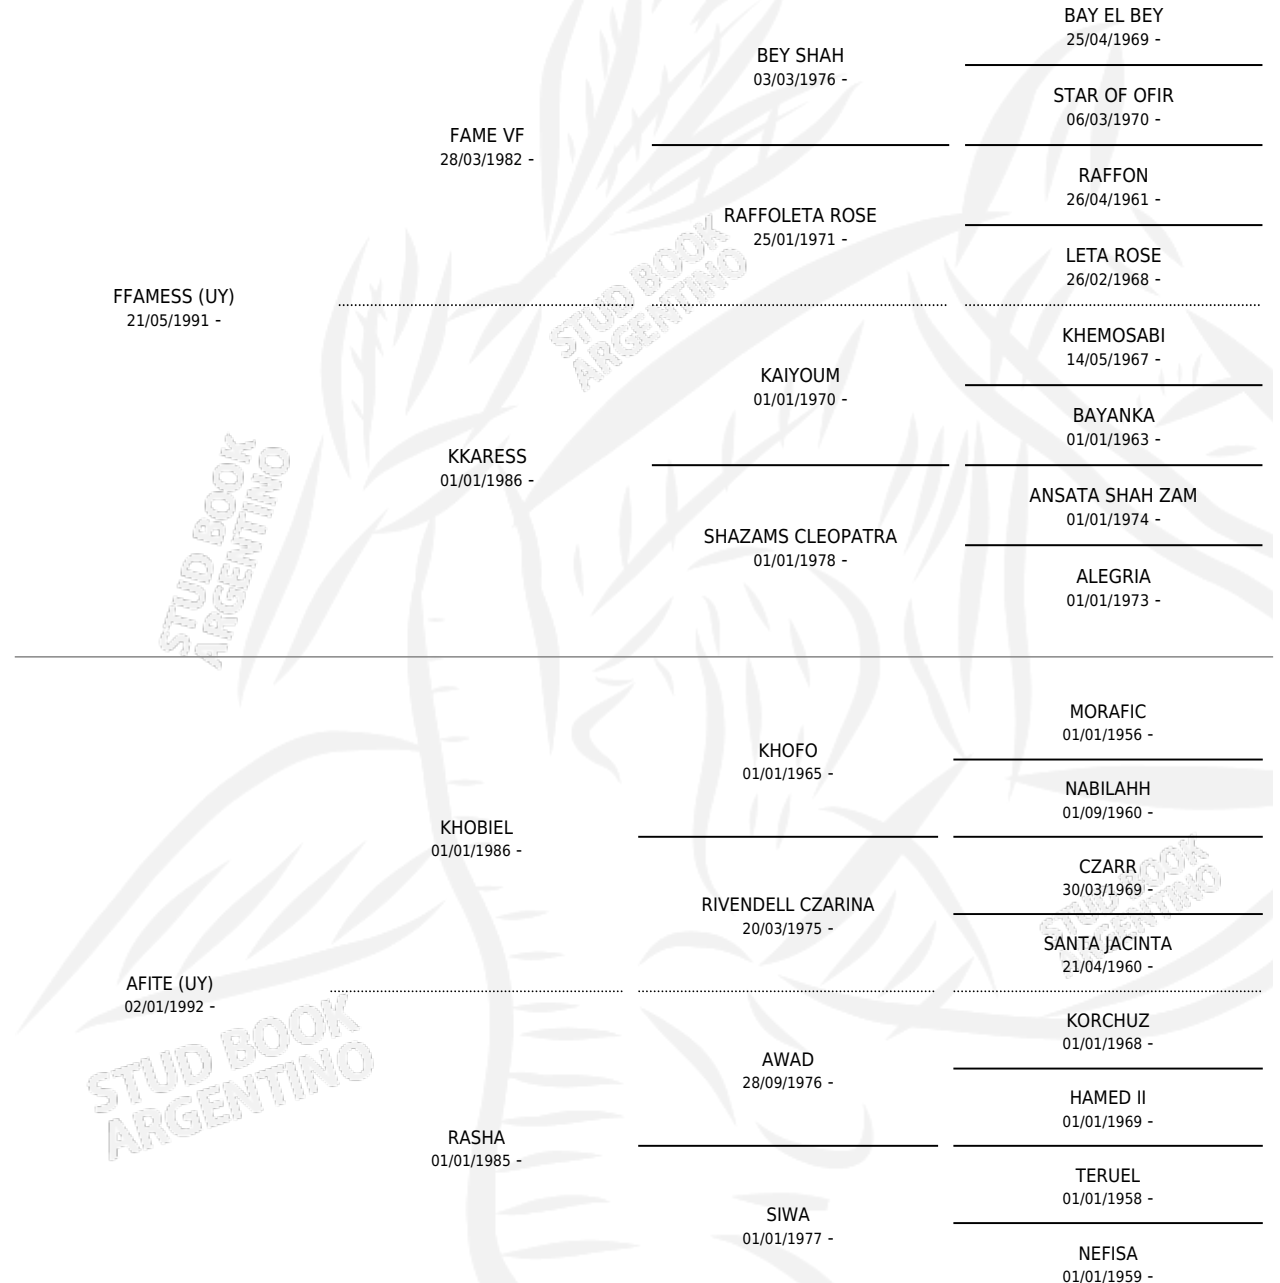

Lugar de nacimiento: Mayed

Criador: Mayed Sa

~

HIJOS

	MACHOS	HEMBRAS
1 NACIERON	0	1

SIN ACTUACIONES

PEDIGREE

S