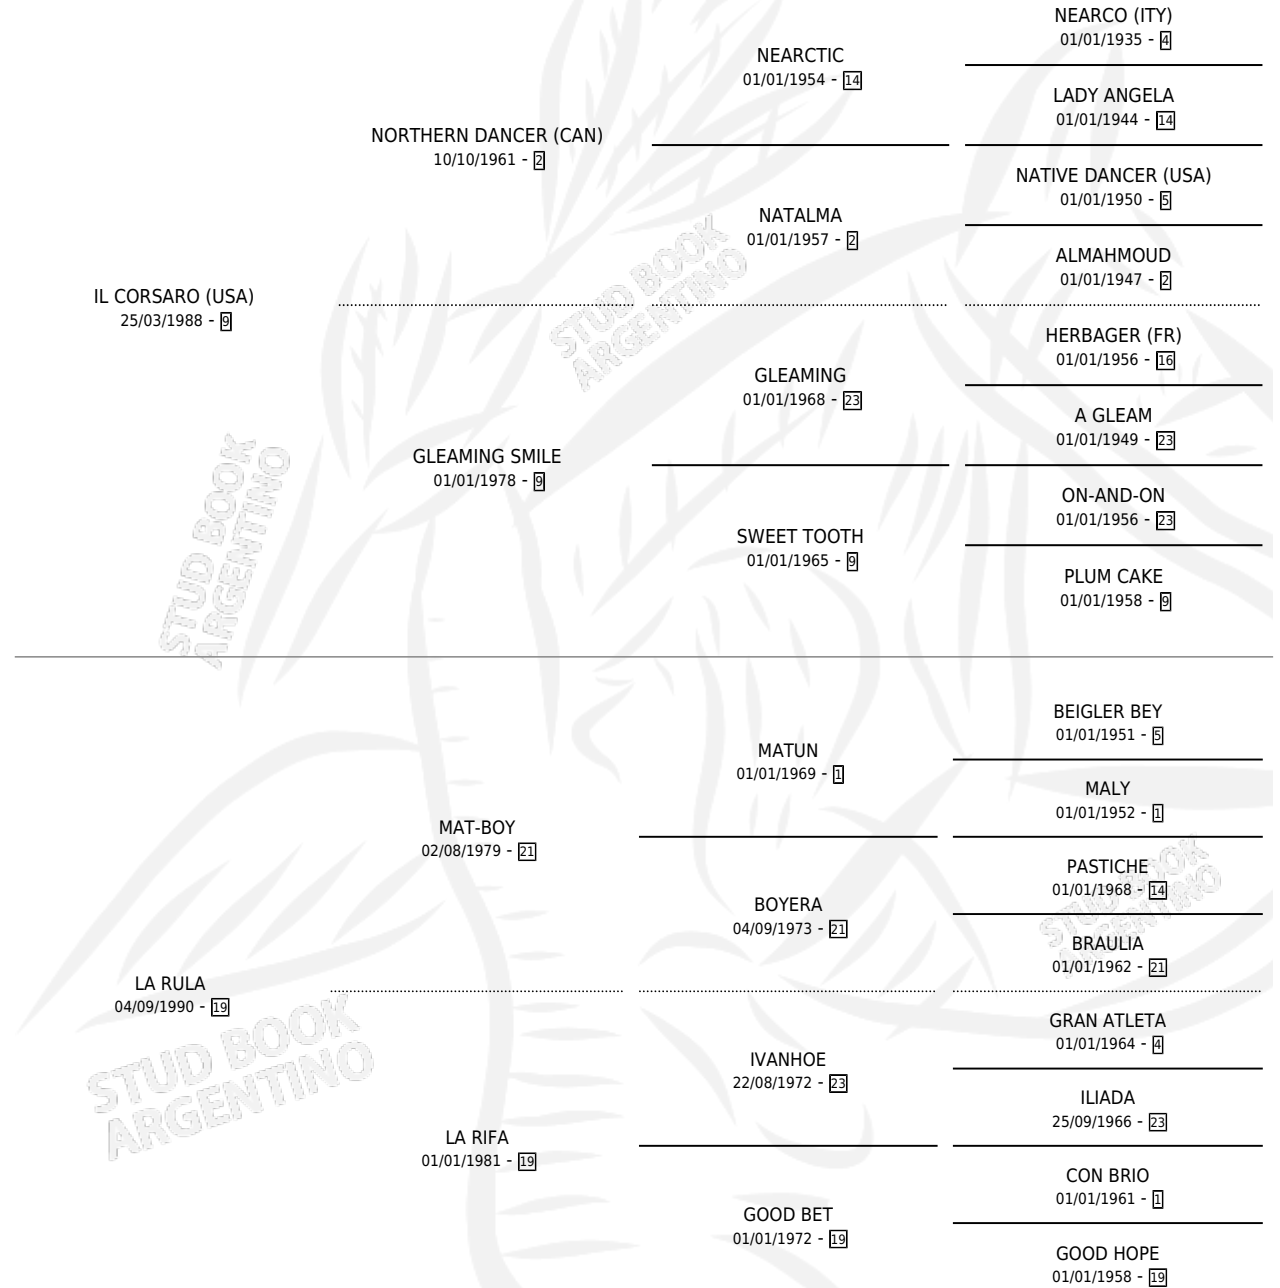

RULA MAT

por **IL CORSARO (USA)** y **LA RULA** por **MAT-BOY**

Argentina · Hembra · Zaino · SP · 25/10/2004
Familia 19-c · Volumen 38

ESTADO

TIPIFICACIÓN SANGUÍNEA	X
TIPIFICACIÓN POR ADN	✓
PASAPORTE	X
IDENTIFICACIÓN POR MICROCHIP	X
REPRODUCTOR	✓

Lugar de nacimiento: Euzkadi

Criador: Euzkadi

~

HIJOS

	MACHOS	HEMBRAS
1 NACIERON	1	0
SIN ACTUACIONES		

PEDIGREE