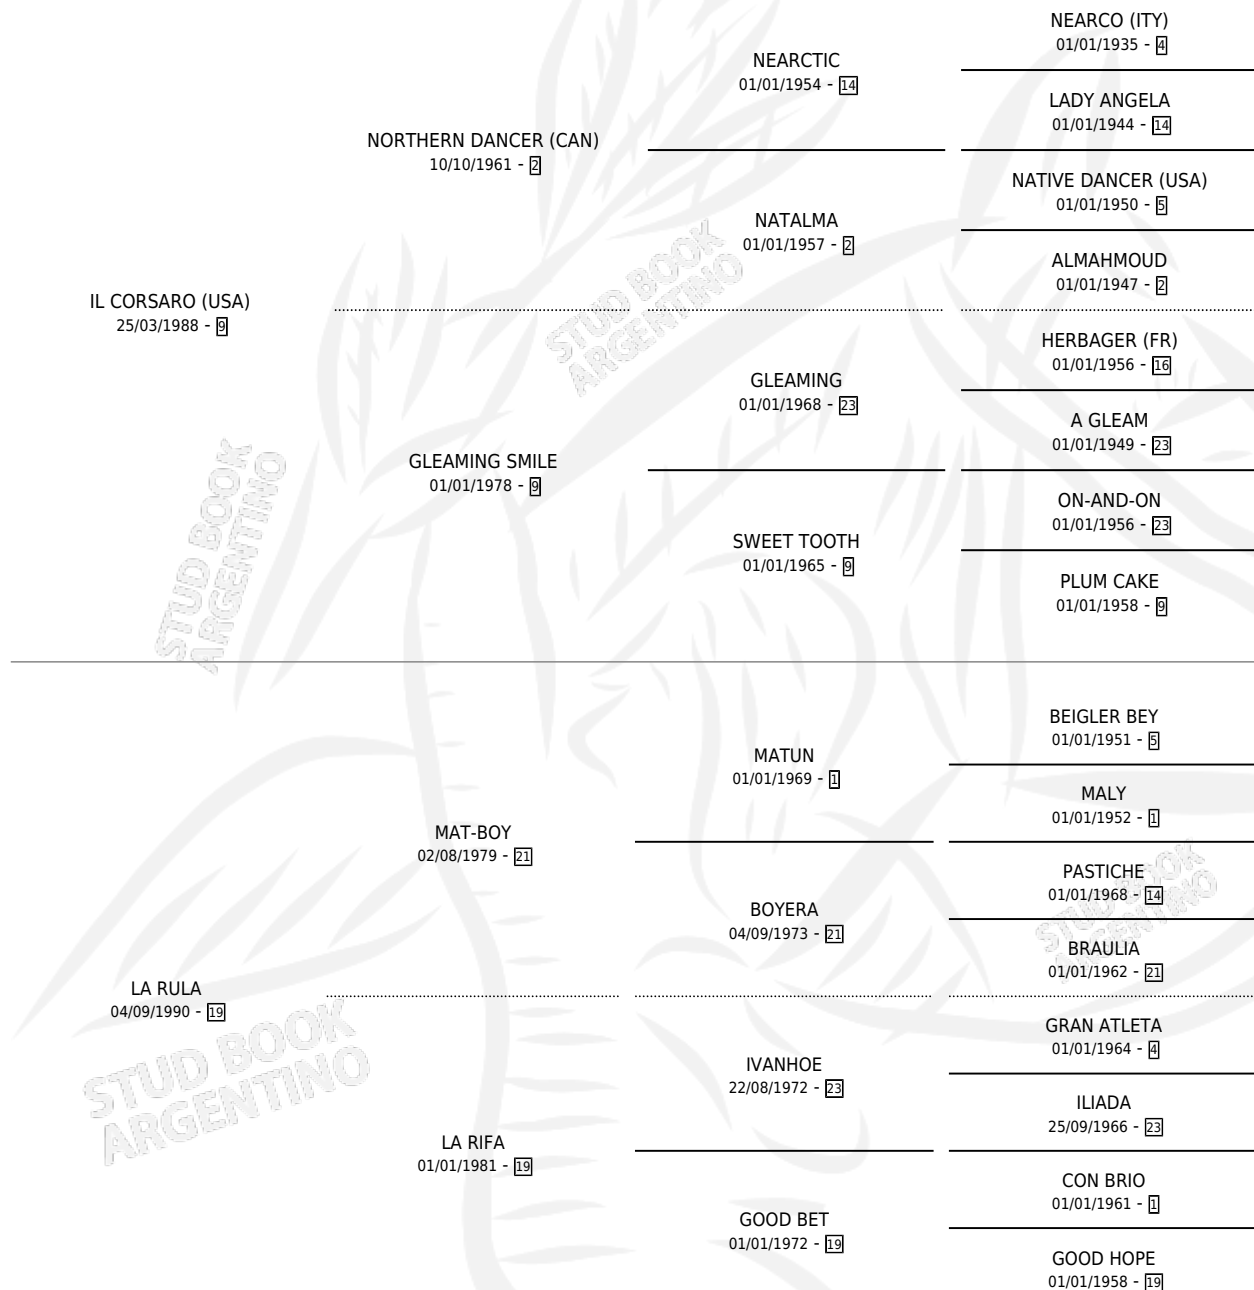

RULA MAT

por **IL CORSARO (USA)** y **LA RULA** por **MAT-BOY**

Argentina · Hembra · Zaino · SP · 25/10/2004
Familia 19-c · Volumen 38

ESTADO

TIPIFICACIÓN SANGUÍNEA	X
TIPIFICACIÓN POR ADN	✓
PASAPORTE	X
IDENTIFICACIÓN POR MICROCHIP	X
REPRODUCTOR	✓

Lugar de nacimiento: Euzkadi

Criador: Euzkadi

~

HIJOS

	MACHOS	HEMBRAS
1 NACIERON	1	0

SIN ACTUACIONES

PEDIGREE

CAMPAÑA

Solo carreras oficiales de Argentina

POR EDAD

EDAD	CC	1°	2°	3°	4°	5°	NP	CLC	CLG	CLCG1	CLGG1	IMPORTE	GANANCIA / CC
4 AÑOS	1	0	0	0	0	0	1	0	0	0	0	\$0	\$0
5 AÑOS	4	0	0	0	2	0	2	0	0	0	0	\$4,000	\$1,000
6 AÑOS	1	0	0	0	0	0	1	0	0	0	0	\$0	\$0
TOTALES	6	0	0	0	2	0	4	0	0	0	0	\$4,000	\$667
%		0.0%	0.0%	0.0%	33.3%	0.0%	66.7%	0.0%	0.0%	0.0%	0.0%		