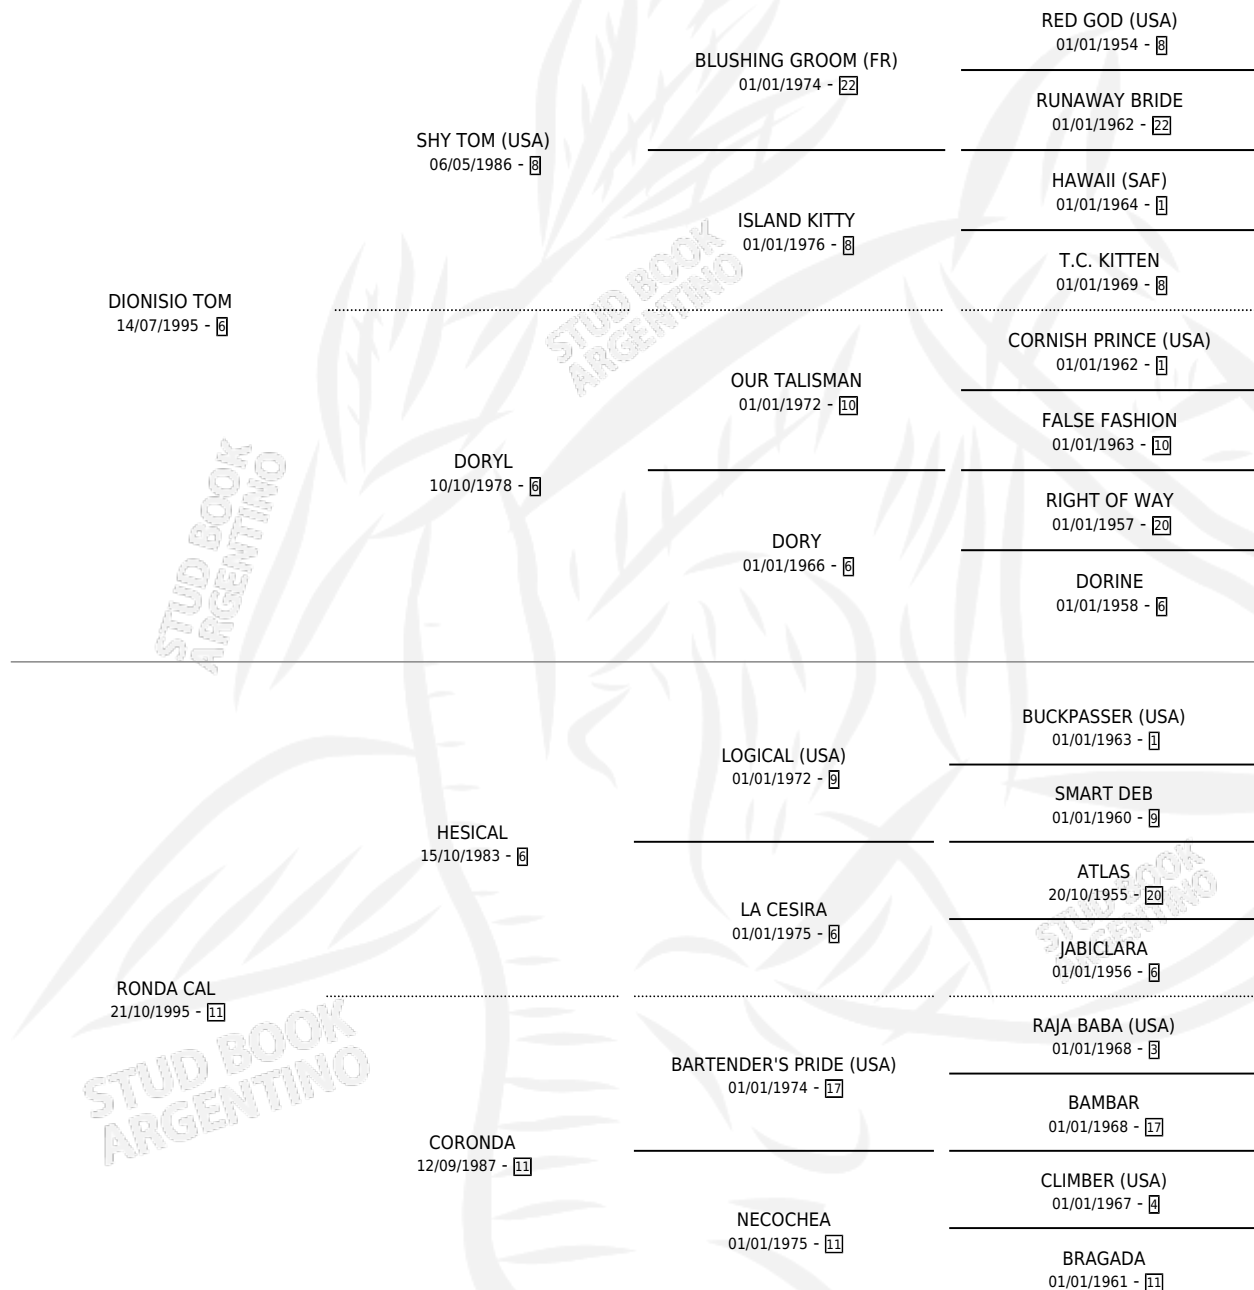

PRECIADO TOM

por **DIONISIO TOM** y **RONDA CAL** por **HESICAL**

Argentina · Macho · Alazan · SP · 31/10/2004
Familia 11 · Volumen 38

ESTADO

TIPIFICACIÓN SANGUÍNEA	X
TIPIFICACIÓN POR ADN	✓
PASAPORTE	X
IDENTIFICACIÓN POR MICROCHIP	X
REPRODUCTOR	X

Lugar de nacimiento: La Blanca
Criador: Stieben Hector Edgardo

PEDIGREE

CAMPAÑA

Solo carreras oficiales de Argentina

POR EDAD

EDAD	CC	1°	2°	3°	4°	5°	NP	CLC	CLG	CLCG1	CLGG1	IMPORTE	GANANCIA / CC
4 AÑOS	1	0	0	0	0	0	1	0	0	0	0	\$0	\$0
5 AÑOS	7	0	0	1	2	0	4	0	0	0	0	\$6,500	\$929
6 AÑOS	2	0	0	0	0	0	2	0	0	0	0	\$0	\$0
TOTALES	10	0	0	1	2	0	7	0	0	0	0	\$6,500	\$650
%		0.0%	0.0%	10.0%	20.0%	0.0%	70.0%	0.0%	0.0%	0.0%	0.0%		

Placés en Palermo en 10 carreras disputadas.

POR DISTANCIA

HIPODROMO	CC	1°	2°	3°	4°	5°	NP	CLC	CLG	CLCG1	CLGG1	IMPORTE
PALERMO	10	0	0	1	2	0	7	0	0	0	0	\$6,500
1400 MTS	9	0	0	0	2	0	7	0	0	0	0	\$3,800
1600 MTS	1	0	0	1	0	0	0	0	0	0	0	\$2,700