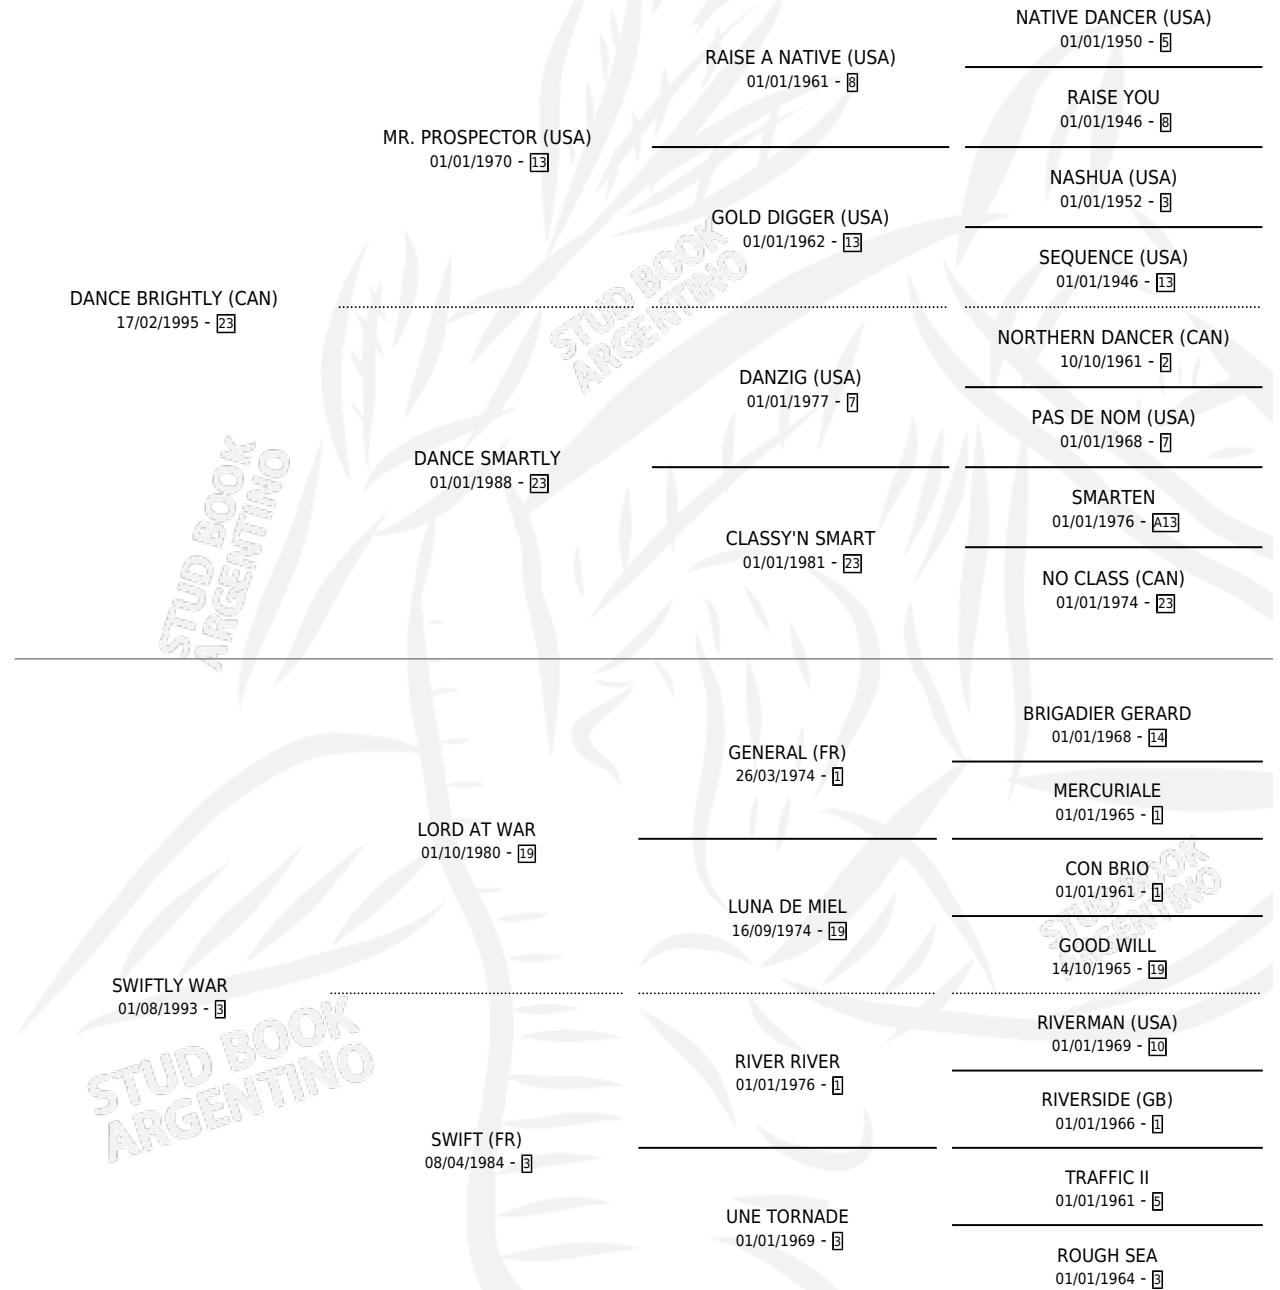

SATIN SPAR

por **DANCE BRIGHTLY (CAN)** y **SWIFTLY WAR** por **LORD AT WAR**

Argentina · Hembra · Zaino · SP · 05/09/2004
Familia 3-f · Volumen 38

ESTADO

TIPIFICACIÓN SANGUÍNEA	✓
TIPIFICACIÓN POR ADN	✓
PASAPORTE	X
IDENTIFICACIÓN POR MICROCHIP	X
REPRODUCTOR	X

Lugar de nacimiento: San Francisco De Pilar
Criador: San Francisco De Pilar

PEDIGREE

CAMPAÑA

Solo carreras oficiales de Argentina

POR EDAD

EDAD	CC	1°	2°	3°	4°	5°	NP	CLC	CLG	CLCG1	CLGG1	IMPORTE	GANANCIA / CC
3 AÑOS	1	0	0	0	0	0	1	0	0	0	0	\$0	\$0
TOTALES	1	0	0	0	0	0	1	0	0	0	0	\$0	\$0
%		0.0%	0.0%	0.0%	0.0%	0.0%	100%	0.0%	0.0%	0.0%	0.0%		