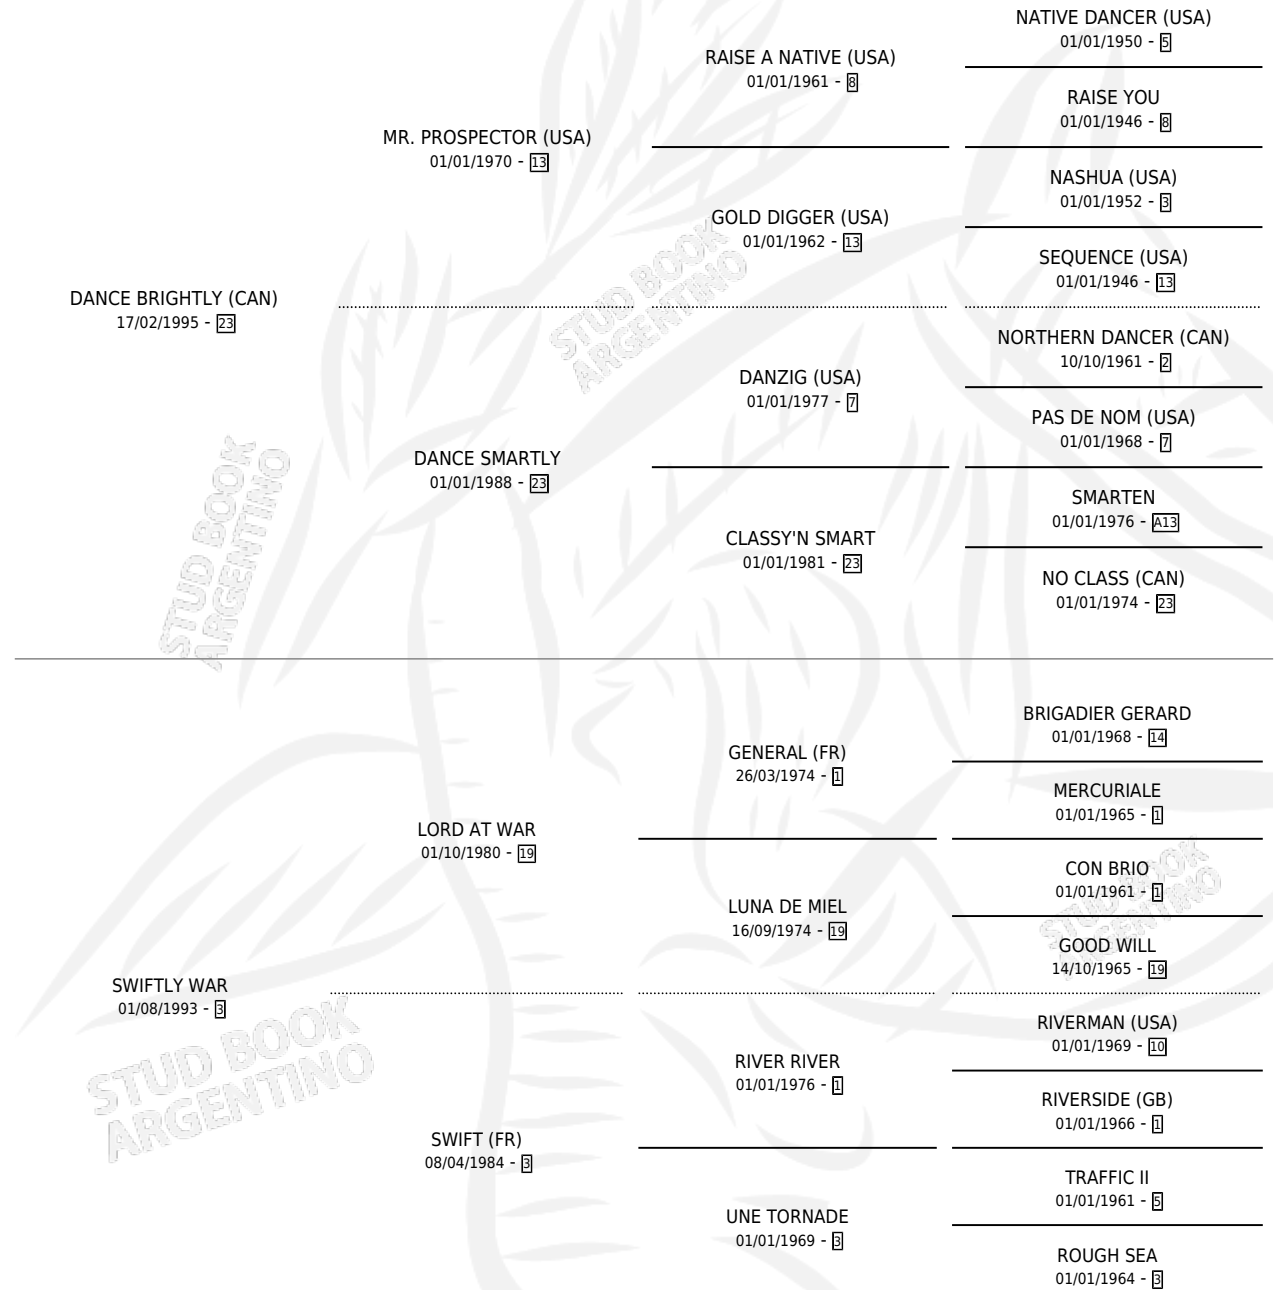

SATIN SPAR

por **DANCE BRIGHTLY (CAN)** y **SWIFTLY WAR** por **LORD AT WAR**

Argentina · Hembra · Zaino · SP · 05/09/2004
Familia 3-f · Volumen 38

ESTADO

TIPIFICACIÓN SANGUÍNEA	✓
TIPIFICACIÓN POR ADN	✓
PASAPORTE	X
IDENTIFICACIÓN POR MICROCHIP	X
REPRODUCTOR	X

Lugar de nacimiento: San Francisco De Pilar
Criador: San Francisco De Pilar

PEDIGREE

CAMPAÑA

Solo carreras oficiales de Argentina

POR EDAD

EDAD	CC	1°	2°	3°	4°	5°	NP	CLC	CLG	CLCG1	CLGG1	IMPORTE	GANANCIA / CC
3 AÑOS	1	0	0	0	0	0	1	0	0	0	0	\$0	\$0
TOTALES	1	0	0	0	0	0	1	0	0	0	0	\$0	\$0
%		0.0%	0.0%	0.0%	0.0%	0.0%	100%	0.0%	0.0%	0.0%	0.0%		