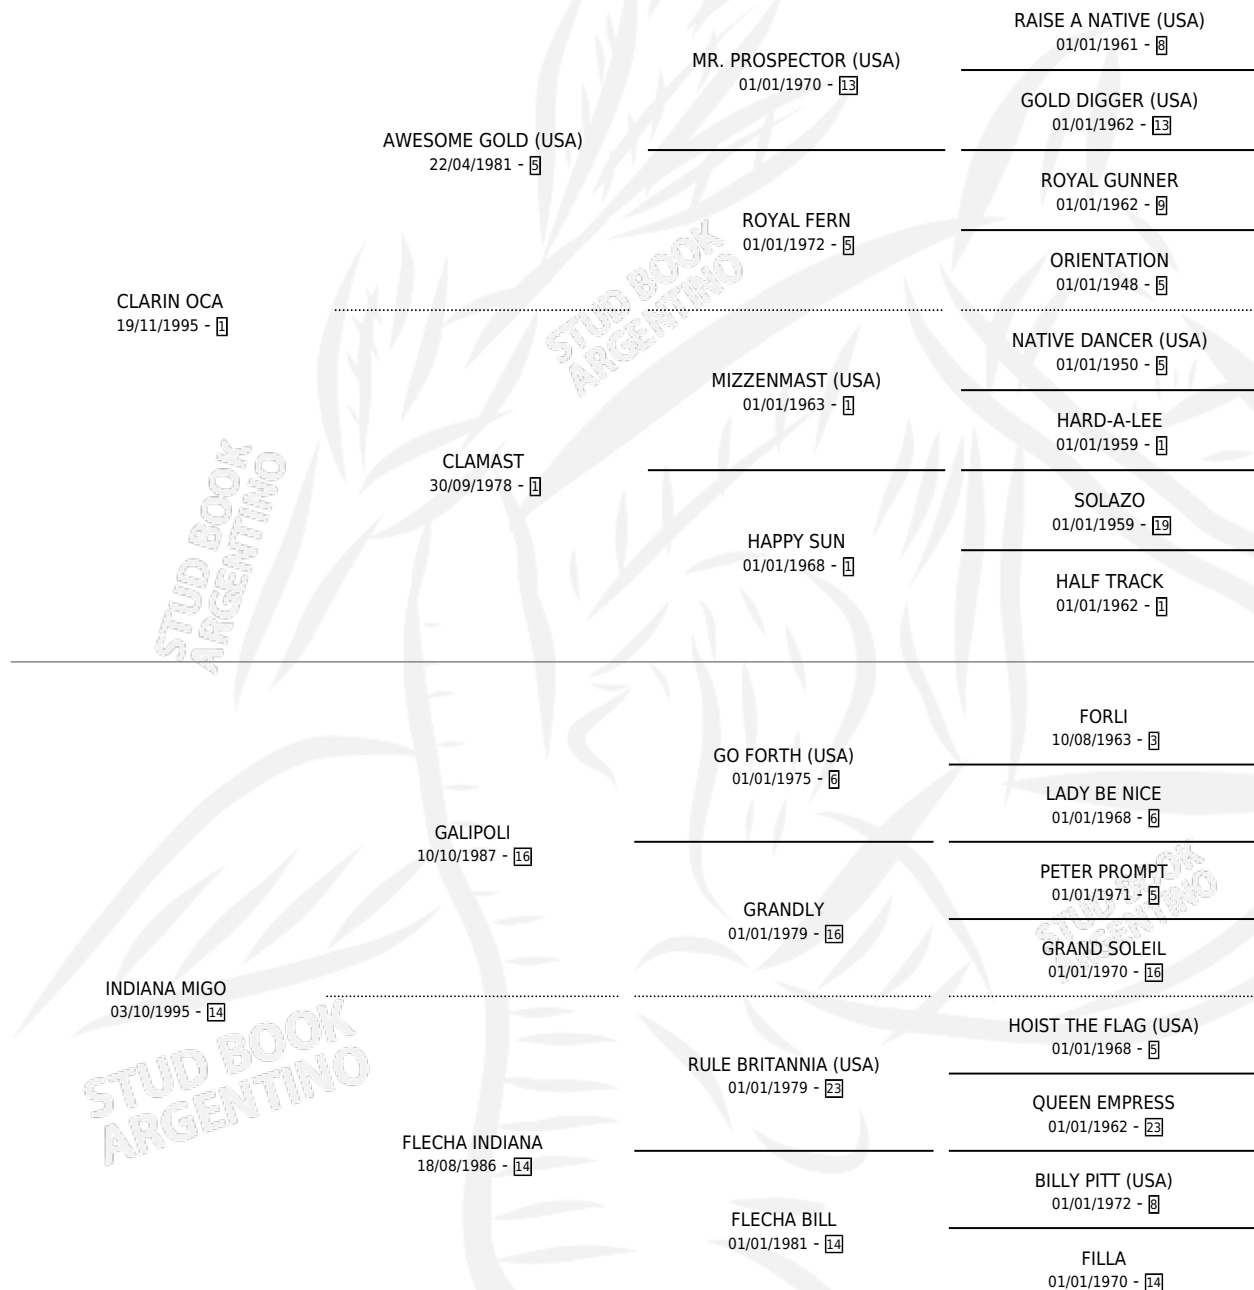

EL AMARILLO

por CLARIN OCA y INDIANA MIGO por GALIPOLI

Argentina · Macho · Alazan · SP · 25/11/2004
Familia 14-f · Volumen 38

ESTADO

TIPIFICACIÓN SANGUÍNEA	X
TIPIFICACIÓN POR ADN	✓
PASAPORTE	X
IDENTIFICACIÓN POR MICROCHIP	X
REPRODUCTOR	X

Lugar de nacimiento: Fupimigo

Criador: Fupimigo

PEDIGREE

CAMPAÑA

Solo carreras oficiales de Argentina

POR EDAD

EDAD	CC	1°	2°	3°	4°	5°	NP	CLC	CLG	CLCG1	CLGG1	IMPORTE	GANANCIA / CC
2 AÑOS	1	0	0	0	0	0	1	0	0	0	0	\$0	\$0
3 AÑOS	3	0	0	0	0	0	3	0	0	0	0	\$0	\$0
4 AÑOS	2	0	0	0	0	0	2	0	0	0	0	\$0	\$0
5 AÑOS	1	0	0	0	0	0	1	0	0	0	0	\$0	\$0
TOTALES	7	0	0	0	0	0	7	0	0	0	0	\$0	\$0
%		0.0%	0.0%	0.0%	0.0%	0.0%	100%	0.0%	0.0%	0.0%	0.0%		