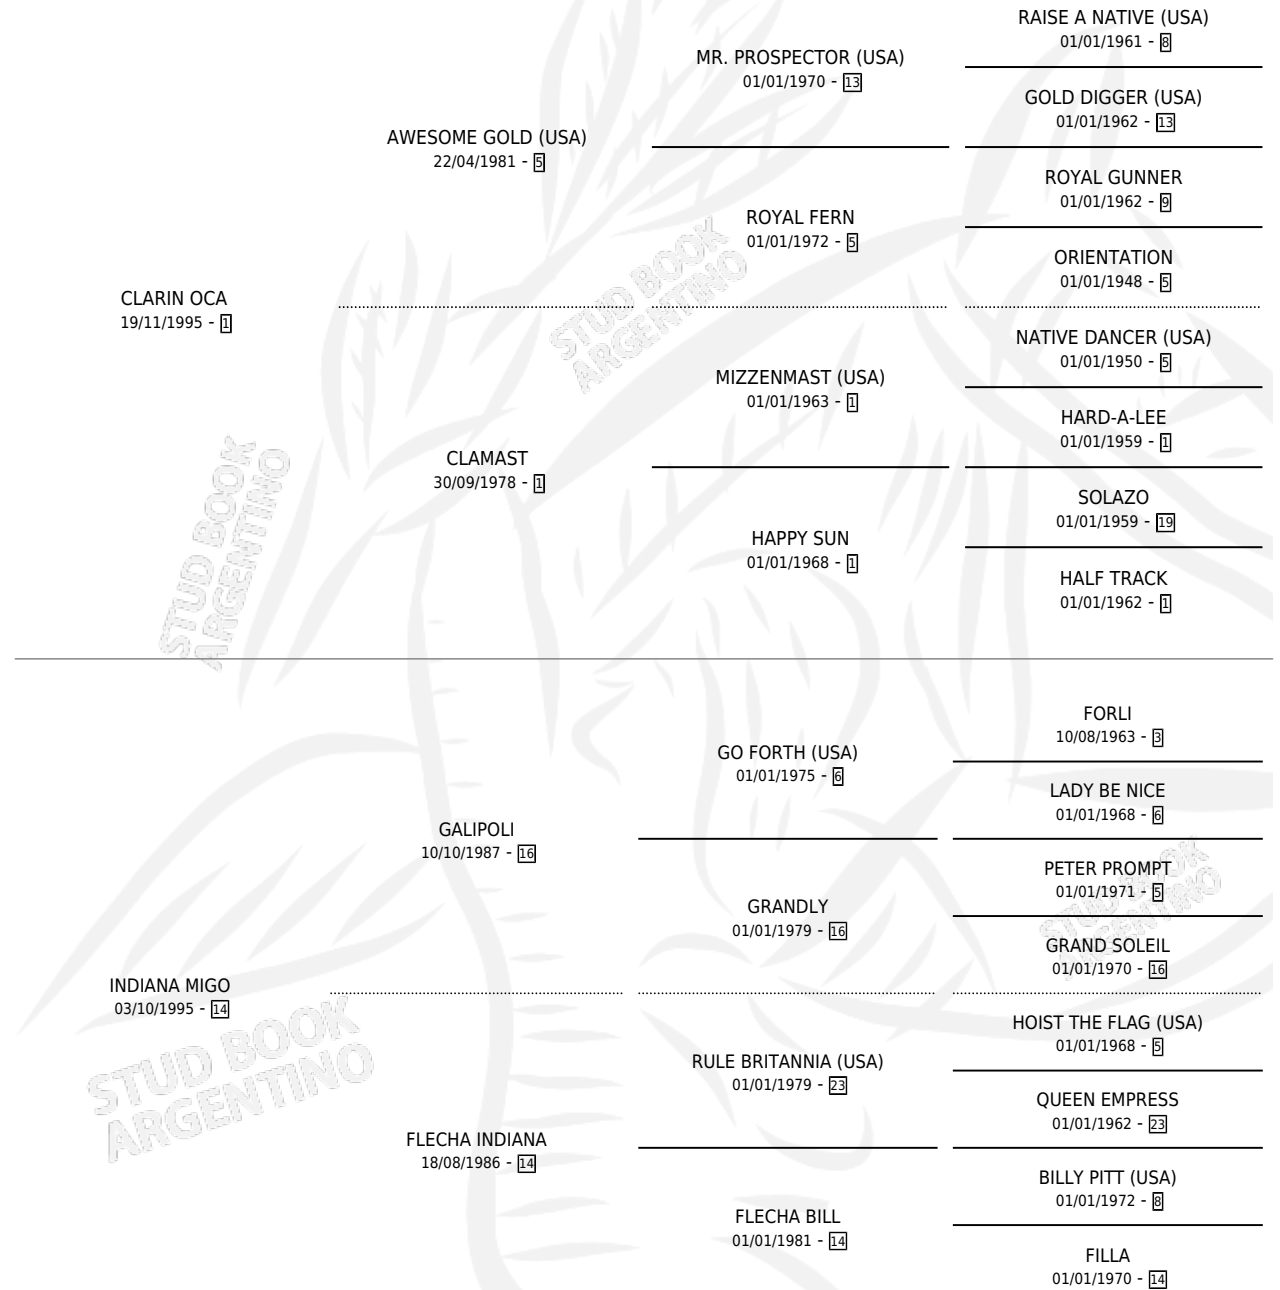

EL AMARILLO

por CLARIN OCA y INDIANA MIGO por GALIPOLI

Argentina · Macho · Alazan · SP · 25/11/2004
Familia 14-f · Volumen 38

ESTADO

TIPIFICACIÓN SANGUÍNEA	X
TIPIFICACIÓN POR ADN	✓
PASAPORTE	X
IDENTIFICACIÓN POR MICROCHIP	X
REPRODUCTOR	X

Lugar de nacimiento: Fupimigo

Criador: Fupimigo

PEDIGREE