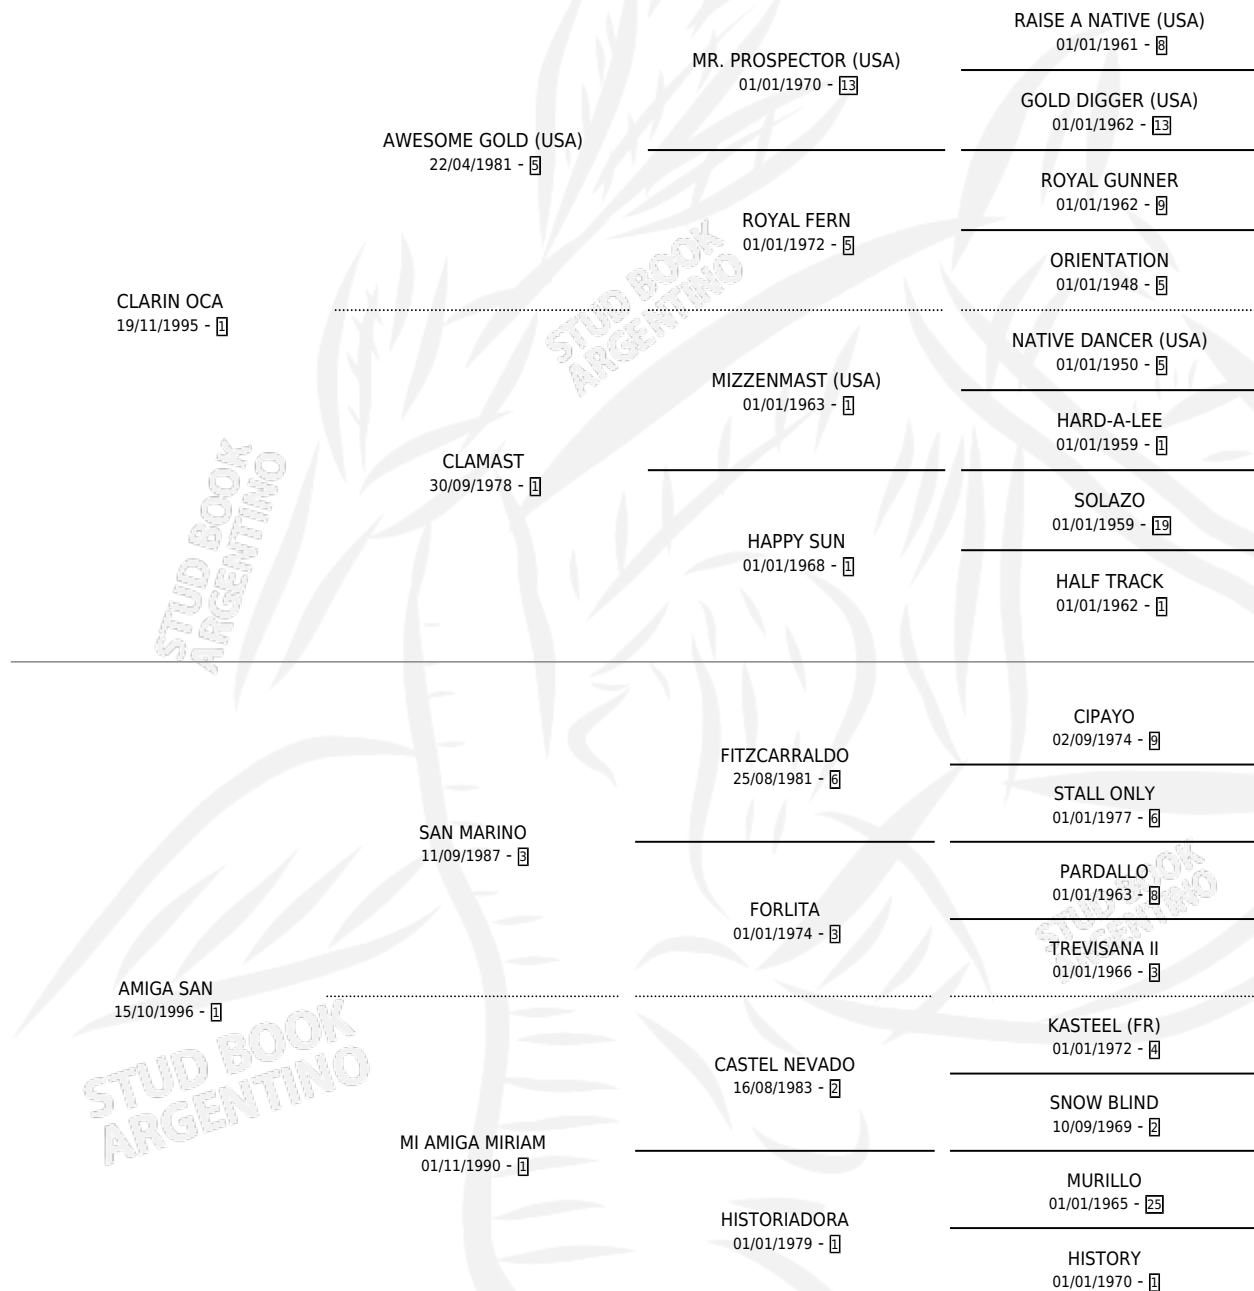

LARROQUERA OCA

por CLARIN OCA y AMIGA SAN por SAN MARINO

Argentina · Hembra · Zaino Colorado · SP · 15/11/2004
Familia 1-d · Volumen 38

ESTADO

TIPIFICACIÓN SANGUÍNEA	X
TIPIFICACIÓN POR ADN	✓
PASAPORTE	X
IDENTIFICACIÓN POR MICROCHIP	X
REPRODUCTOR	✓

Lugar de nacimiento: Fupimigo

Criador: Fupimigo

~

HIJOS

	MACHOS	HEMBRAS
1 NACIERON	1	0

SIN ACTUACIONES

PEDIGREE

CAMPAÑA

Solo carreras oficiales de Argentina

POR EDAD

EDAD	CC	1°	2°	3°	4°	5°	NP	CLC	CLG	CLCG1	CLGG1	IMPORTE	GANANCIA / CC
2 AÑOS	1	0	0	0	0	0	1	0	0	0	0	\$0	\$0
3 AÑOS	3	0	0	0	0	0	3	0	0	0	0	\$0	\$0
TOTALES	4	0	0	0	0	0	4	0	0	0	0	\$0	\$0
%		0.0%	0.0%	0.0%	0.0%	0.0%	100%	0.0%	0.0%	0.0%	0.0%		