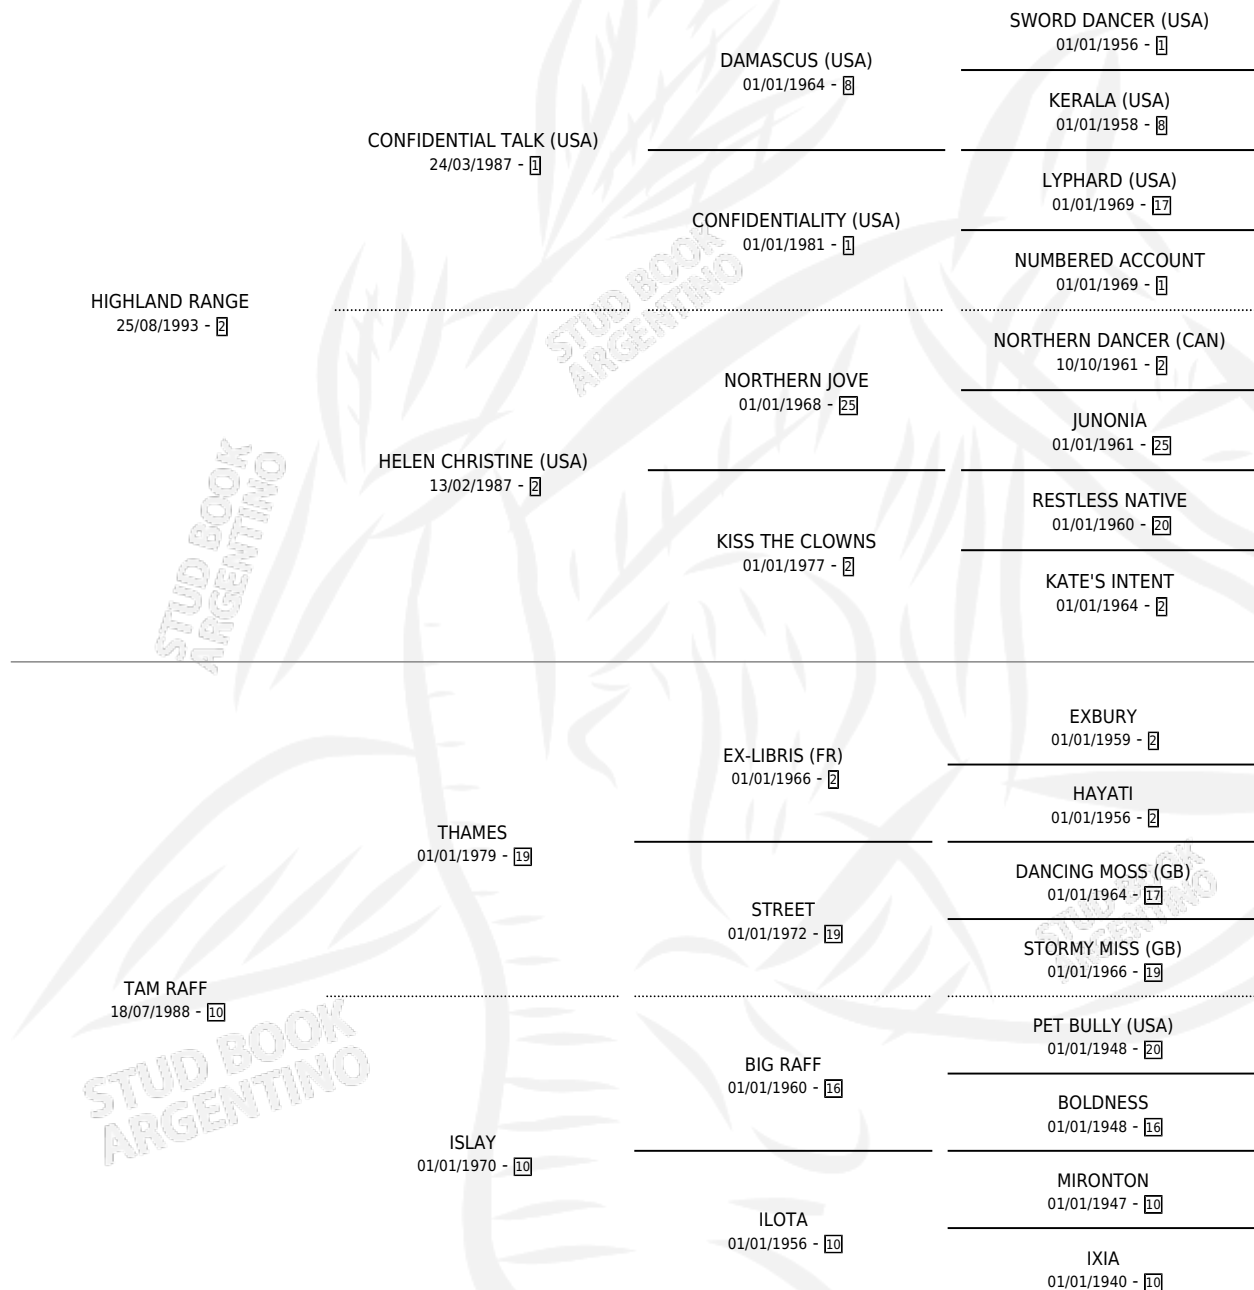

Lugar de nacimiento: Jus

Criador: Sin dato

~

HIJOS

	MACHOS	HEMBRAS
3 NACIERON	2	1
2 CORRIERON	2	0

SIN ACTUACIONES

PEDIGREE

CAMPAÑA

Solo carreras oficiales de Argentina

POR EDAD

EDAD	CC	1°	2°	3°	4°	5°	NP	CLC	CLG	CLCG1	CLGG1	IMPORTE	GANANCIA / CC
3 AÑOS	1	0	0	0	0	0	1	0	0	0	0	\$0	\$0
4 AÑOS	3	0	0	0	0	0	3	0	0	0	0	\$0	\$0
5 AÑOS	5	1	0	0	3	0	1	0	0	0	0	\$23,000	\$4,600
TOTALES	9	1	0	0	3	0	5	0	0	0	0	\$23,000	\$2,556
%		11.1%	0.0%	0.0%	33.3%	0.0%	55.6%	0.0%	0.0%	0.0%	0.0%		