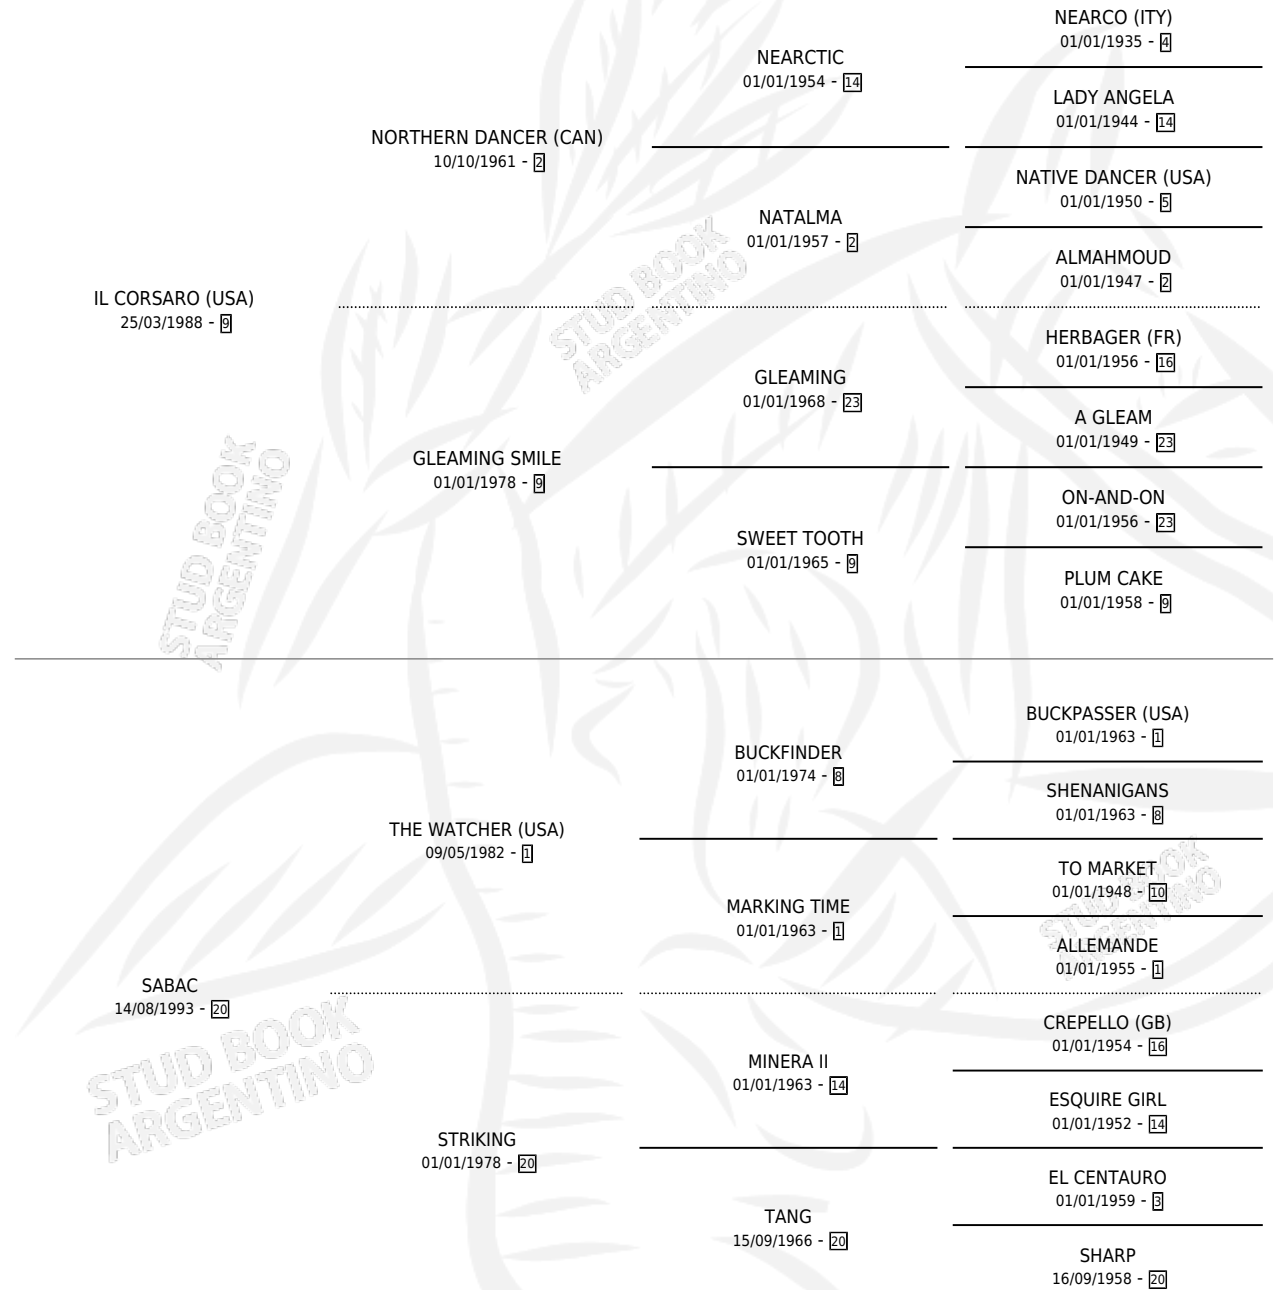

SABRI

por **IL CORSARO (USA)** y **SABAC** por **THE WATCHER (USA)**

Argentina · Hembra · Zaino Colorado · SP · 03/11/2004
Familia 20-a · Volumen 38

ESTADO

TIPIFICACIÓN SANGUÍNEA	X
TIPIFICACIÓN POR ADN	X
PASAPORTE	X
IDENTIFICACIÓN POR MICROCHIP	X
REPRODUCTOR	X

Lugar de nacimiento: El Tala

Criador: El Tala

PEDIGREE

SABRI

Datos oficiales del Stud Book Argentino

Documento generado el 06/05/2026

studbook.org.ar