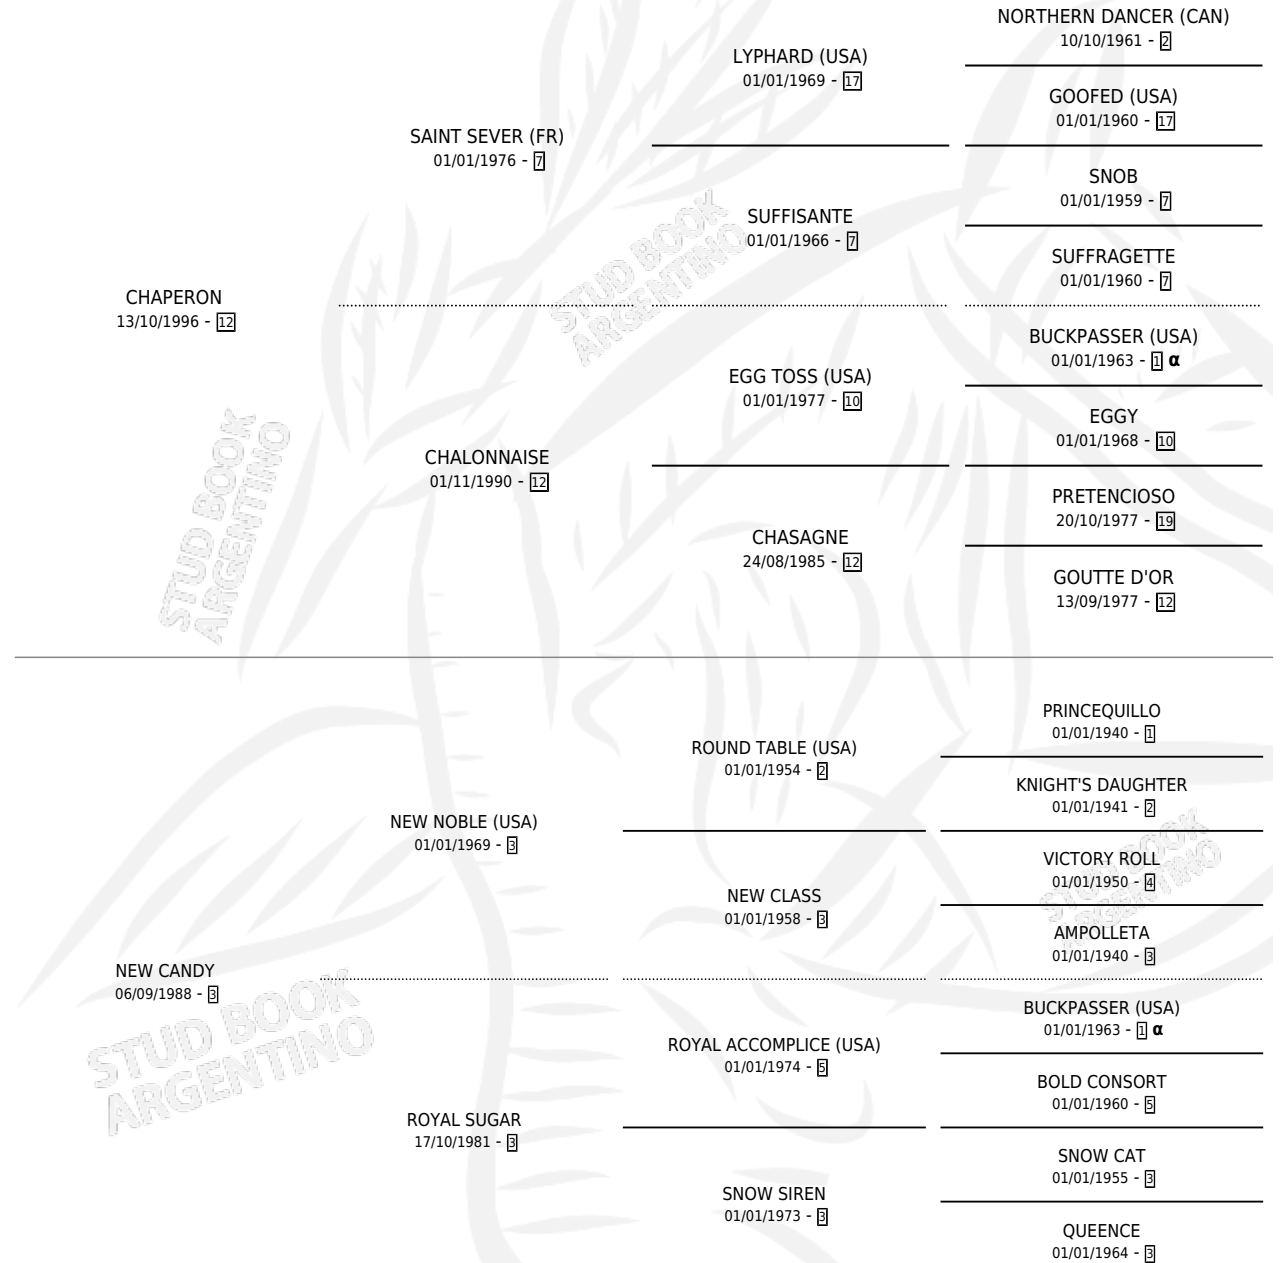

# CANDY CHAP

por CHAPERON y NEW CANDY por NEW NOBLE (USA)

Argentina · Macho · Zaino · SP · 29/11/2004  
Familia 3-e · Volumen 38

## ESTADO

TIPIFICACIÓN SANGUÍNEA	X
TIPIFICACIÓN POR ADN	✓
PASAPORTE	X
IDENTIFICACIÓN POR MICROCHIP	X
REPRODUCTOR	X

**Lugar de nacimiento:** El Federal

**Criador:** Barrasa Jose Bonifacio

## PEDIGREE

INBREEDING : α