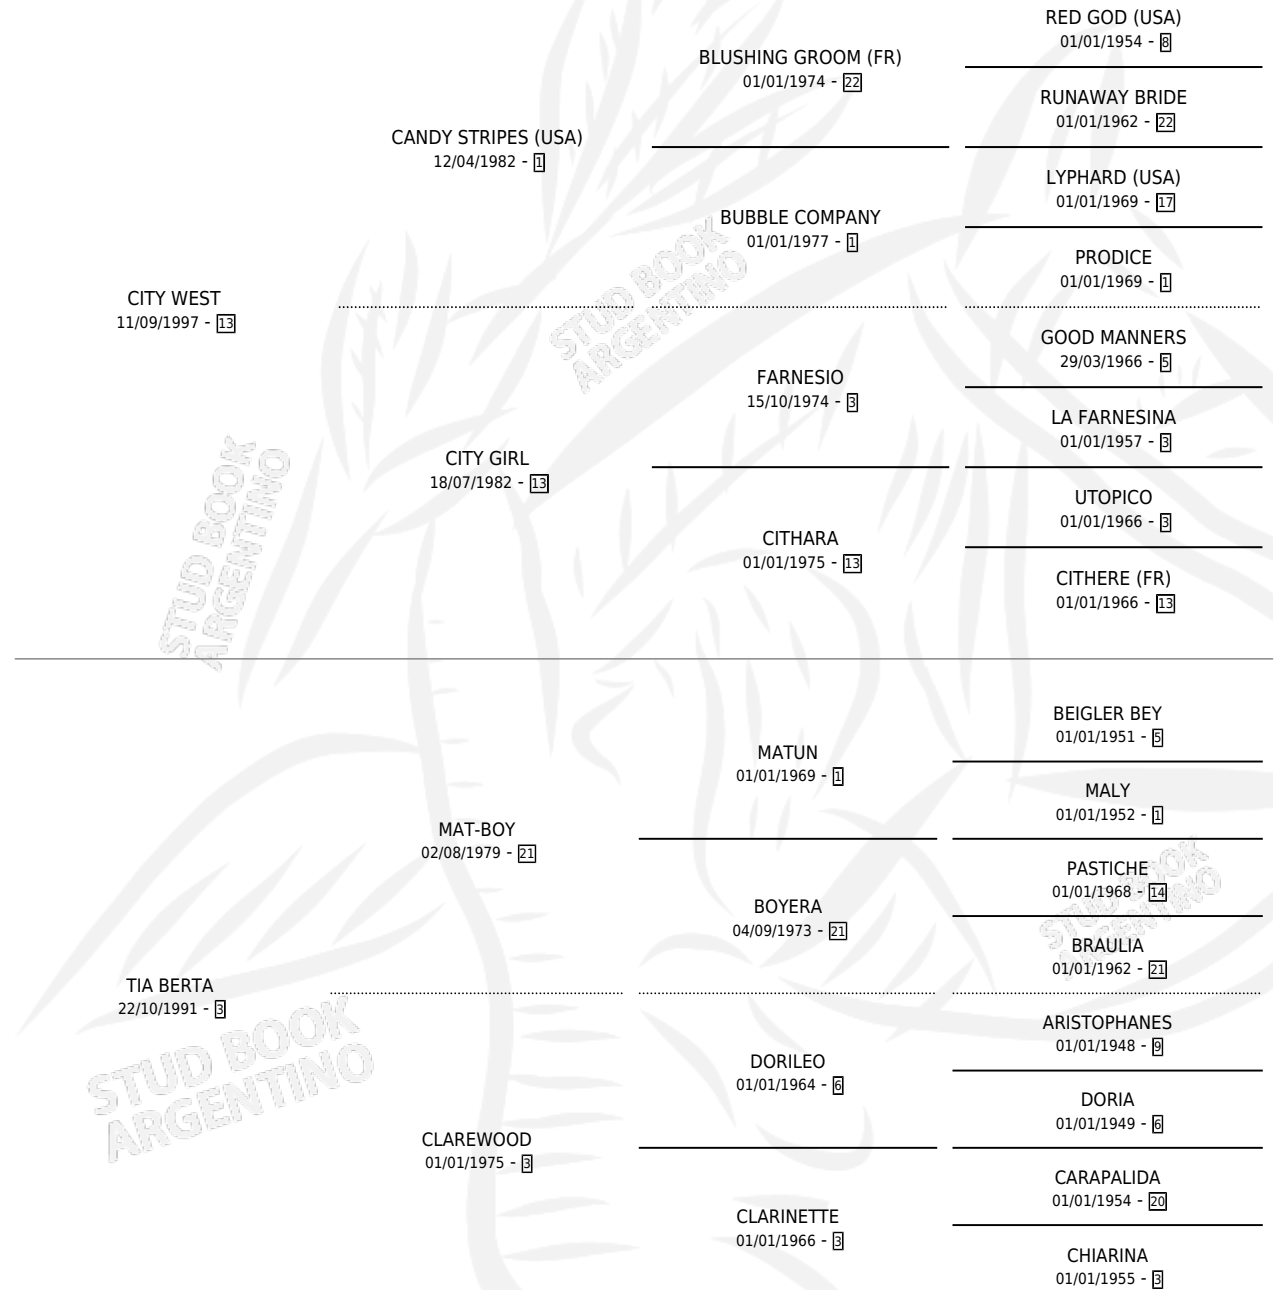

EL RAPTO

por CITY WEST y TIA BERTA por MAT-BOY

Argentina · Macho · Alazan · SP · 23/10/2004
Familia 3-I · Volumen 38

ESTADO

TIPIFICACIÓN SANGUÍNEA	X
TIPIFICACIÓN POR ADN	✓
PASAPORTE	X
IDENTIFICACIÓN POR MICROCHIP	X
REPRODUCTOR	X

Lugar de nacimiento: La Biznaga

Criador: Sin dato

PEDIGREE

EL RAPTO

Datos oficiales del Stud Book Argentino

Documento generado el 08/05/2026

studbook.org.ar