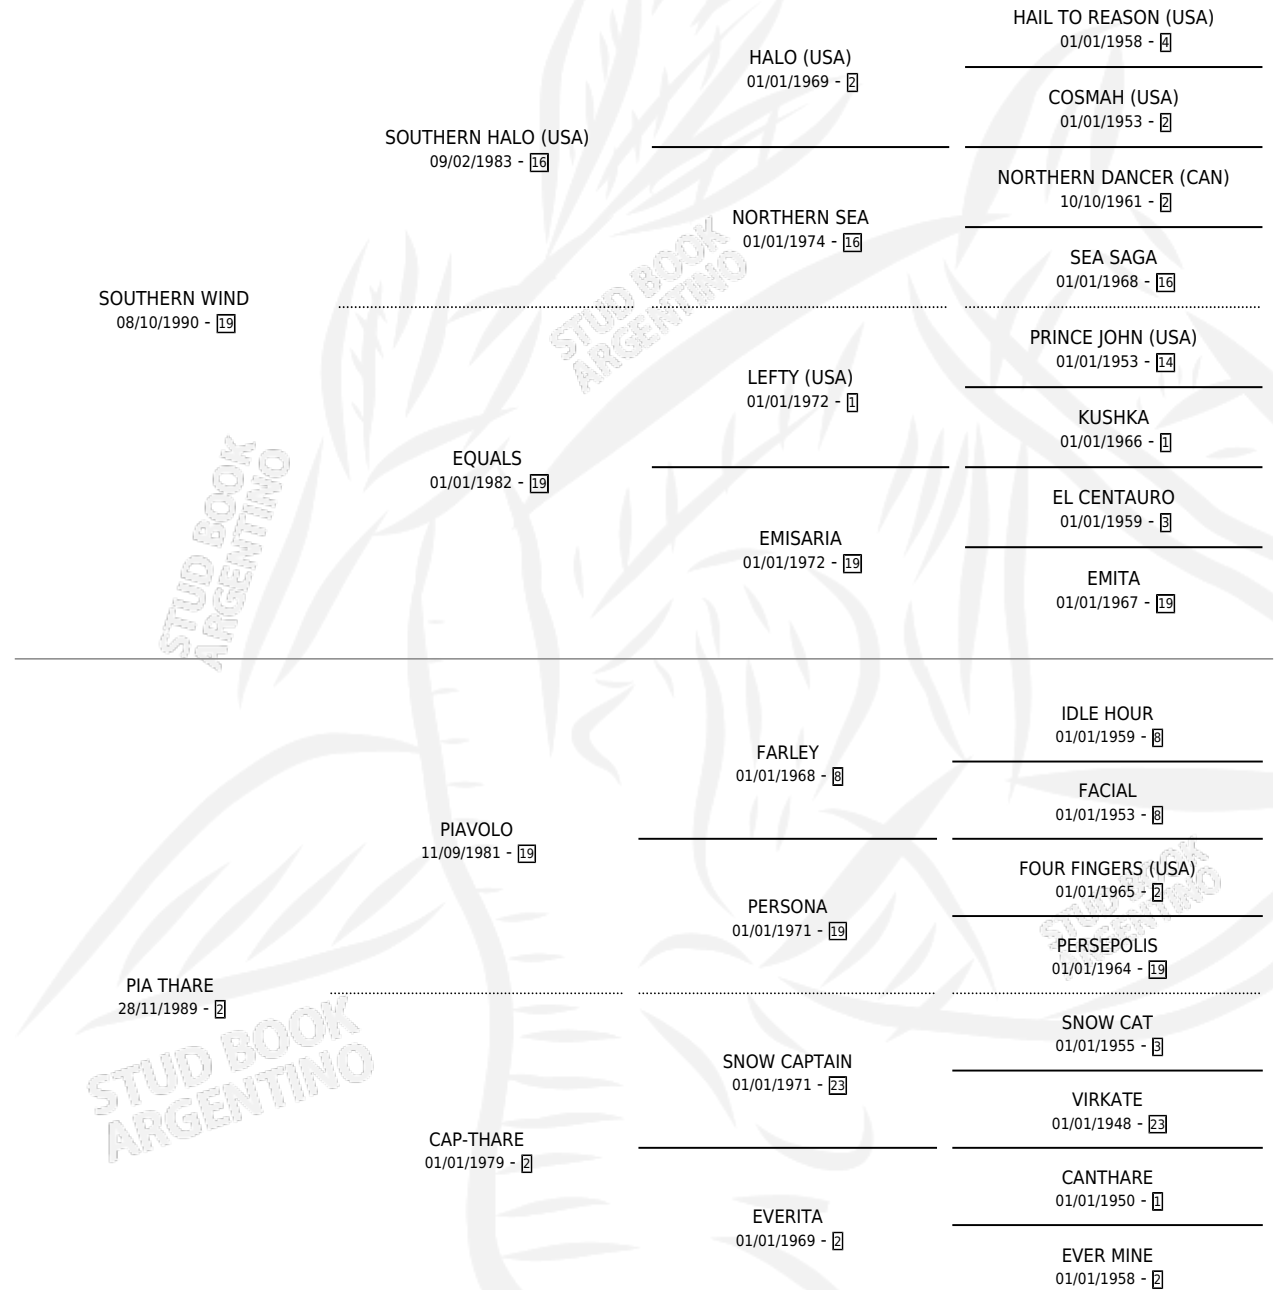

SOUTHERN RABBIT

por SOUTHERN WIND y PIA THARE por PIAVOLO

Argentina · Macho · Zaino Doradillo · SP · 20/08/2004
Familia 2-d · Volumen 38

ESTADO

| | |
|------------------------------|---|
| TIPIFICACIÓN SANGUÍNEA | X |
| TIPIFICACIÓN POR ADN | ✓ |
| PASAPORTE | X |
| IDENTIFICACIÓN POR MICROCHIP | ✓ |
| REPRODUCTOR | X |

Lugar de nacimiento: Eneida

Criador: Sin dato

PEDIGREE

SOUTHERN RABBIT

Datos oficiales del Stud Book Argentino

Documento generado el 11/06/2026

studbook.org.ar