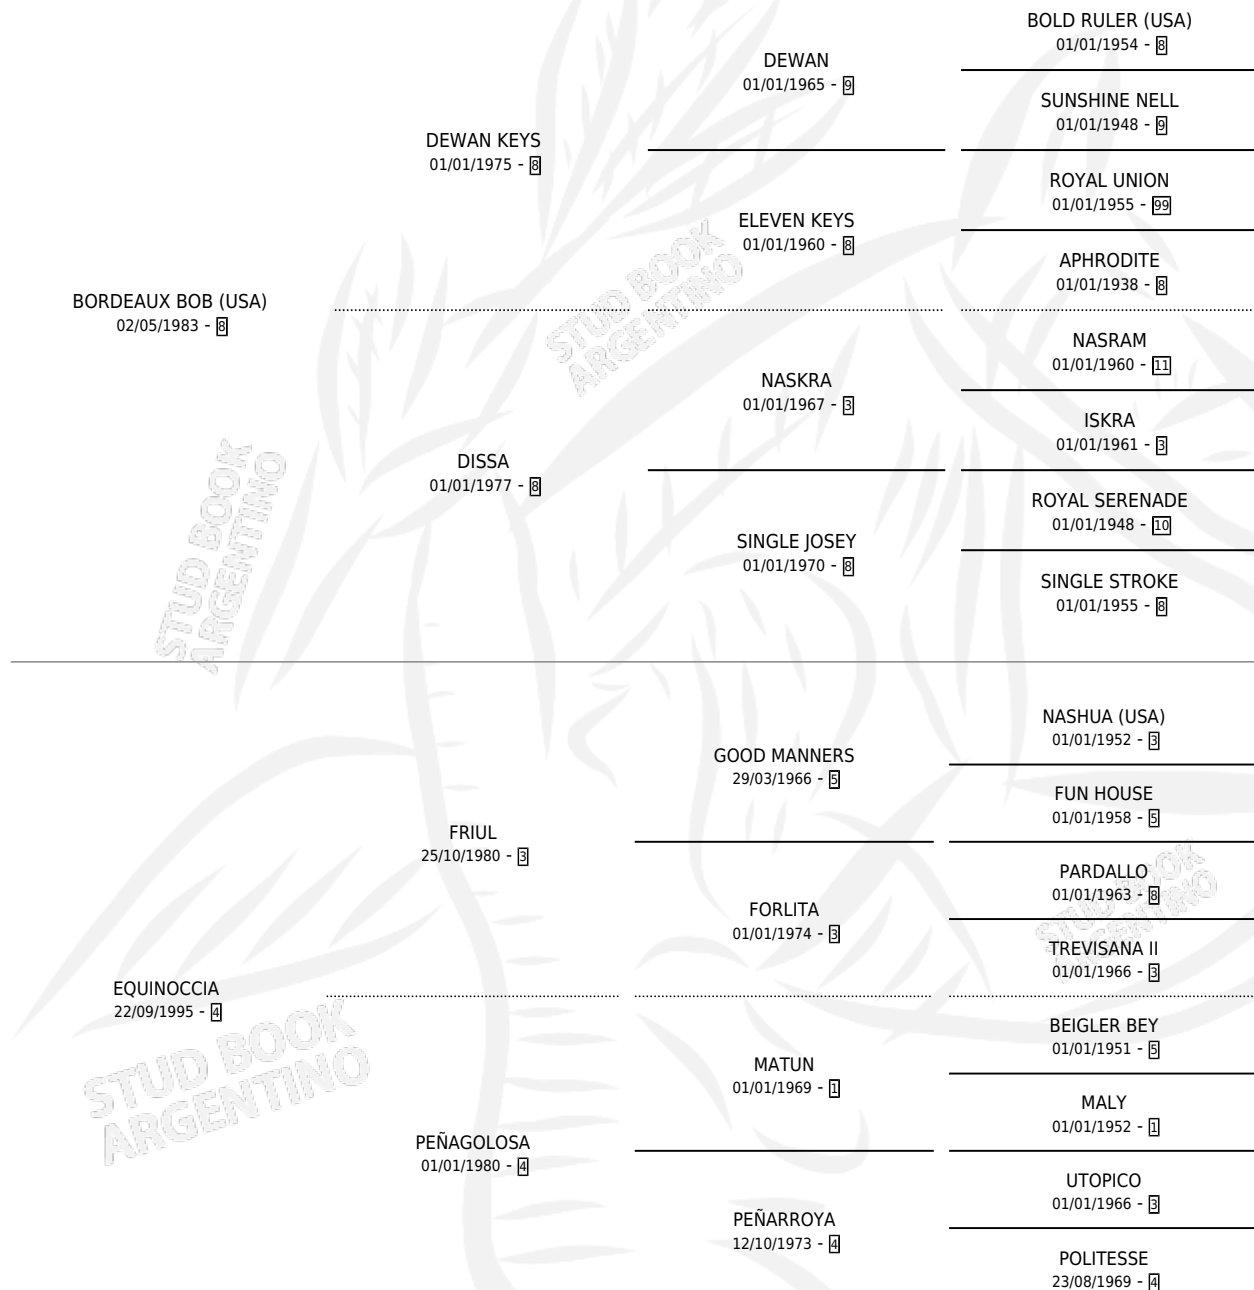

BORDOCCIA

por **BORDEAUX BOB (USA)** y **EQUINOCCIA** por **FRIUL**

Argentina · Hembra · Alazan · SP · 02/10/2004
Familia 4-b · Volumen 38

ESTADO

TIPIFICACIÓN SANGUÍNEA	X
TIPIFICACIÓN POR ADN	✓
PASAPORTE	X
IDENTIFICACIÓN POR MICROCHIP	X
REPRODUCTOR	✓

Lugar de nacimiento: Dilu
Criador: Haras Dilu S.A.

~

HIJOS

	MACHOS	HEMBRAS
2 NACIERON	0	2
SIN ACTUACIONES		

PEDIGREE

S

mientos 2 / Efectividad 66.67%

PADRILLO	PRODUCTO	CRIADOR	1ER SERVICIO	ÚLTIMO SERVICIO
FEBRUARY STORM (USA)	Ø		26/10/2011	26/10/2011
BORDOCCIA CLICK (USA)	LOVELY GLICK (H A, 14/08/2011)	DILU	02/09/2010	02/09/2010
Datos oficiales del Stud Book Argentino FEBRUARY STORM (USA)	BORICUA (H Z, 25/07/2010)	DILU	09/08/2009	09/08/2009