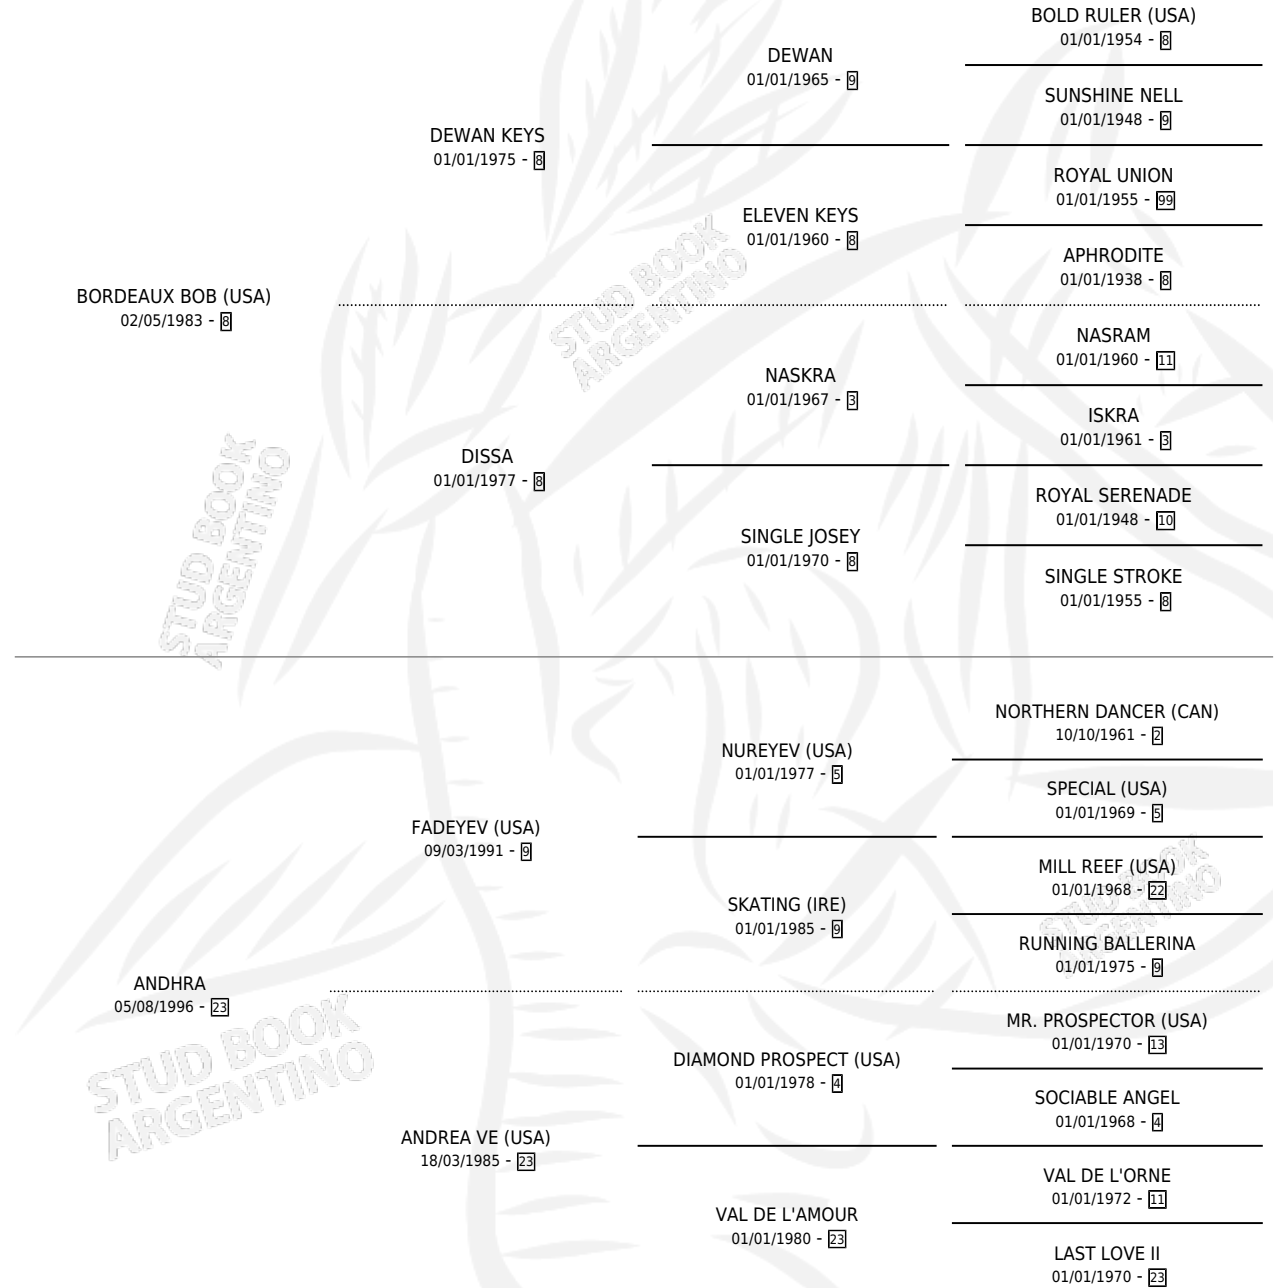

CHUZA BORDEAUX

por **BORDEAUX BOB (USA)** y **ANDHRA** por **FADEYEV (USA)**

Argentina · Hembra · Zaino Doradillo · SP · 06/10/2004
Familia 23-b · Volumen 38

ESTADO

TIPIFICACIÓN SANGUÍNEA	X
TIPIFICACIÓN POR ADN	✓
PASAPORTE	✓
IDENTIFICACIÓN POR MICROCHIP	X
REPRODUCTOR	X

Lugar de nacimiento: Dilu

Criador: Chiusaroli Julio Ernesto

PEDIGREE

CAMPAÑA

Solo carreras oficiales de Argentina

POR EDAD

EDAD	CC	1°	2°	3°	4°	5°	NP	CLC	CLG	CLCG1	CLGG1	IMPORTE	GANANCIA / CC
4 AÑOS	2	0	0	0	0	0	2	0	0	0	0	\$0	\$0
TOTALES	2	0	0	0	0	0	2	0	0	0	0	\$0	\$0
%		0.0%	0.0%	0.0%	0.0%	0.0%	100%	0.0%	0.0%	0.0%	0.0%		