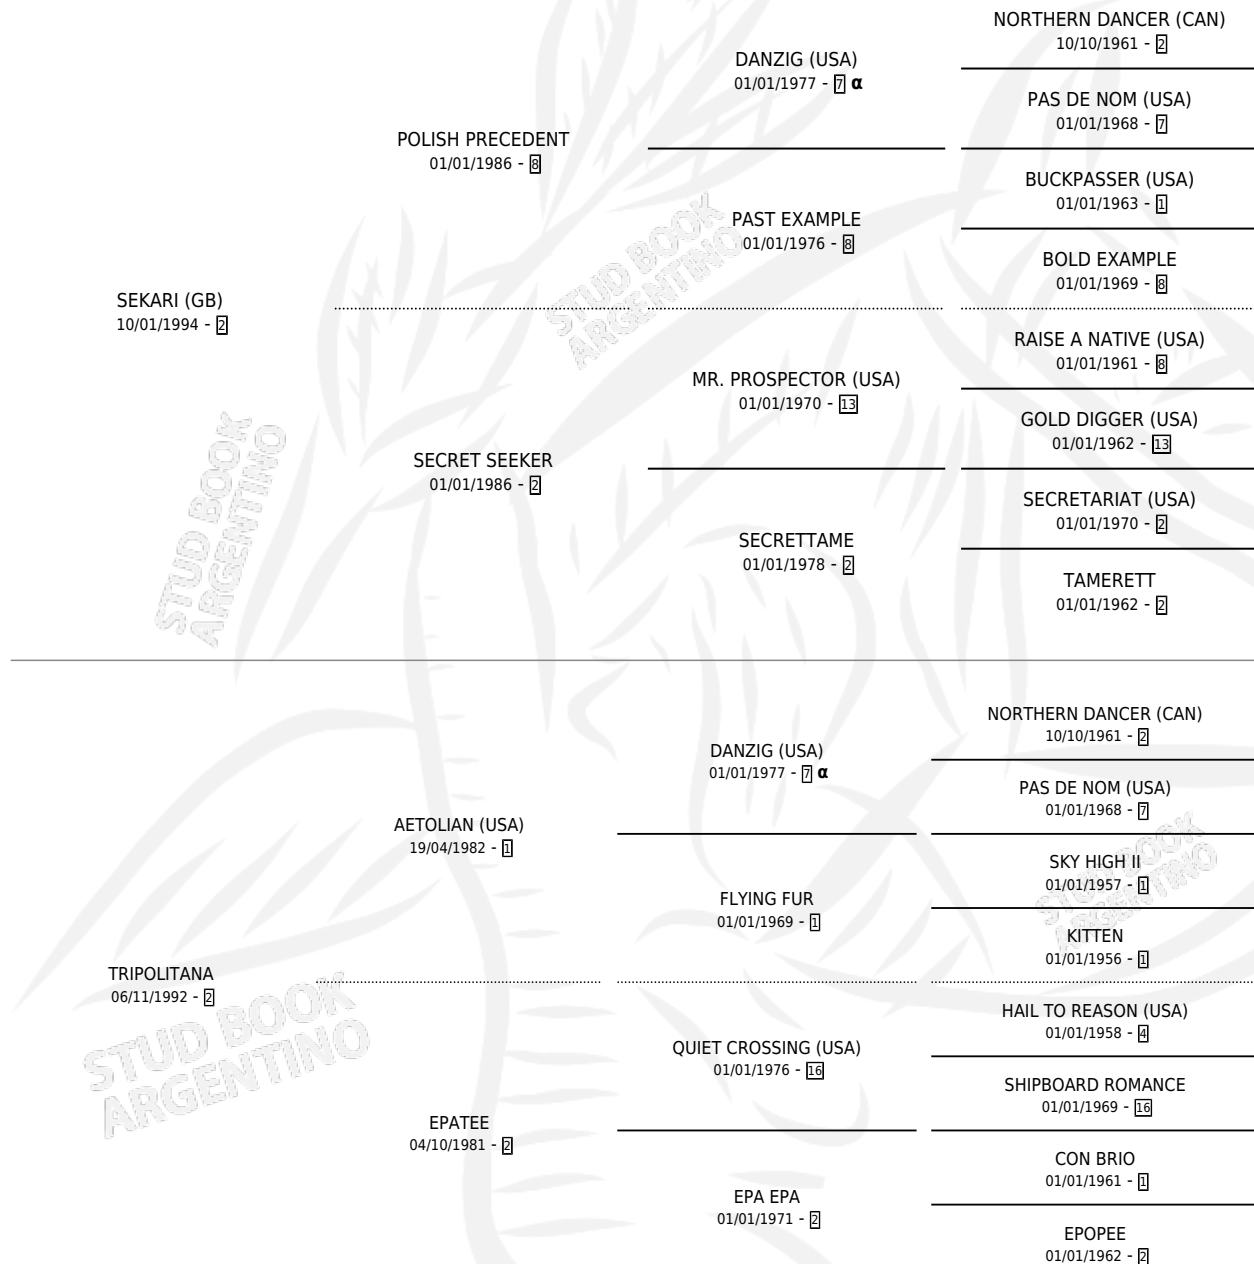

DOÑA MARISA

por **SEKARI (GB)** y **TRIPOLITANA** por **AETOLIAN (USA)**

Argentina · Hembra · Tordillo · SP · 05/10/2004
Familia 2-n · Volumen 38

ESTADO

TIPIFICACIÓN SANGUÍNEA	X
TIPIFICACIÓN POR ADN	✓
PASAPORTE	X
IDENTIFICACIÓN POR MICROCHIP	X
REPRODUCTOR	✓

Lugar de nacimiento: Dilu

Criador: Napolitani Eduardo Justo Suc

~

HIJOS

	MACHOS	HEMBRAS
5 NACIERON	1	4
4 CORRIERON	0	4
1 GANARON	0	1
0 GANADORES CL	0 GANADORES GR	0 GANADORES G1

PEDIGREE

INBREEDING : α

CAMPAÑA

Solo carreras oficiales de Argentina

POR EDAD

EDAD	CC	1°	2°	3°	4°	5°	NP	CLC	CLG	CLCG1	CLGG1	IMPORTE	GANANCIA / CC
3 AÑOS	13	2	5	3	3	0	0	0	0	0	0	\$116,360	\$8,951
4 AÑOS	4	1	0	1	0	1	1	1	0	0	0	\$27,310	\$6,828
TOTALES	17	3	5	4	3	1	1	1	0	0	0	\$143,670	\$8,451
%		17.6%	29.4%	23.5%	17.6%	5.9%	5.9%	5.9%	0.0%	0.0%	0.0%		

Ganadora de 3 carreras en Palermo y La Plata - \$143,670, a los 3 y 4 años.

POR DISTANCIA

HIPODROMO	CC	1°	2°	3°	4°	5°	NP	CLC	CLG	CLCG1	CLGG1	IMPORTE
PALERMO	11	1	3	3	2	1	1	1	0	0	0	\$88,450
1200 MTS	6	1	1	1	2	1	0	0	0	0	0	\$61,750
1600 MTS	1	0	0	0	0	0	1	1	0	0	0	\$0
1400 MTS	4	0	2	2	0	0	0	0	0	0	0	\$26,700
LA PLATA	6	2	2	1	1	0	0	0	0	0	0	\$55,220
1400 MTS	2	0	1	1	0	0	0	0	0	0	0	\$9,310
1200 MTS	3	2	0	0	1	0	0	0	0	0	0	\$40,360
1100 MTS	1	0	1	0	0	0	0	0	0	0	0	\$5,550