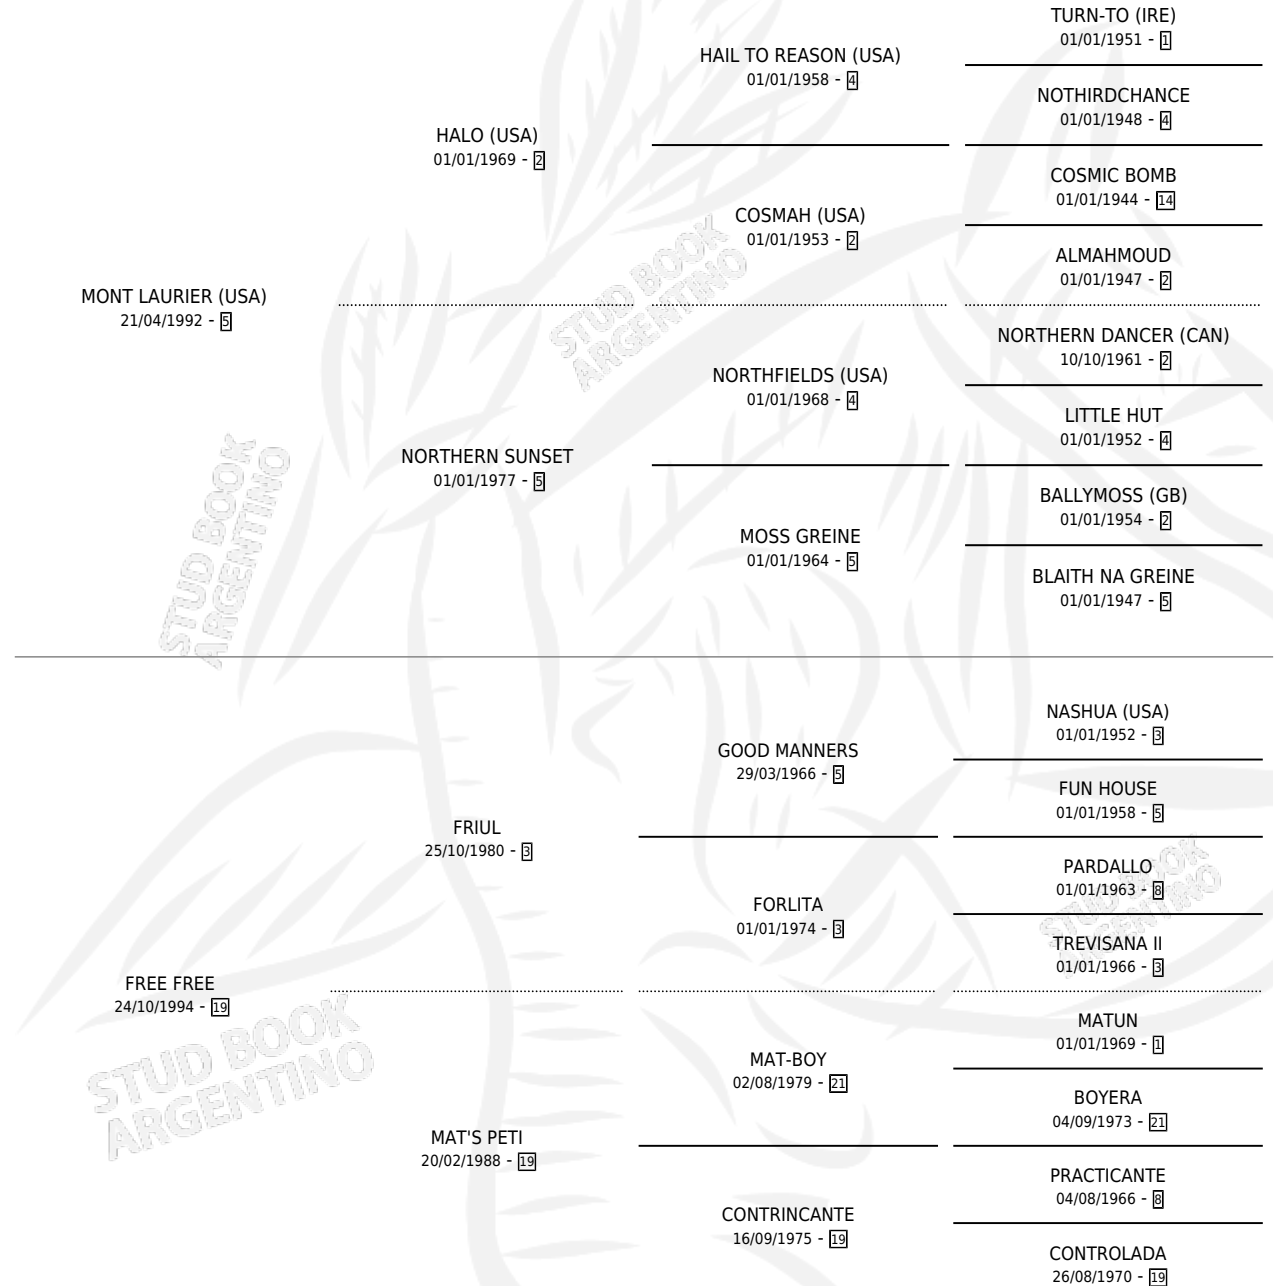

MONT FREE

por MONT LAURIER (USA) y FREE FREE por FRIUL

Argentina · Macho · Zaino · SP · 09/10/2004
Familia 19-c · Volumen 38

ESTADO

TIPIFICACIÓN SANGUÍNEA	X
TIPIFICACIÓN POR ADN	✓
PASAPORTE	X
IDENTIFICACIÓN POR MICROCHIP	X
REPRODUCTOR	X

Lugar de nacimiento: Dilu

Criador: Haras Dilu S.A.

PEDIGREE

CAMPAÑA

Solo carreras oficiales de Argentina

POR EDAD

EDAD	CC	1°	2°	3°	4°	5°	NP	CLC	CLG	CLCG1	CLGG1	IMPORTE	GANANCIA / CC
3 AÑOS	2	0	0	0	1	0	1	0	0	0	0	\$1,440	\$720
4 AÑOS	6	3	0	0	2	0	1	0	0	0	0	\$67,520	\$11,253
5 AÑOS	5	0	1	0	0	0	4	0	0	0	0	\$5,400	\$1,080
TOTALES	13	3	1	0	3	0	6	0	0	0	0	\$74,360	\$5,720
%		23.1%	7.7%	0.0%	23.1%	0.0%	46.2%	0.0%	0.0%	0.0%	0.0%		

Ganador de 3 carreras en La Plata - \$74,360, a los 4 años.

POR DISTANCIA

HIPODROMO	CC	1°	2°	3°	4°	5°	NP	CLC	CLG	CLCG1	CLGG1	IMPORTE
LA PLATA	10	3	1	0	3	0	3	0	0	0	0	\$74,360
1200 MTS	4	2	0	0	0	0	2	0	0	0	0	\$44,000
1400 MTS	5	0	1	0	3	0	1	0	0	0	0	\$10,360
1300 MTS	1	1	0	0	0	0	0	0	0	0	0	\$20,000
PALERMO	3	0	0	0	0	0	3	0	0	0	0	\$0
1400 MTS	2	0	0	0	0	0	2	0	0	0	0	\$0
1200 MTS	1	0	0	0	0	0	1	0	0	0	0	\$0