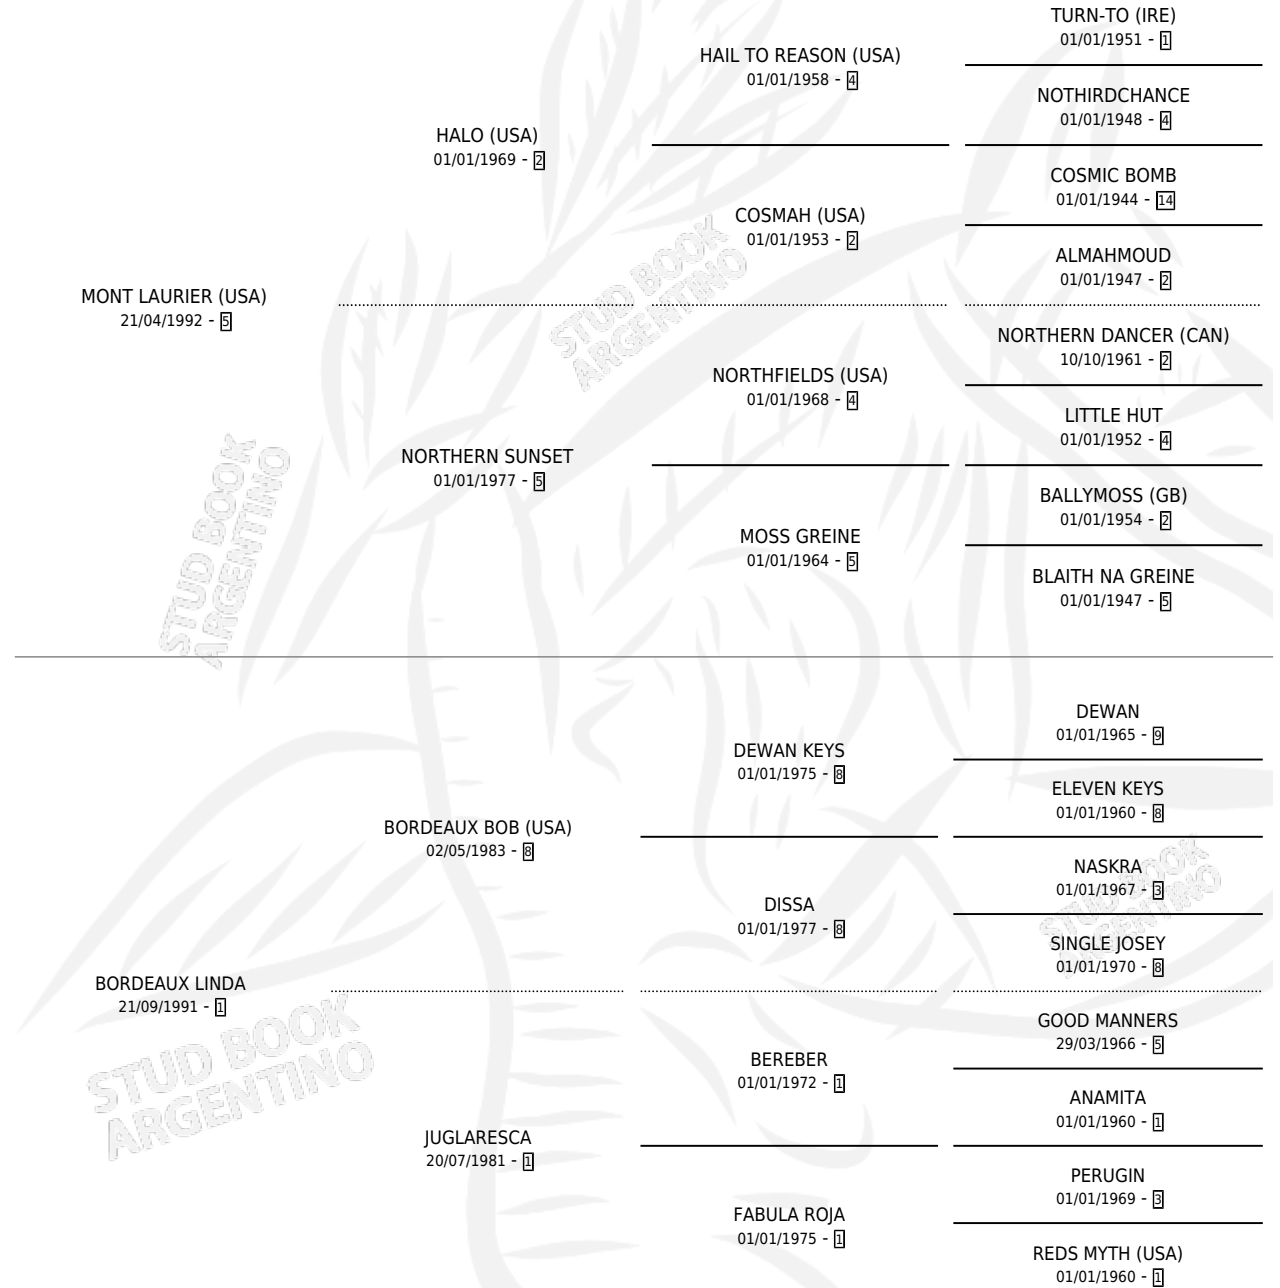

MONT BELLE

por **MONT LAURIER (USA)** y **BORDEAUX LINDA** por **BORDEAUX BOB (USA)**

Argentina · Hembra · Zaino · SP · 06/10/2004
Familia 1-w · Volumen 38

ESTADO

TIPIFICACIÓN SANGUÍNEA	X
TIPIFICACIÓN POR ADN	✓
PASAPORTE	X
IDENTIFICACIÓN POR MICROCHIP	X
REPRODUCTOR	✓

Lugar de nacimiento: Dilu
Criador: Haras Dilu S.A.

~

HIJOS

	MACHOS	HEMBRAS
4 NACIERON	2	2
2 CORRIERON	1	1
2 GANARON	1	1

0	0	0
GANADORES CL	GANADORES GR	GANADORES G1

PEDIGREE