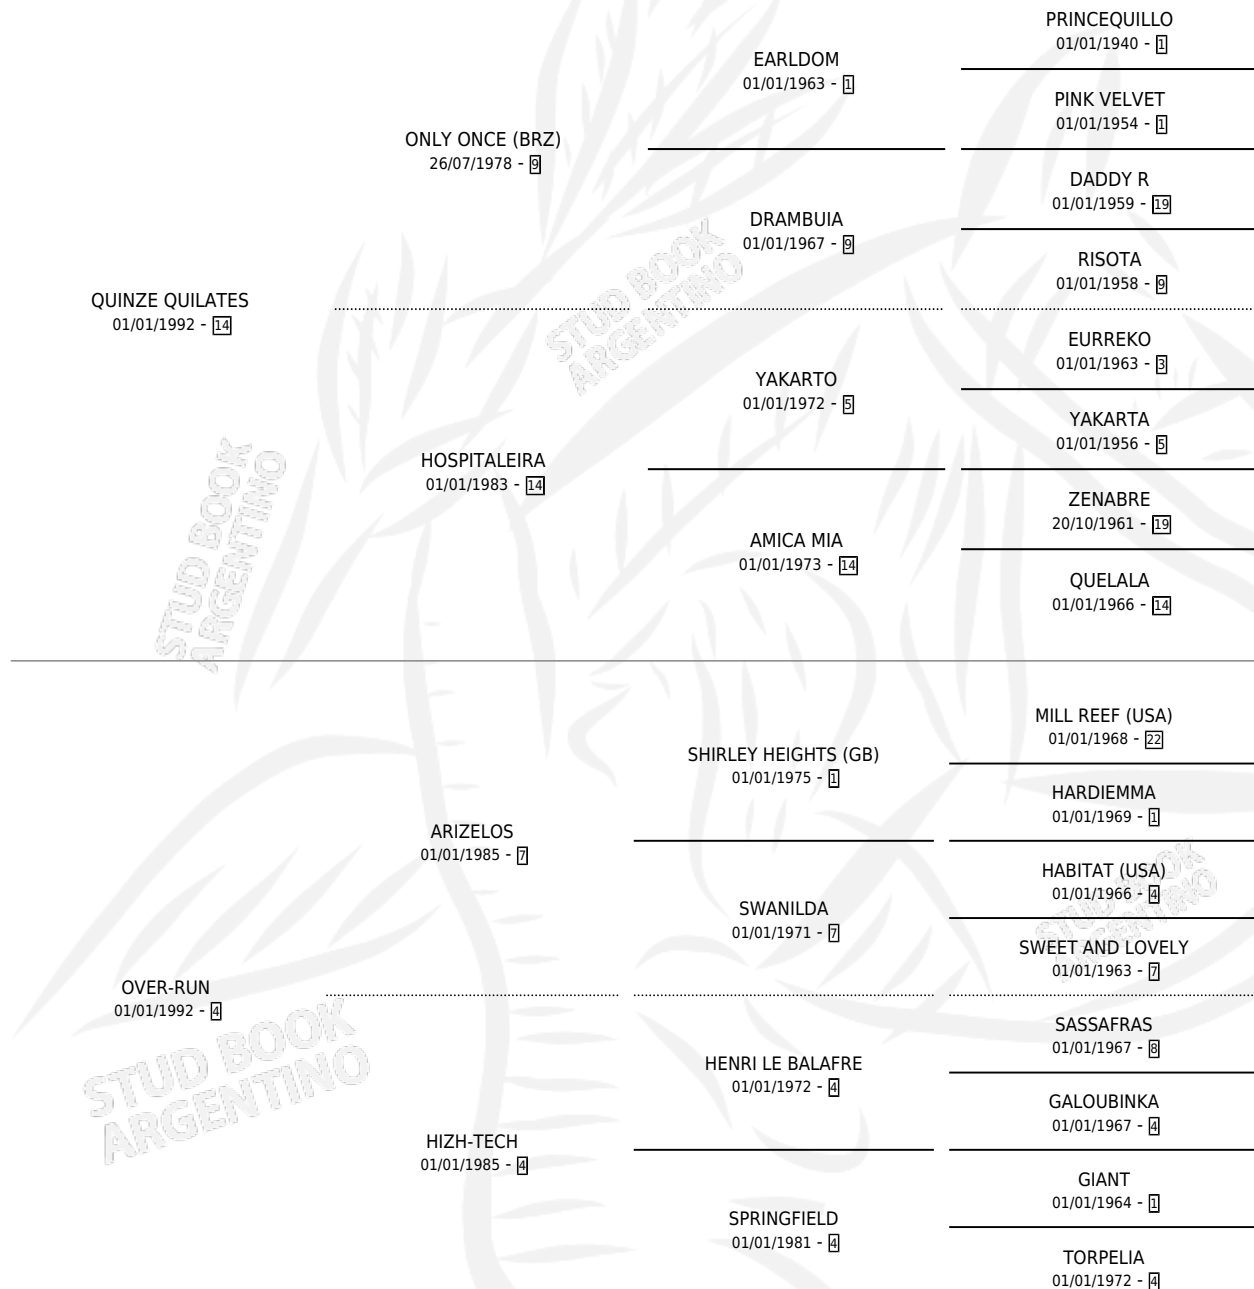

YIN (BRZ)

por QUINZE QUILATES y OVER-RUN por ARIZELOS

Brasil · Hembra · Zaino · SP · 05/08/2001
Familia 4-d · Volumen web

ESTADO

TIPIFICACIÓN SANGUÍNEA	✓
TIPIFICACIÓN POR ADN	✓
PASAPORTE	X
IDENTIFICACIÓN POR MICROCHIP	X
REPRODUCTOR	✓

Lugar de nacimiento: Brasil

Criador: Extranjero

~

HIJOS

	MACHOS	HEMBRAS
3 NACIERON	2	1
2 CORRIERON	1	1
2 GANARON	1	1
0 GANADORES CL	0 GANADORES GR	0 GANADORES G1

PEDIGREE

EXPORTACIÓN / IMPORTACIÓN

FECHA	MOVIMIENTO	PAÍS
05/02/2007	EXPORTADO	URUGUAY
07/12/2004	IMPORTADO	BRASIL

~

CAMPAÑA

Solo carreras oficiales de Argentina

POR EDAD

EDAD	CC	1°	2°	3°	4°	5°	NP	CLC	CLG	CLCG1	CLGG1	IMPORTE	GANANCIA / CC
3 AÑOS	1	1	0	0	0	0	0	0	0	0	0	\$12,500	\$12,500
TOTALES	1	1	0	0	0	0	0	0	0	0	0	\$12,500	\$12,500
%		100%	0.0%	0.0%	0.0%	0.0%	0.0%	0.0%	0.0%	0.0%	0.0%		