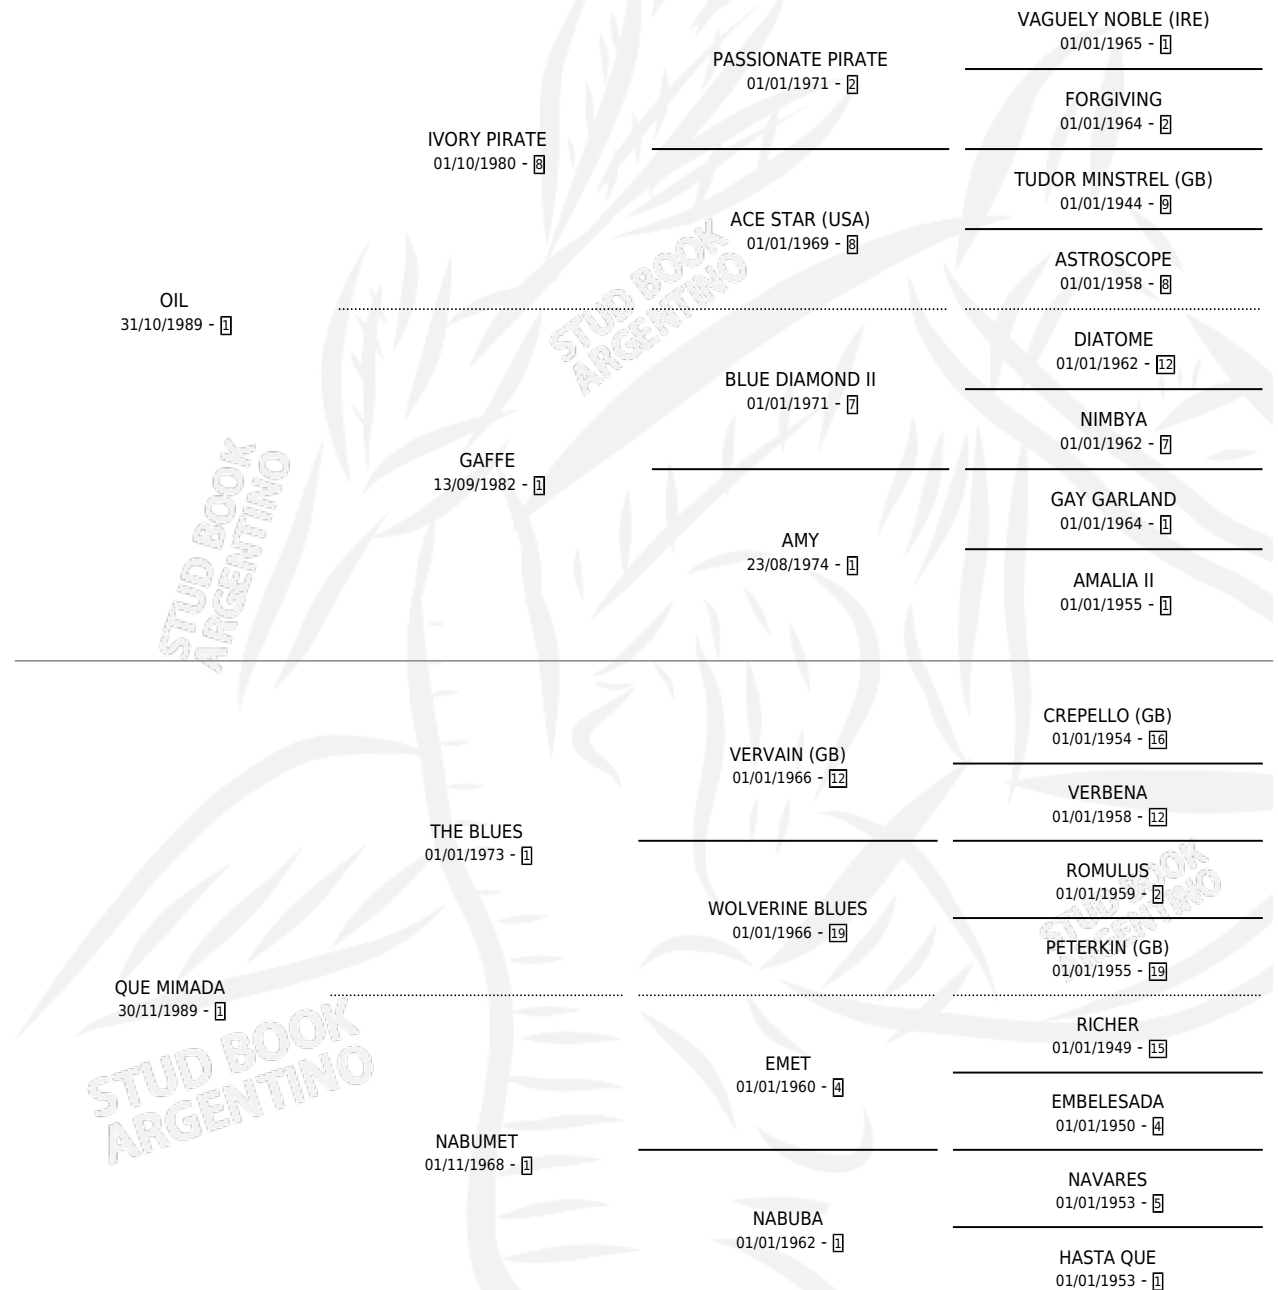

QUE CARIÑOSA

por OIL y QUE MIMADA por THE BLUES

Argentina · Hembra · Alazan · SP · 30/10/2004
Familia 1 · Volumen 38

ESTADO

TIPIFICACIÓN SANGUÍNEA	X
TIPIFICACIÓN POR ADN	✓
PASAPORTE	X
IDENTIFICACIÓN POR MICROCHIP	X
REPRODUCTOR	✓

Lugar de nacimiento: Quehue

Criador: Sin dato

PEDIGREE

S

mientos **0** / Efectividad **0.00%**

PADRILLO

PRODUCTO

CRIADOR

1ER SERVICIO

ÚLTIMO SERVICIO

ALARCON

∅

24/12/2009

26/12/2009

QUE CARIÑOSA

Datos oficiales del Stud Book Argentino