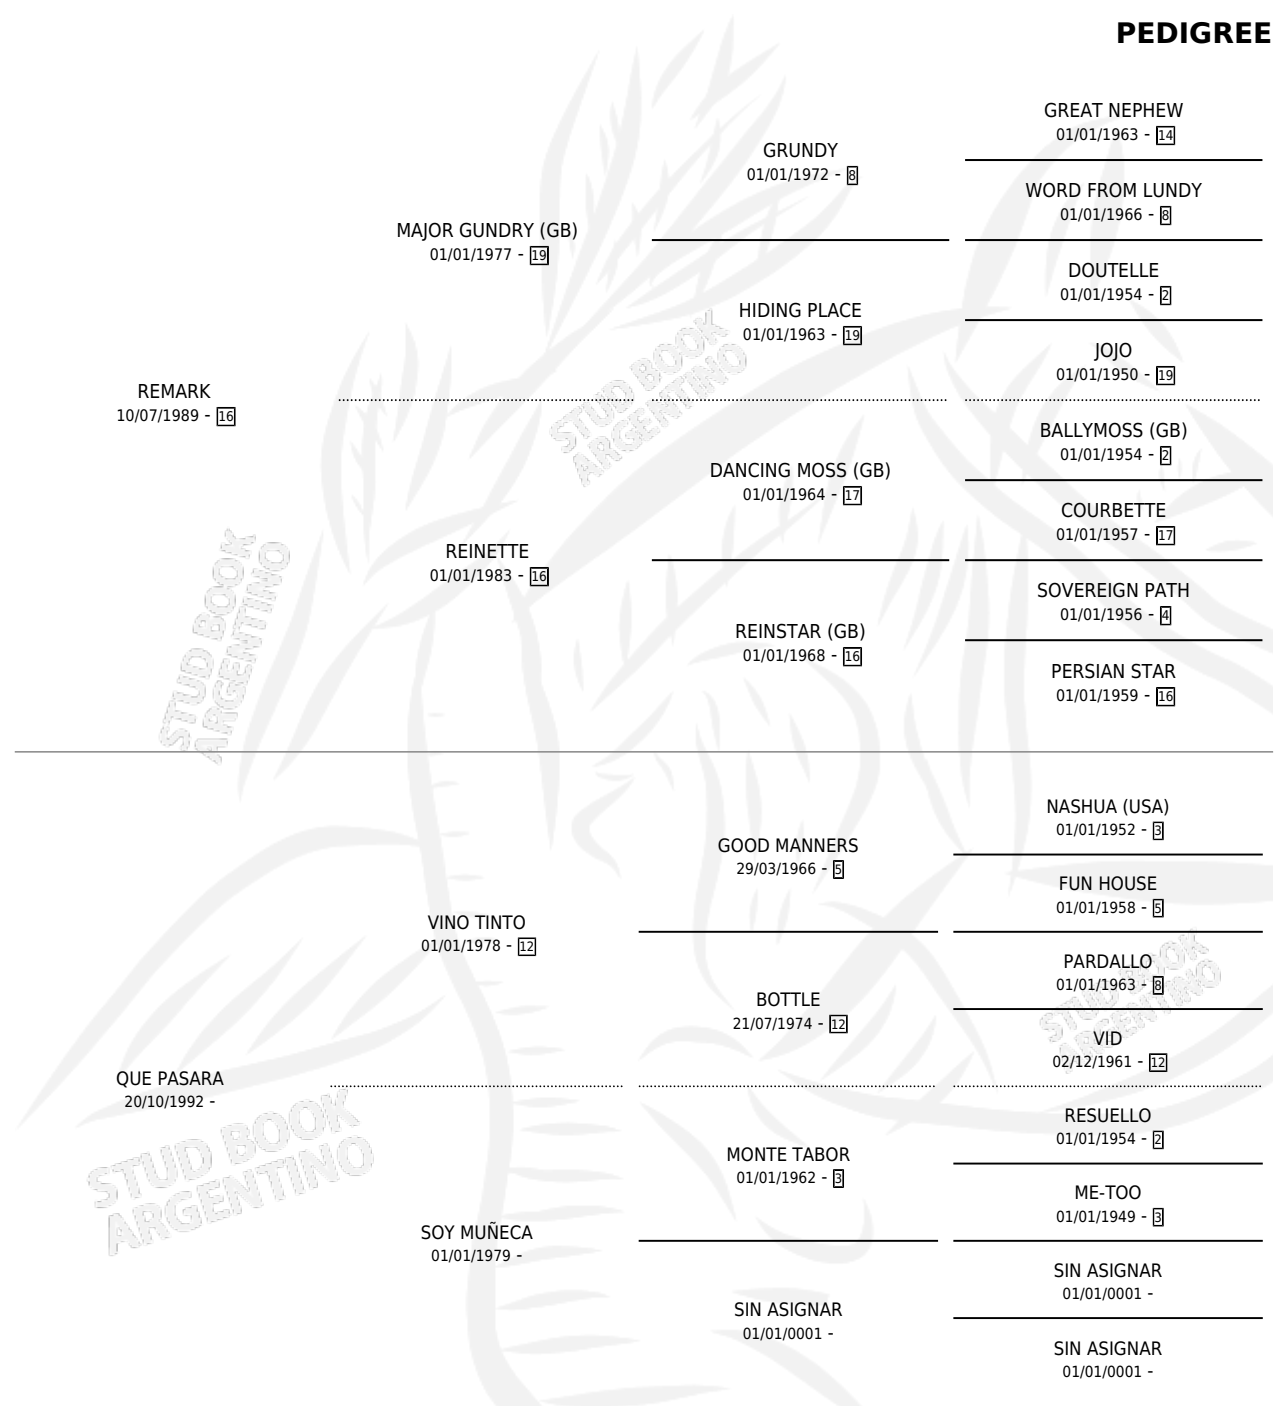

QUE MIRON

por **REMARK** y **QUE PASARA** por **VINO TINTO**

Argentina · Macho · Alazan · SP · 01/11/2004
Familia · Volumen 38

ESTADO

TIPIFICACIÓN SANGUÍNEA	✓
TIPIFICACIÓN POR ADN	✓
PASAPORTE	X
IDENTIFICACIÓN POR MICROCHIP	X
REPRODUCTOR	X

Lugar de nacimiento: Quehue

Criador: Sin dato

PEDIGREE

QUE MIRON

Datos oficiales del Stud Book Argentino

Documento generado el 04/05/2026

studbook.org.ar