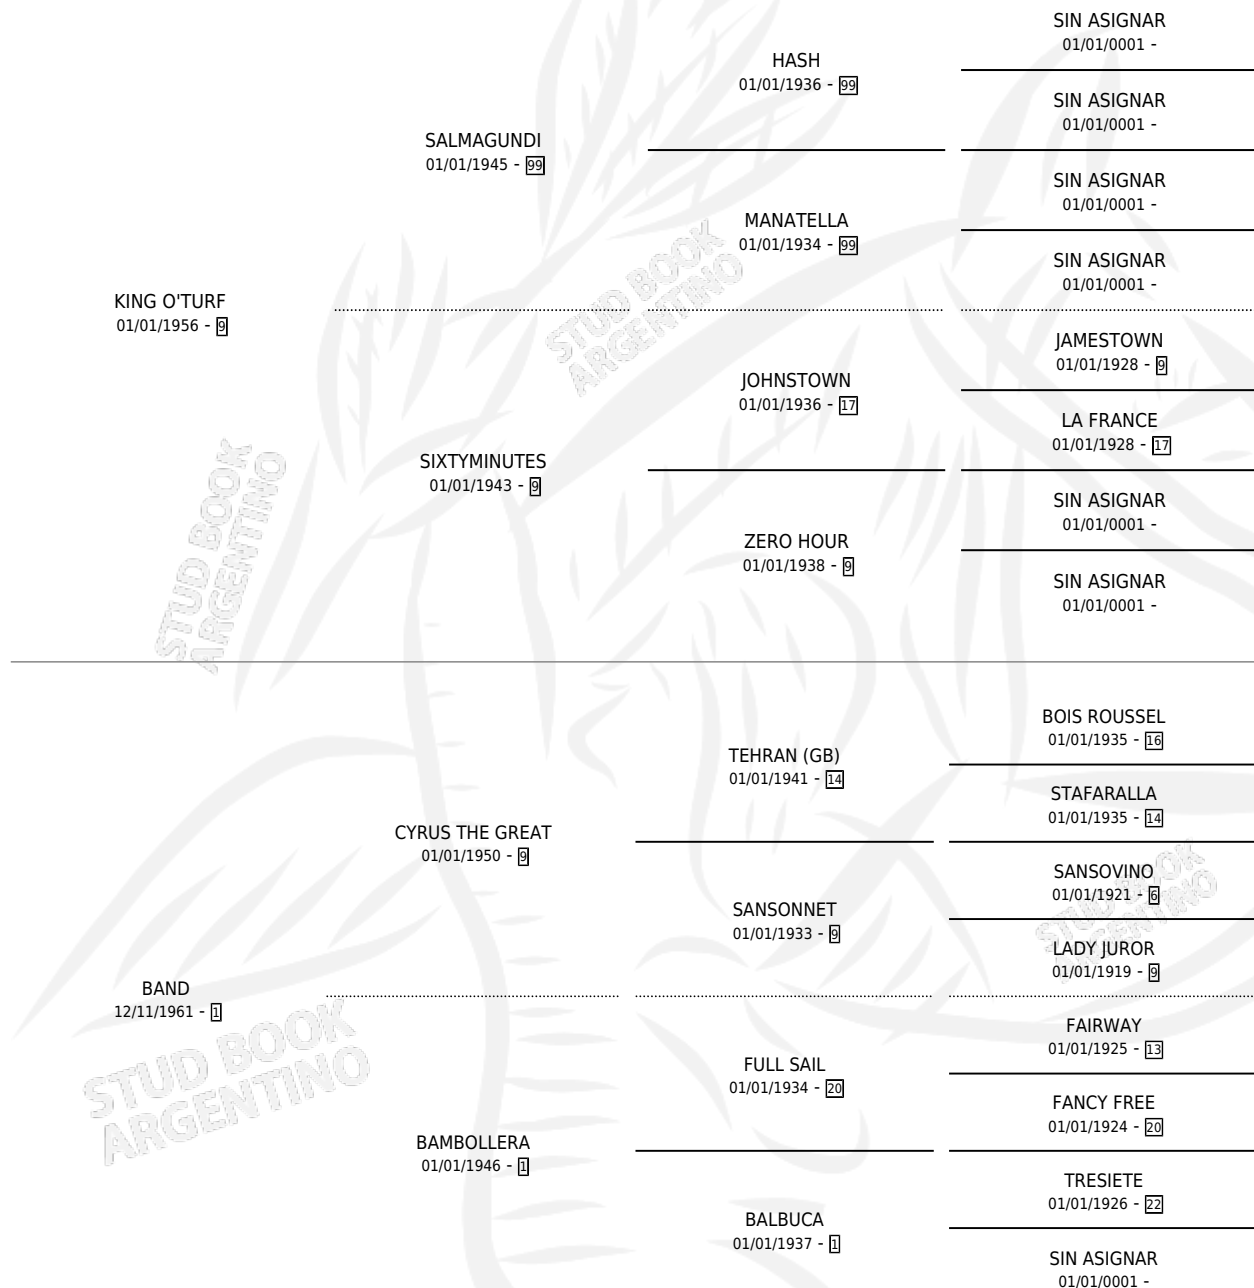

QUEEN BAND

por KING O'TURF y BAND por CYRUS THE GREAT

Argentina · Hembra · Zaino Doradillo · SP · 25/10/1974
Familia 1-j · Volumen 28

ESTADO

TIPIFICACIÓN SANGUÍNEA	X
TIPIFICACIÓN POR ADN	X
PASAPORTE	X
IDENTIFICACIÓN POR MICROCHIP	X
REPRODUCTOR	X

Lugar de nacimiento: Campo particular

Criador: Sin dato

PEDIGREE

QUEEN BAND

Datos oficiales del Stud Book Argentino

Documento generado el 12/06/2026

studbook.org.ar