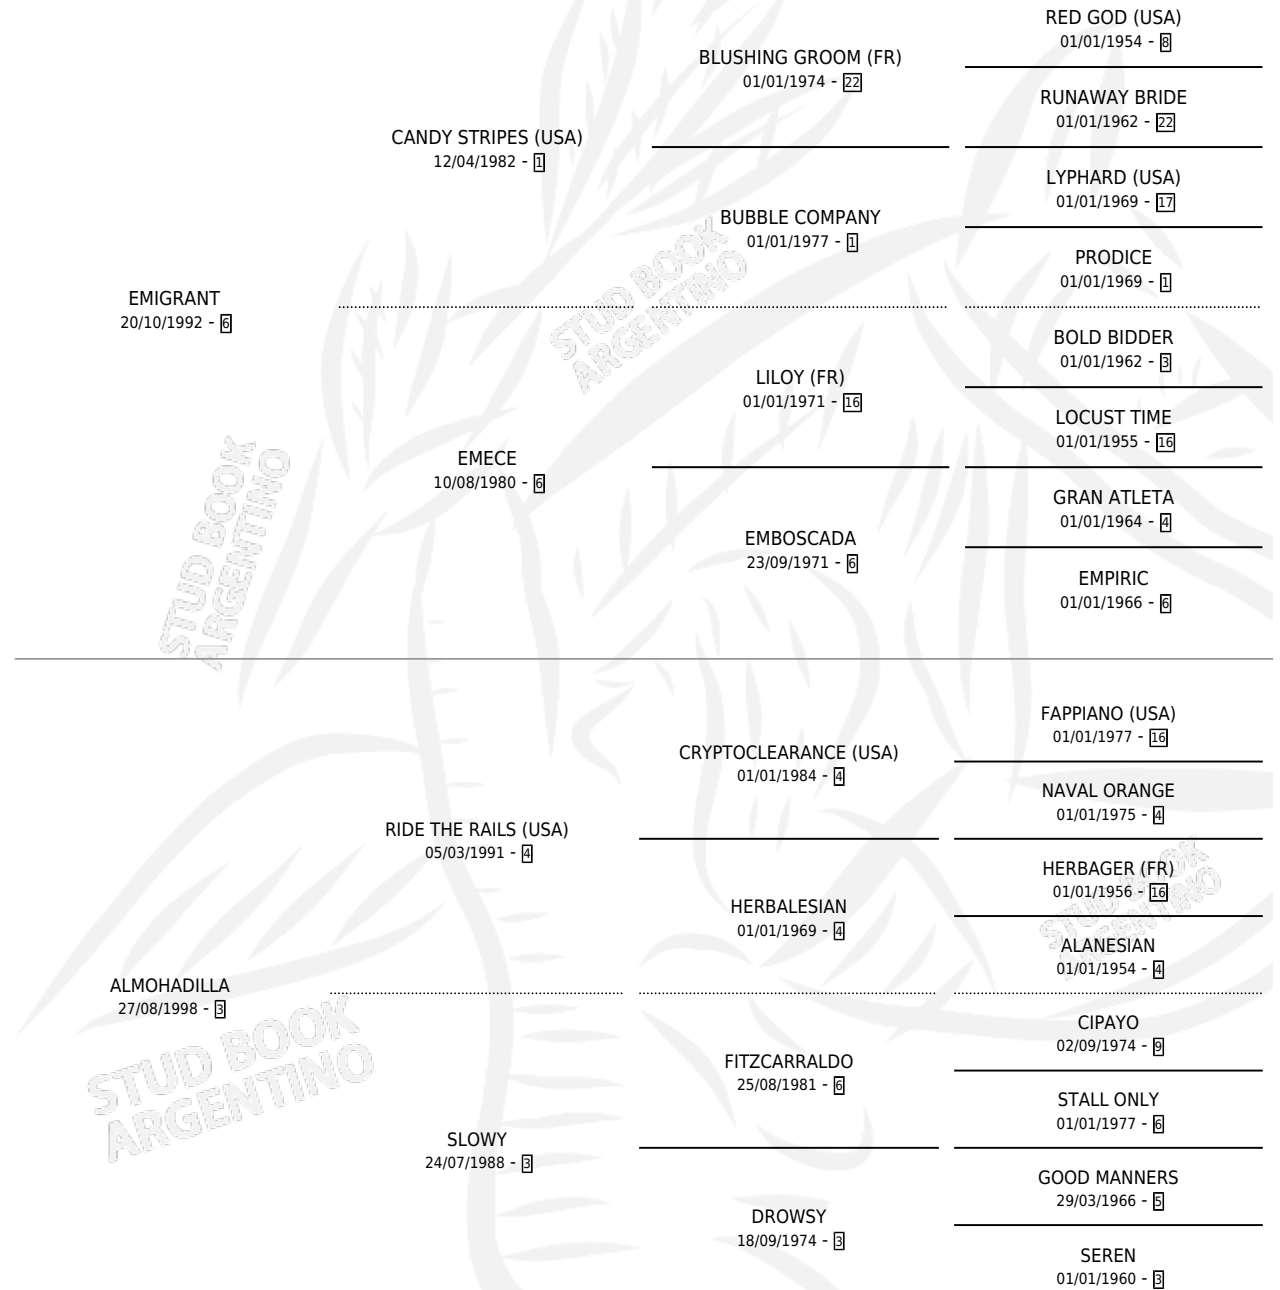

GRANT APOSTOL

por EMIGRANT y ALMOHADILLA por RIDE THE RAILS
(USA)

Argentina · Macho · Zaino · SP · 29/10/2004
Familia 3-b · Volumen 38

ESTADO

TIPIFICACIÓN SANGUÍNEA	✓
TIPIFICACIÓN POR ADN	✓
PASAPORTE	X
IDENTIFICACIÓN POR MICROCHIP	X
REPRODUCTOR	X

Lugar de nacimiento: El Cartujo

Criador: El Cartujo

PEDIGREE

CAMPAÑA

Solo carreras oficiales de Argentina

POR EDAD

EDAD	CC	1°	2°	3°	4°	5°	NP	CLC	CLG	CLCG1	CLGG1	IMPORTE	GANANCIA / CC
3 AÑOS	5	0	0	1	0	1	3	0	0	0	0	\$4,600	\$920
4 AÑOS	4	0	0	0	1	1	2	0	0	0	0	\$3,000	\$750
5 AÑOS	9	0	2	1	3	1	2	0	0	0	0	\$21,450	\$2,383
6 AÑOS	5	0	0	2	1	0	2	0	0	0	0	\$2,700	\$540
7 AÑOS	3	0	0	0	0	0	3	0	0	0	0	\$0	\$0
TOTALES	26	0	2	4	5	3	12	0	0	0	0	\$31,750	\$1,221
%		0.0%	7.7%	15.4%	19.2%	11.5%	46.2%	0.0%	0.0%	0.0%	0.0%		