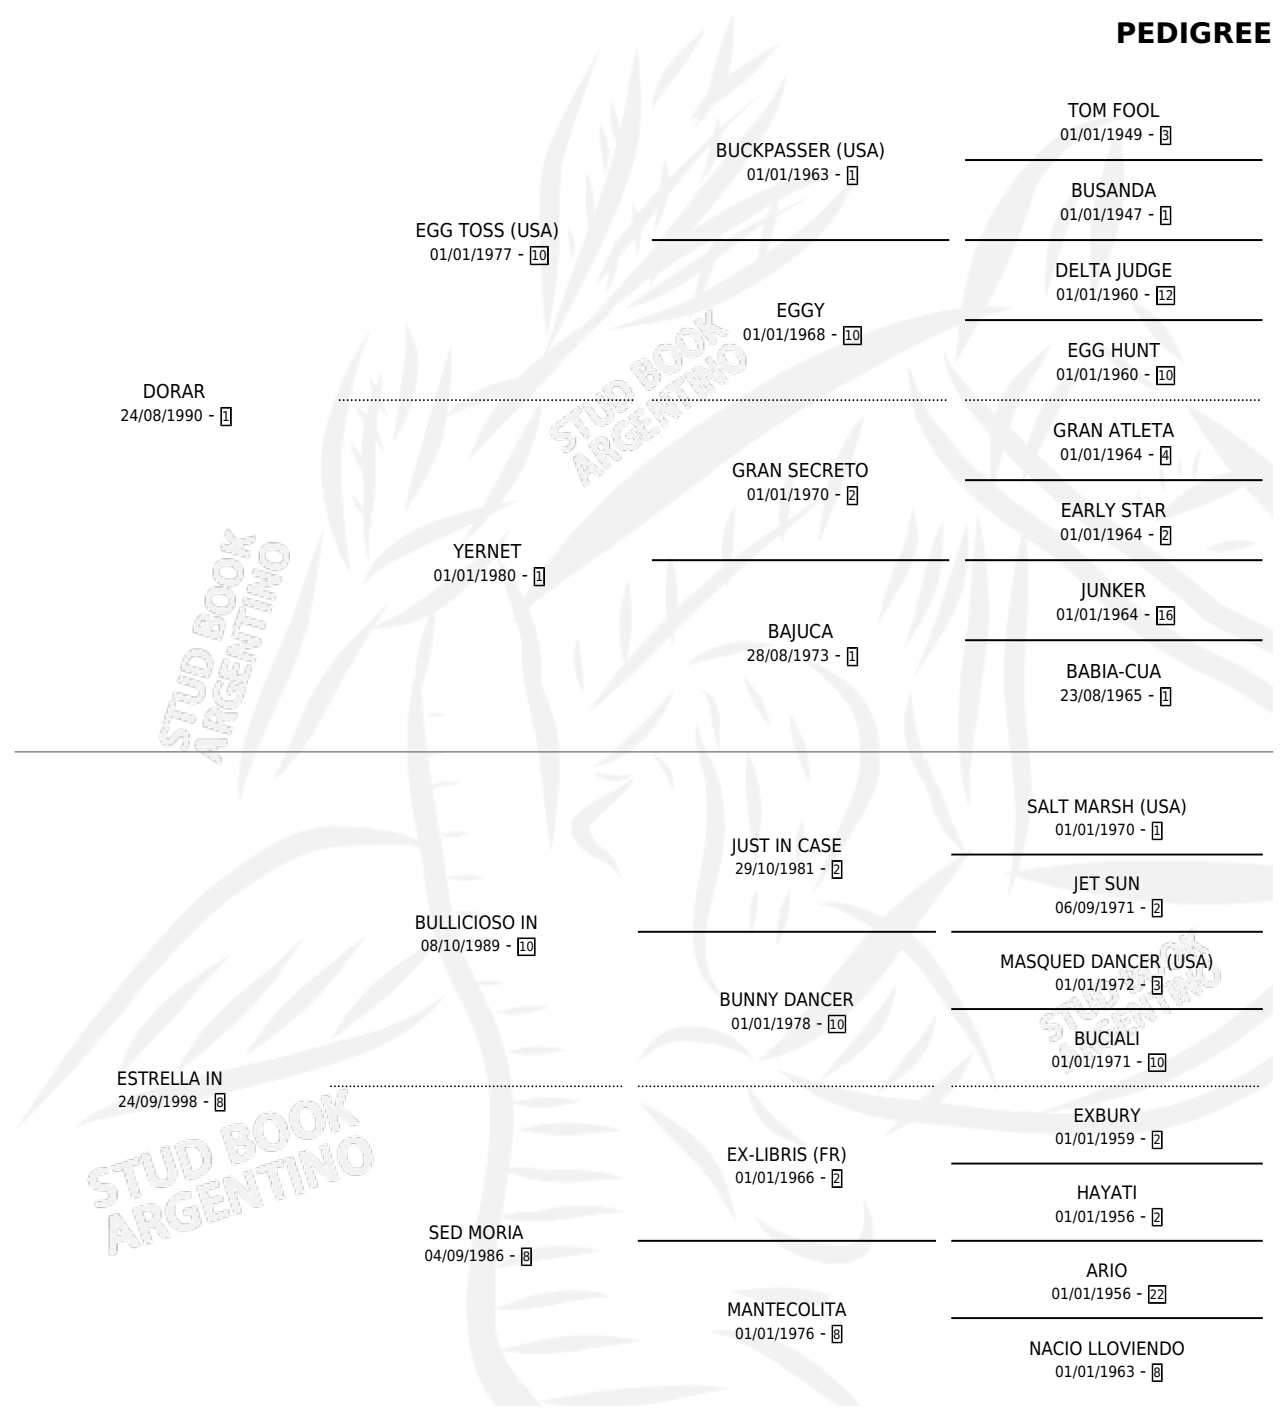

# DUENDE MAGO

por DORAR y ESTRELLA IN por BULLICIOSO IN

Argentina · Macho · Zaino · SP · 02/11/2004  
Familia 8 · Volumen 38

## ESTADO

TIPIFICACIÓN SANGUÍNEA	X
TIPIFICACIÓN POR ADN	X
PASAPORTE	X
IDENTIFICACIÓN POR MICROCHIP	X
REPRODUCTOR	X

**Lugar de nacimiento:** Don Luis Toro

**Criador:** Sin dato

## PEDIGREE