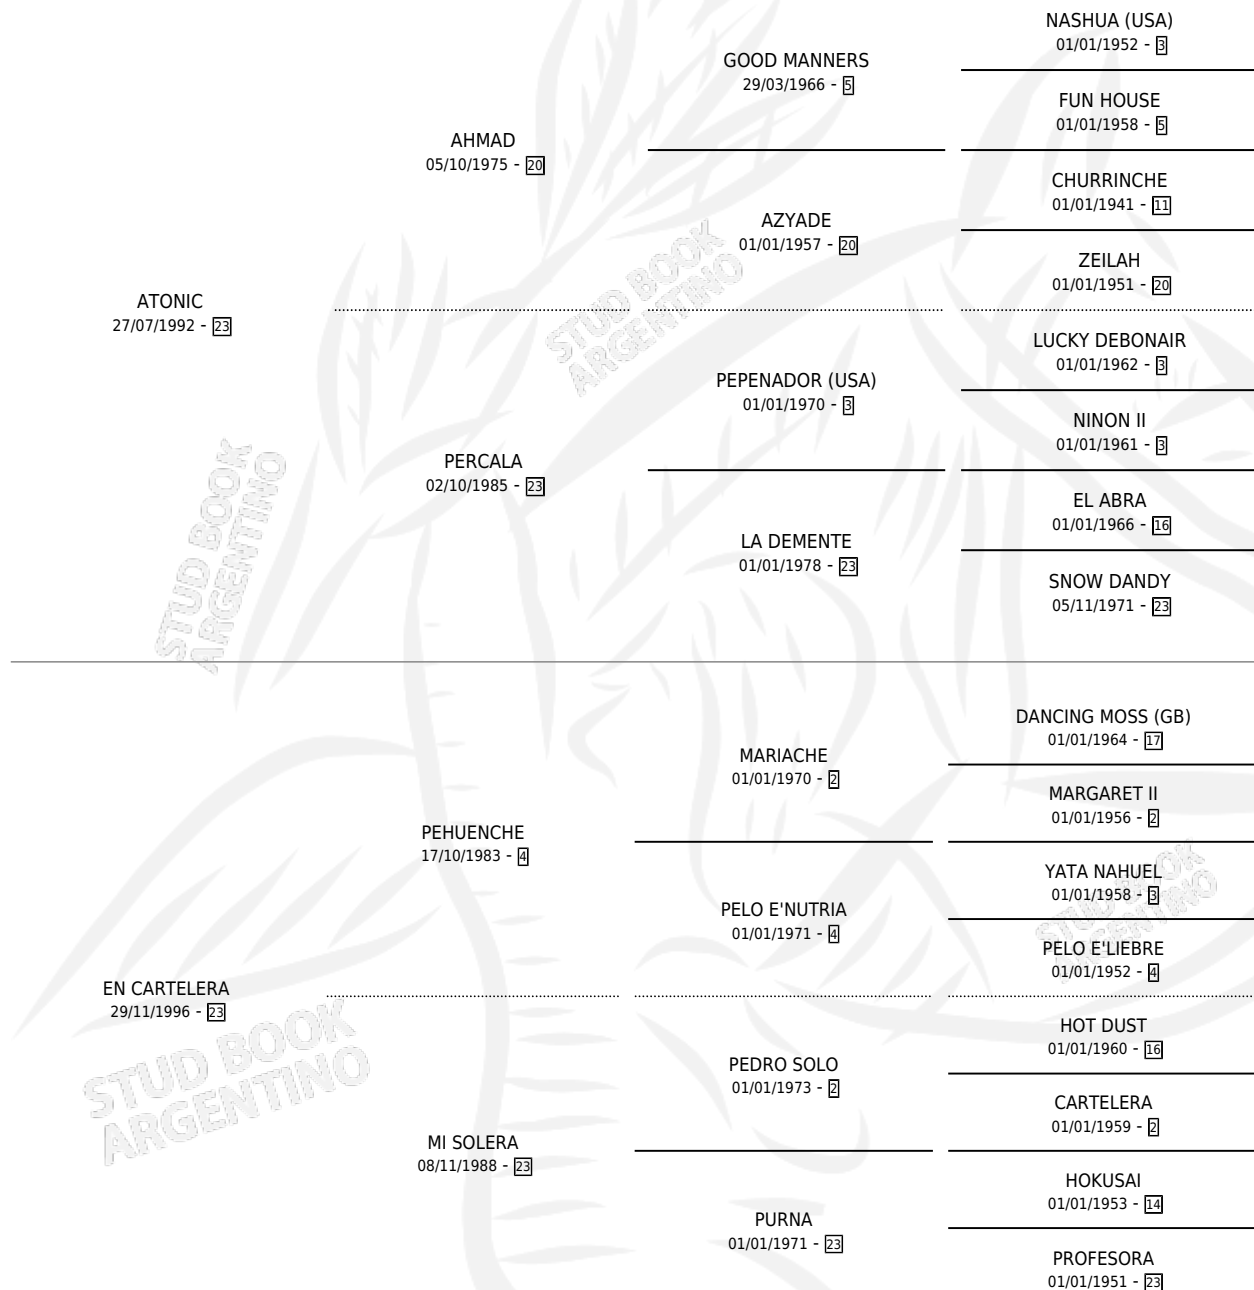

APAREADA NIC

por **ATONIC** y **EN CARTELERA** por **PEHUENCHE**

Argentina · Hembra · Zaino · SP · 12/11/2004
Familia 23-a · Volumen 38

ESTADO

TIPIFICACIÓN SANGUÍNEA	✓
TIPIFICACIÓN POR ADN	✓
PASAPORTE	X
IDENTIFICACIÓN POR MICROCHIP	X
REPRODUCTOR	✓

Lugar de nacimiento: Alborada

Criador: Castro Hector Raul

~

HIJOS

	MACHOS	HEMBRAS
1 NACIERON	1	0

SIN ACTUACIONES

PEDIGREE

S

mientos 1 / Efectividad 50.00%

PADRILLO	PRODUCTO	CRIADOR	1ER SERVICIO	ÚLTIMO SERVICIO
THE LEOPARD (USA)	∅		02/12/2009	02/12/2009
HOLT (USA)	NIC HOLT (M Z, 20/11/2009) MURIÓ EL 01/02/2010	SIN DATO	28/11/2008	28/11/2008