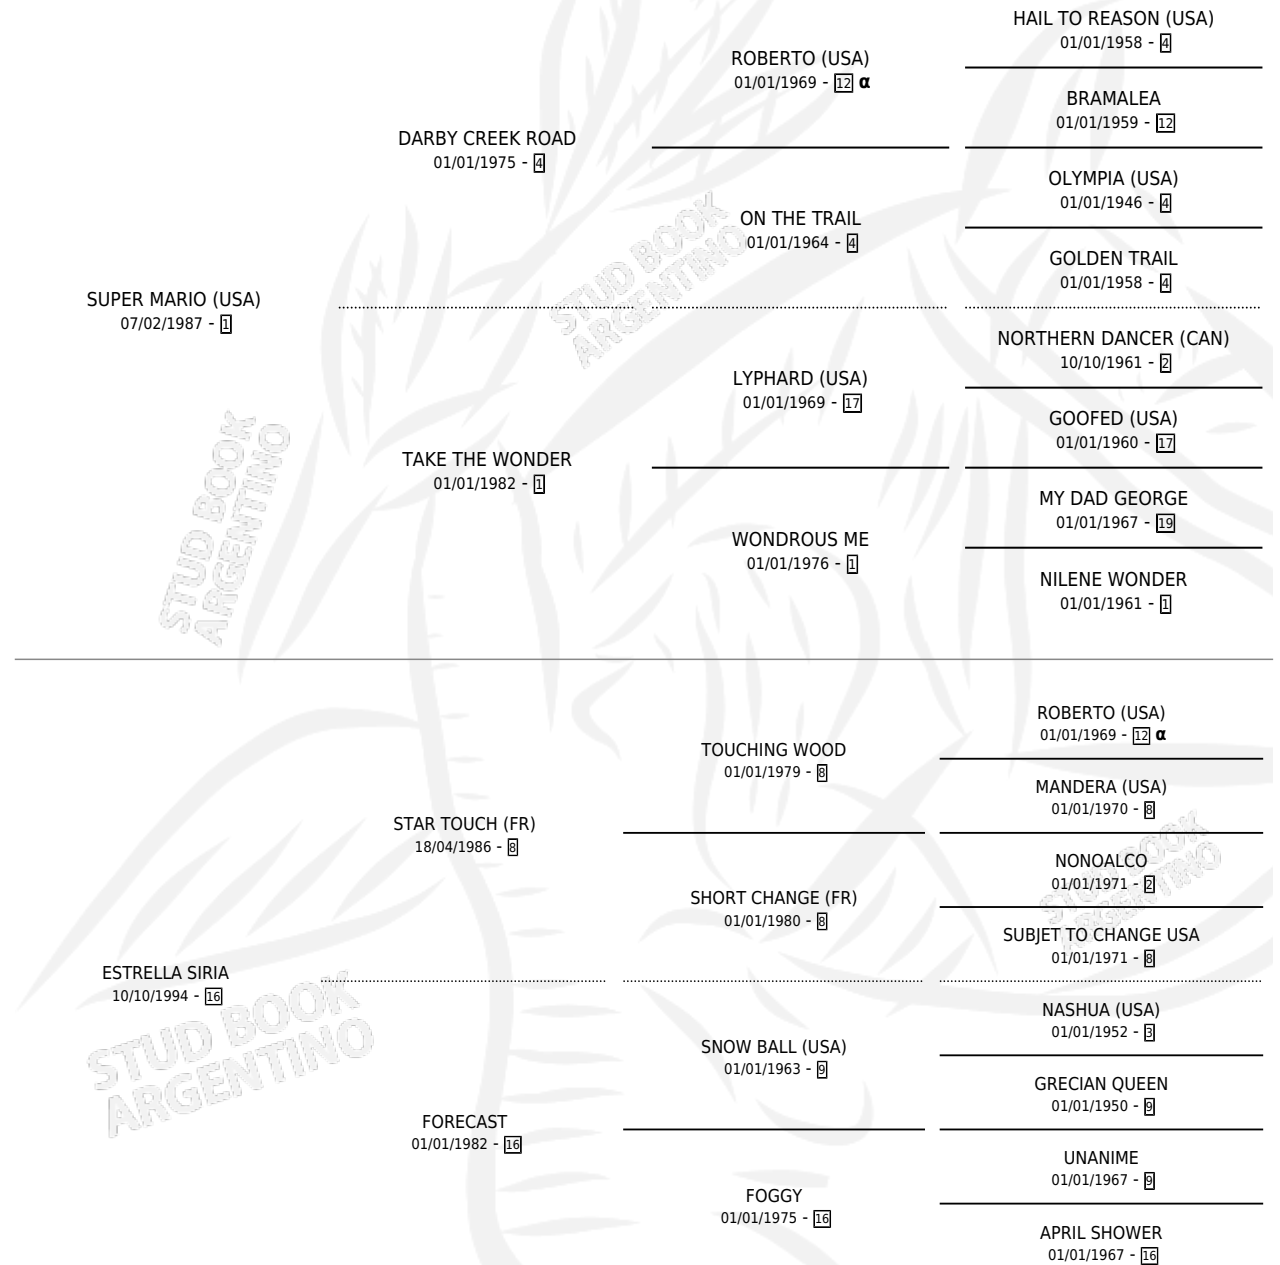

SUPER ESTRELLA

por **SUPER MARIO (USA)** y **ESTRELLA SIRIA** por **STAR TOUCH (FR)**

Argentina · Hembra · Zaino · SP · 14/10/2004
Familia 16-e · Volumen 38

ESTADO

TIPIFICACIÓN SANGUÍNEA	✓
TIPIFICACIÓN POR ADN	X
PASAPORTE	X
IDENTIFICACIÓN POR MICROCHIP	X
REPRODUCTOR	X

Lugar de nacimiento: Campo particular

Criador: Sin dato

PEDIGREE

INBREEDING : α

SUPER ESTRELLA

Datos oficiales del Stud Book Argentino

Documento generado el 11/05/2026

studbook.org.ar