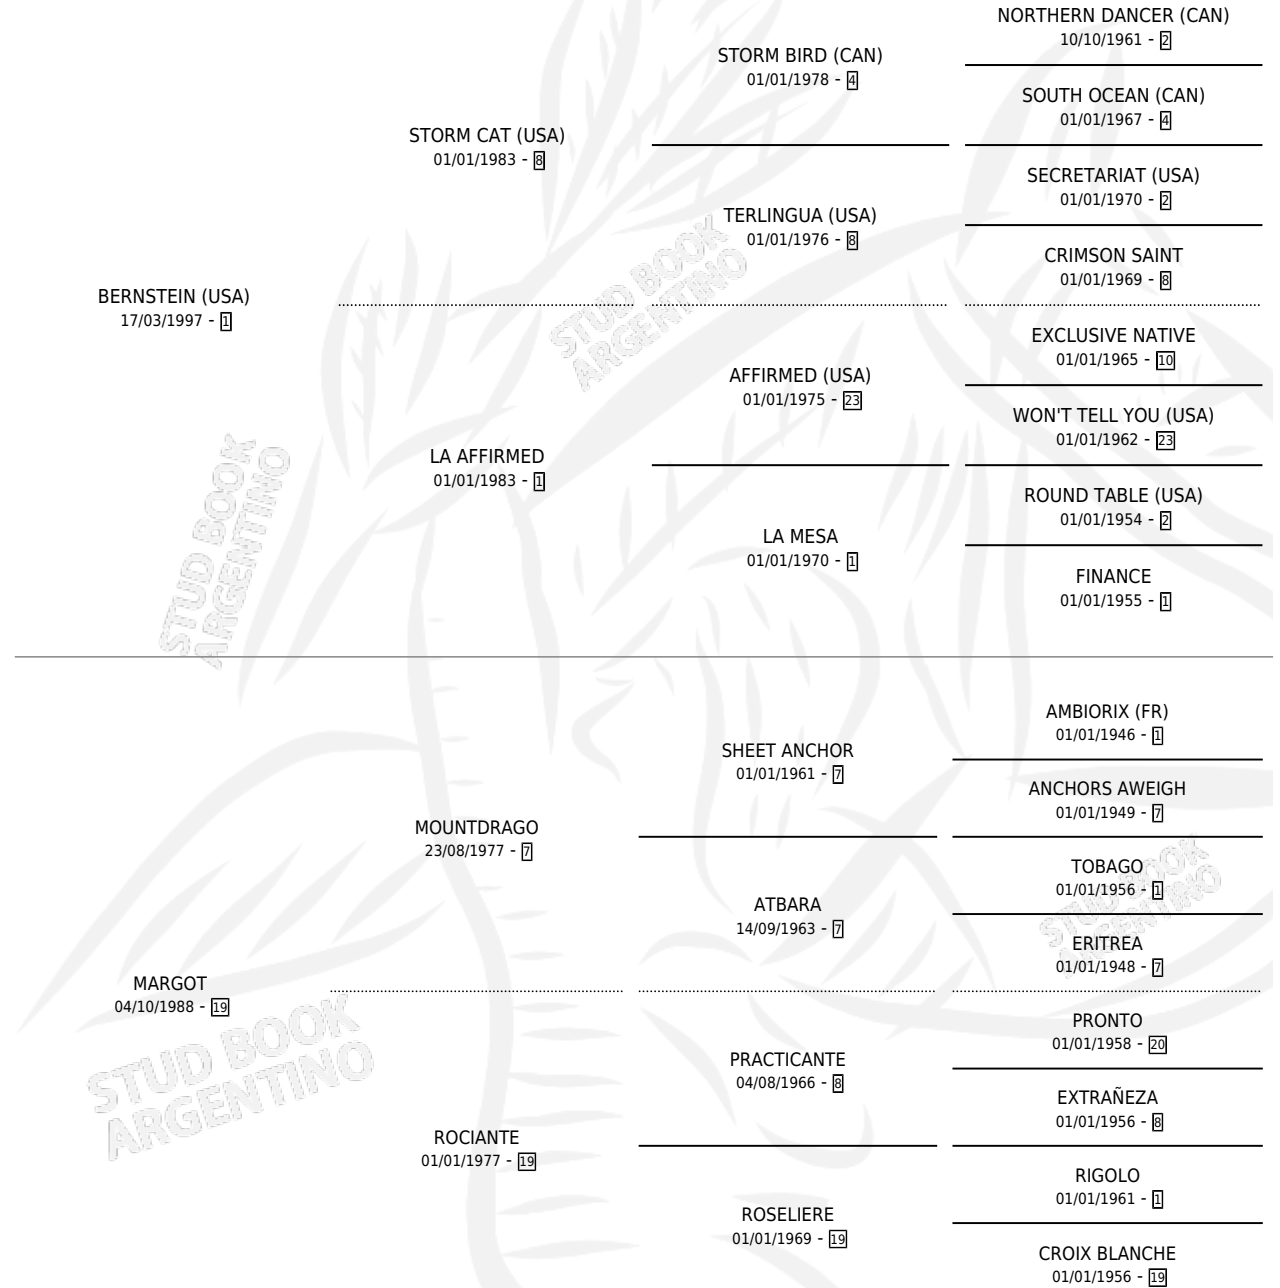

STORM MARGINAL

por **BERNSTEIN (USA)** y **MARGOT** por **MOUNTDRAGO**

Argentina · Macho · Zaino Doradillo · SP · 31/10/2004
Familia 19 · Volumen 38

ESTADO

TIPIFICACIÓN SANGUÍNEA	✓
TIPIFICACIÓN POR ADN	✓
PASAPORTE	X
IDENTIFICACIÓN POR MICROCHIP	X
REPRODUCTOR	X

Lugar de nacimiento: La Biznaga

Criador: La Biznaga

PEDIGREE

CAMPAÑA

Solo carreras oficiales de Argentina

POR EDAD

EDAD	CC	1°	2°	3°	4°	5°	NP	CLC	CLG	CLCG1	CLGG1	IMPORTE	GANANCIA / CC
3 AÑOS	8	1	1	3	2	1	0	0	0	0	0	\$41,765	\$5,221
4 AÑOS	6	2	1	1	0	0	2	0	0	0	0	\$55,100	\$9,183
TOTALES	14	3	2	4	2	1	2	0	0	0	0	\$96,865	\$6,919
%		21.4%	14.3%	28.6%	14.3%	7.1%	14.3%	0.0%	0.0%	0.0%	0.0%		

Ganador de 3 carreras en Palermo y La Plata - \$96,865, a los 3 y 4 años.

POR DISTANCIA

HIPODROMO	CC	1°	2°	3°	4°	5°	NP	CLC	CLG	CLCG1	CLGG1	IMPORTE
LA PLATA	9	2	2	2	1	0	1	0	0	0	0	\$61,090
1200 MTS	4	0	0	2	1	0	0	0	0	0	0	\$8,040
1600 MTS	1	0	0	0	0	0	1	0	0	0	0	\$0
1400 MTS	1	1	0	0	0	0	0	0	0	0	0	\$22,000
1100 MTS	3	1	2	0	0	0	0	0	0	0	0	\$31,050
PALERMO	4	1	0	2	1	0	0	0	0	0	0	\$34,525
1200 MTS	4	1	0	2	1	0	0	0	0	0	0	\$34,525
SAN ISIDRO	1	0	0	0	0	1	0	0	0	0	0	\$1,250
1200 MTS	1	0	0	0	0	1	0	0	0	0	0	\$1,250