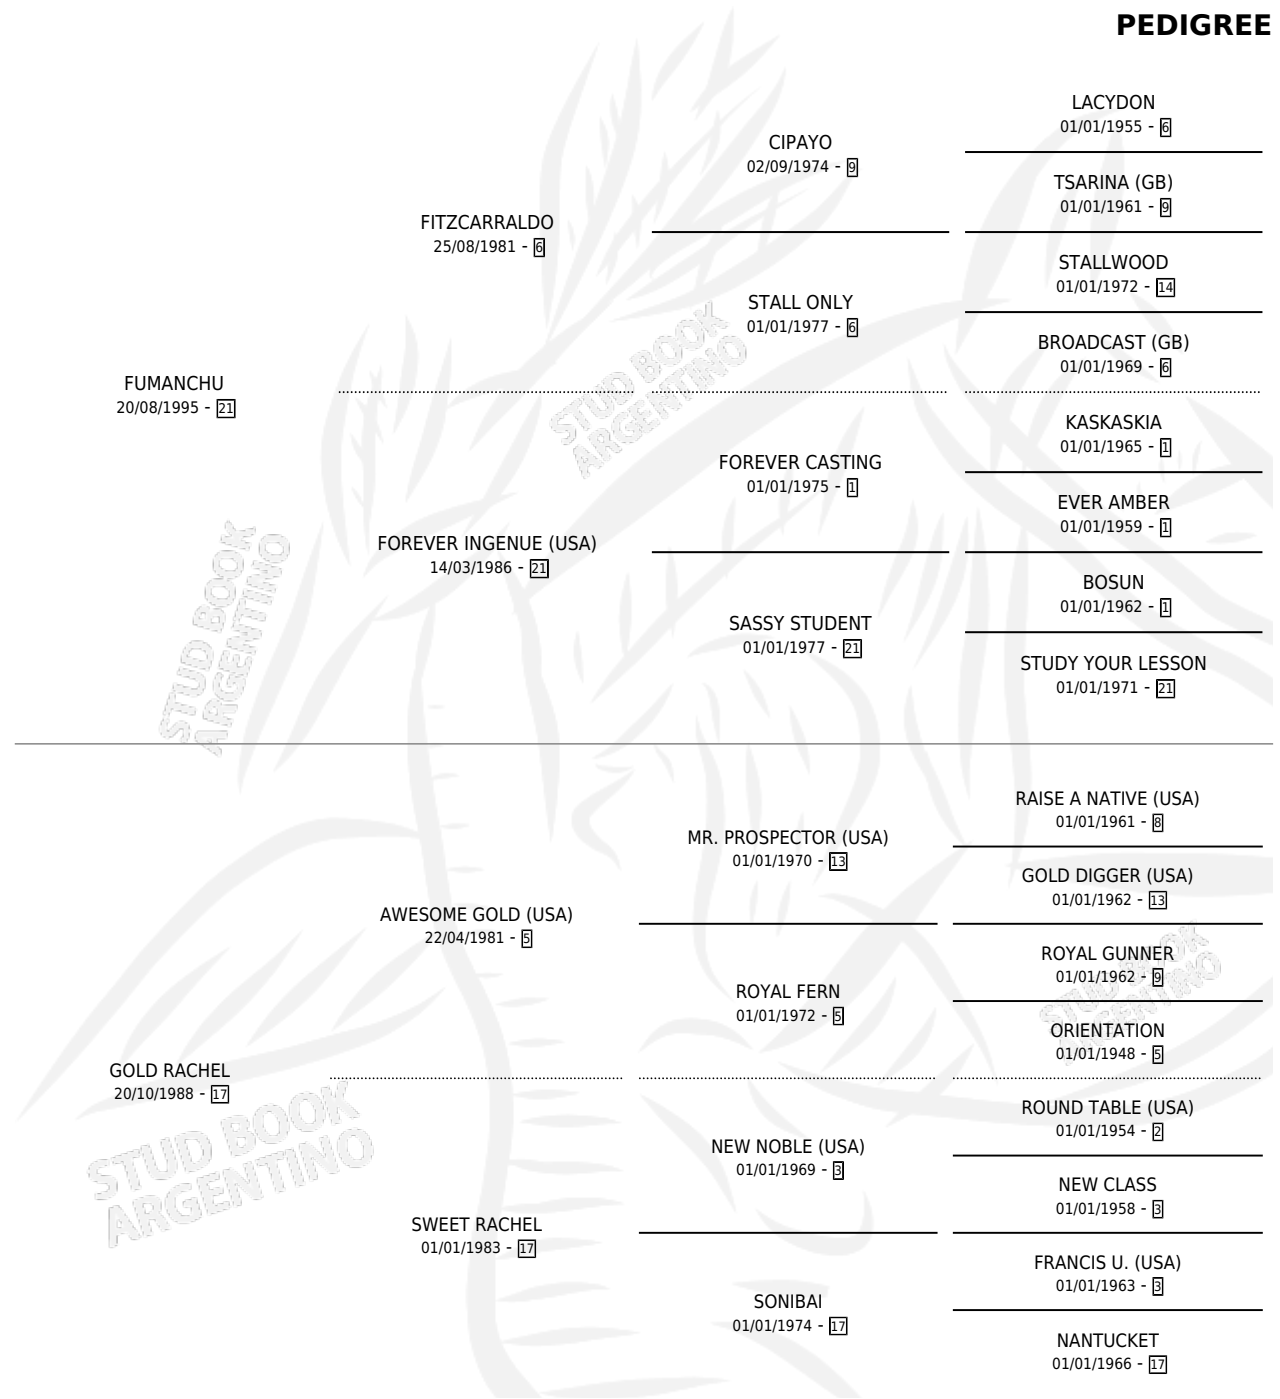

PEHUENCHU

por FUMANCHU y GOLD RACHEL por AWESOME GOLD (USA)

Argentina · Macho · Zaino · SP · 22/11/2004
Familia 17-a · Volumen 38

ESTADO

TIPIFICACIÓN SANGUÍNEA	X
TIPIFICACIÓN POR ADN	✓
PASAPORTE	X
IDENTIFICACIÓN POR MICROCHIP	X
REPRODUCTOR	X

Lugar de nacimiento: El Abuelo Nelson
Criador: Gregorio Francisco Carmelo

PEDIGREE

PEHUENCHU

Datos oficiales del Stud Book Argentino

Documento generado el 07/05/2026

studbook.org.ar