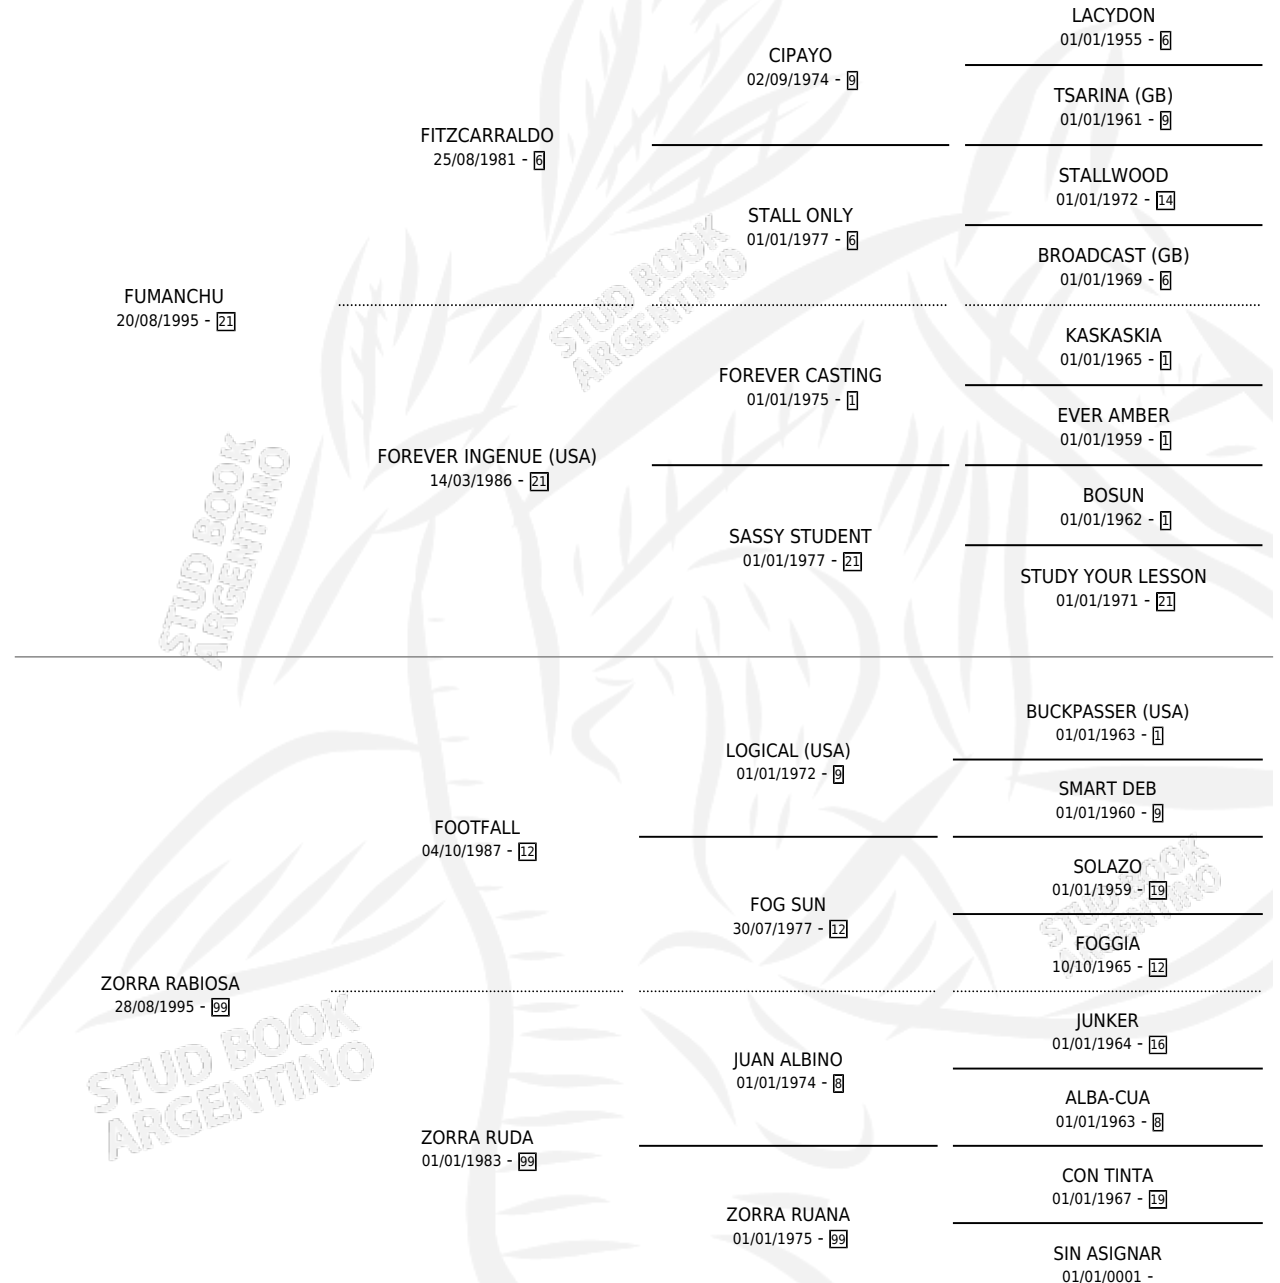

MAGA BRUJA

por FUMANCHU y ZORRA RABIOSA por FOOTFALL

Argentina · Hembra · Zaino · SP · 31/10/2004
Familia 99 · Volumen 38

ESTADO

TIPIFICACIÓN SANGUÍNEA	X
TIPIFICACIÓN POR ADN	✓
PASAPORTE	X
IDENTIFICACIÓN POR MICROCHIP	X
REPRODUCTOR	X

Lugar de nacimiento: El Abuelo Nelson

Criador: Coppa Enrique Ricardo

PEDIGREE

MAGA BRUJA

Datos oficiales del Stud Book Argentino

Documento generado el 12/06/2026

studbook.org.ar