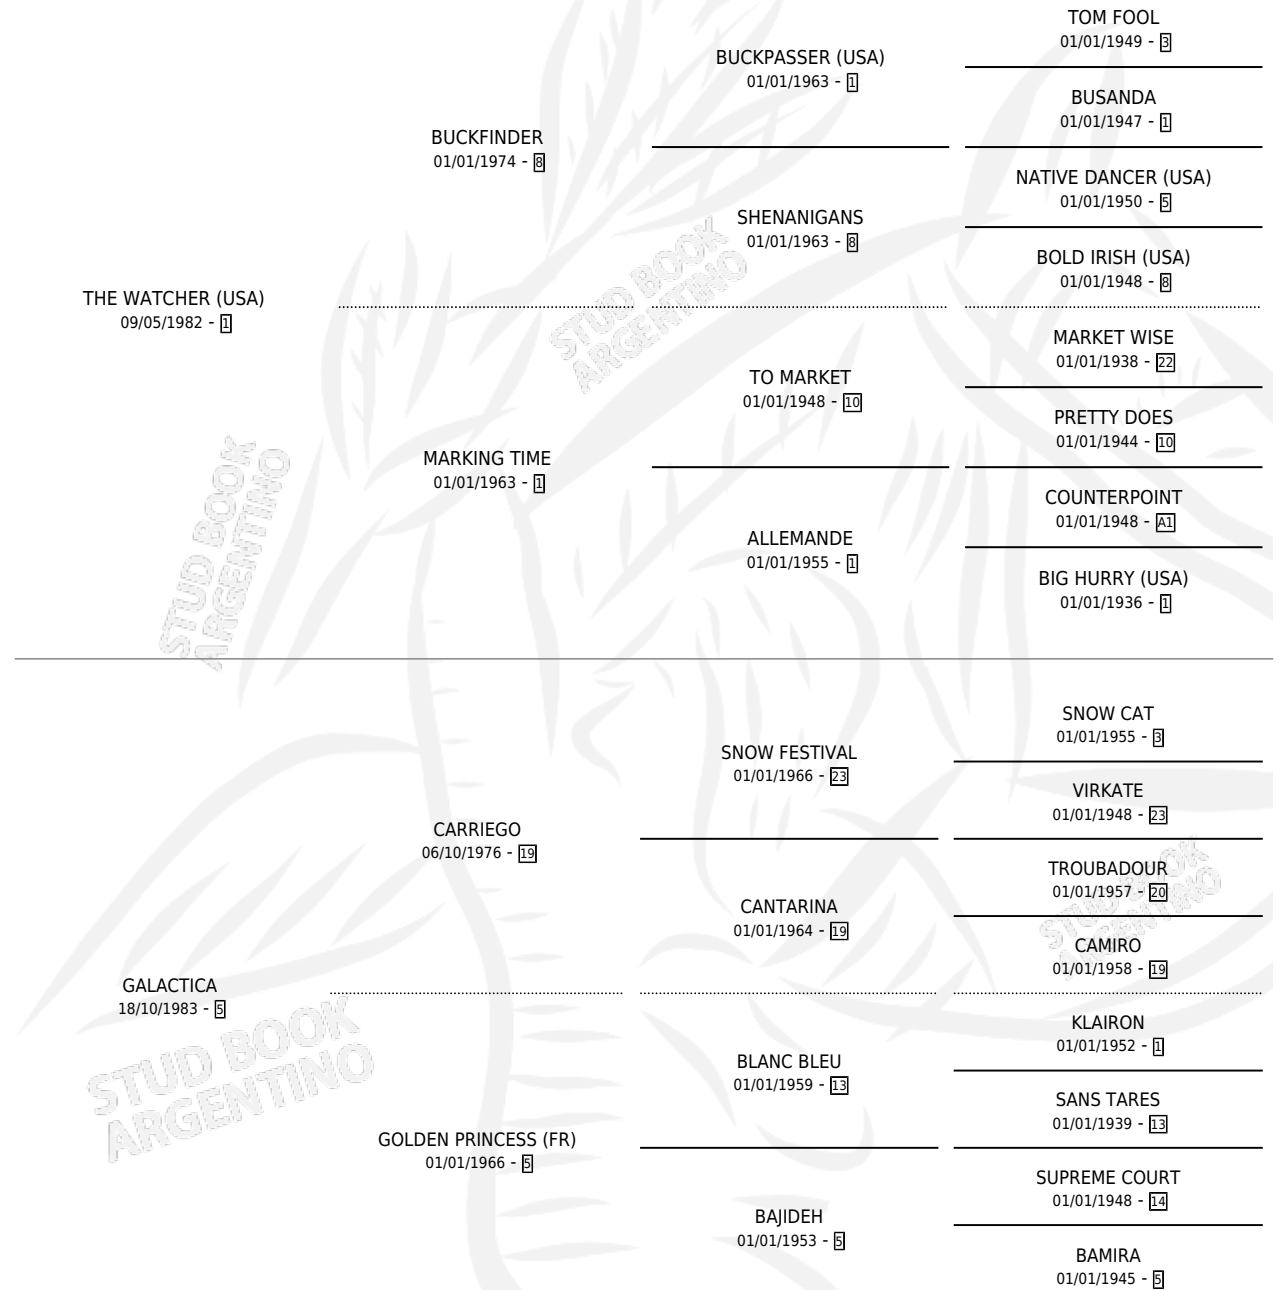

GAITA COLORADA

por THE WATCHER (USA) y GALACTICA por CARRIEGO

Argentina · Hembra · Zaino Doradillo · SP · 10/11/2004
Familia 5-e · Volumen 38

ESTADO

TIPIFICACIÓN SANGUÍNEA	X
TIPIFICACIÓN POR ADN	✓
PASAPORTE	✓
IDENTIFICACIÓN POR MICROCHIP	X
REPRODUCTOR	✓

Lugar de nacimiento: El Tala

Criador: El Tala

~

HIJOS

	MACHOS	HEMBRAS
4 NACIERON	3	1
2 CORRIERON	2	0
2 GANARON	2	0
0 GANADORES CL	0 GANADORES GR	0 GANADORES G1

PEDIGREE

S

mientos 4 / Efectividad 66.67%

PADRILLO	PRODUCTO	CRIADOR	1ER SERVICIO	ÚLTIMO SERVICIO
RED DIAMOND	Ø		28/10/2017	28/10/2017
RED DIAMOND	Ø		25/10/2016	25/10/2016
RED DIAMOND	RED GAITERO (M A, 18/10/2015)	EL TALA	08/10/2014	08/10/2014
RED DIAMOND	GAITA ALAZANA (H A, 08/09/2014)	EL TALA	05/10/2013	16/10/2013
EVER PEACE	GAITERO AMIGO (M Z, 17/09/2013)	EL TALA	04/10/2012	04/10/2012
EVER PEACE	EL GAITERO (M A, 13/09/2012)	EL TALA	13/10/2011	13/10/2011