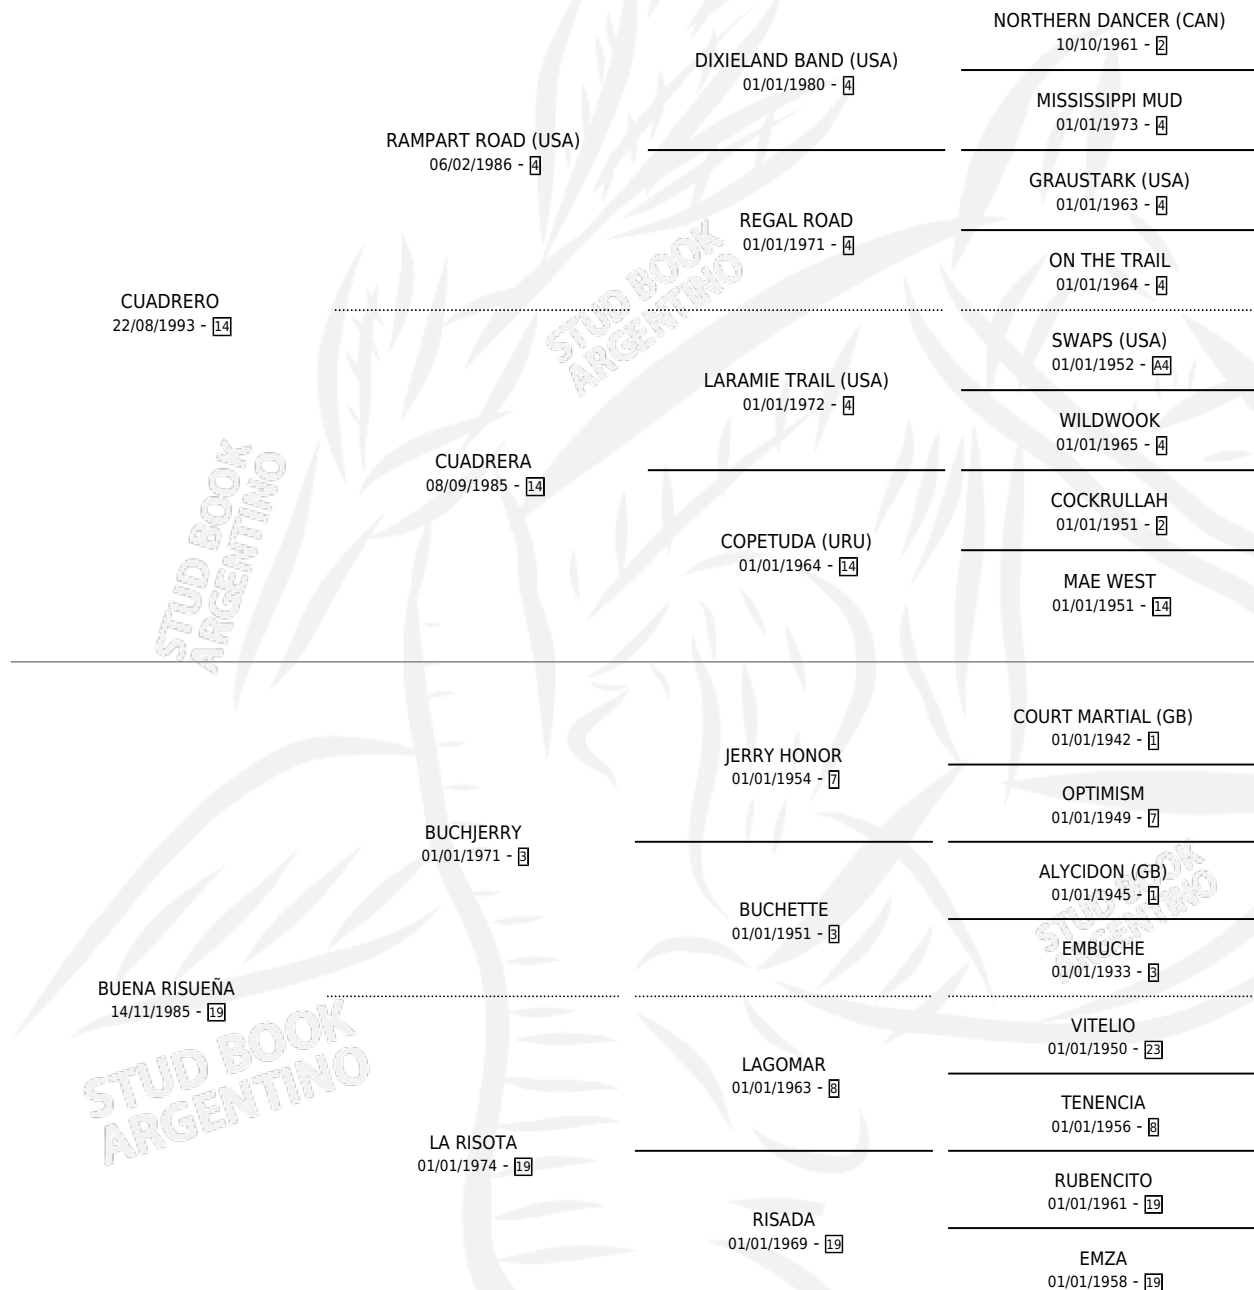

BUEN MAURI

por CUADRERO y BUENA RISUEÑA por BUCHJERRY

Argentina · Macho · Zaino Doradillo · SP · 14/11/2004
Familia 19-c · Volumen 38

ESTADO

TIPIFICACIÓN SANGUÍNEA	X
TIPIFICACIÓN POR ADN	✓
PASAPORTE	X
IDENTIFICACIÓN POR MICROCHIP	X
REPRODUCTOR	X

Lugar de nacimiento: Guer Aike

Criador: Sin dato

PEDIGREE