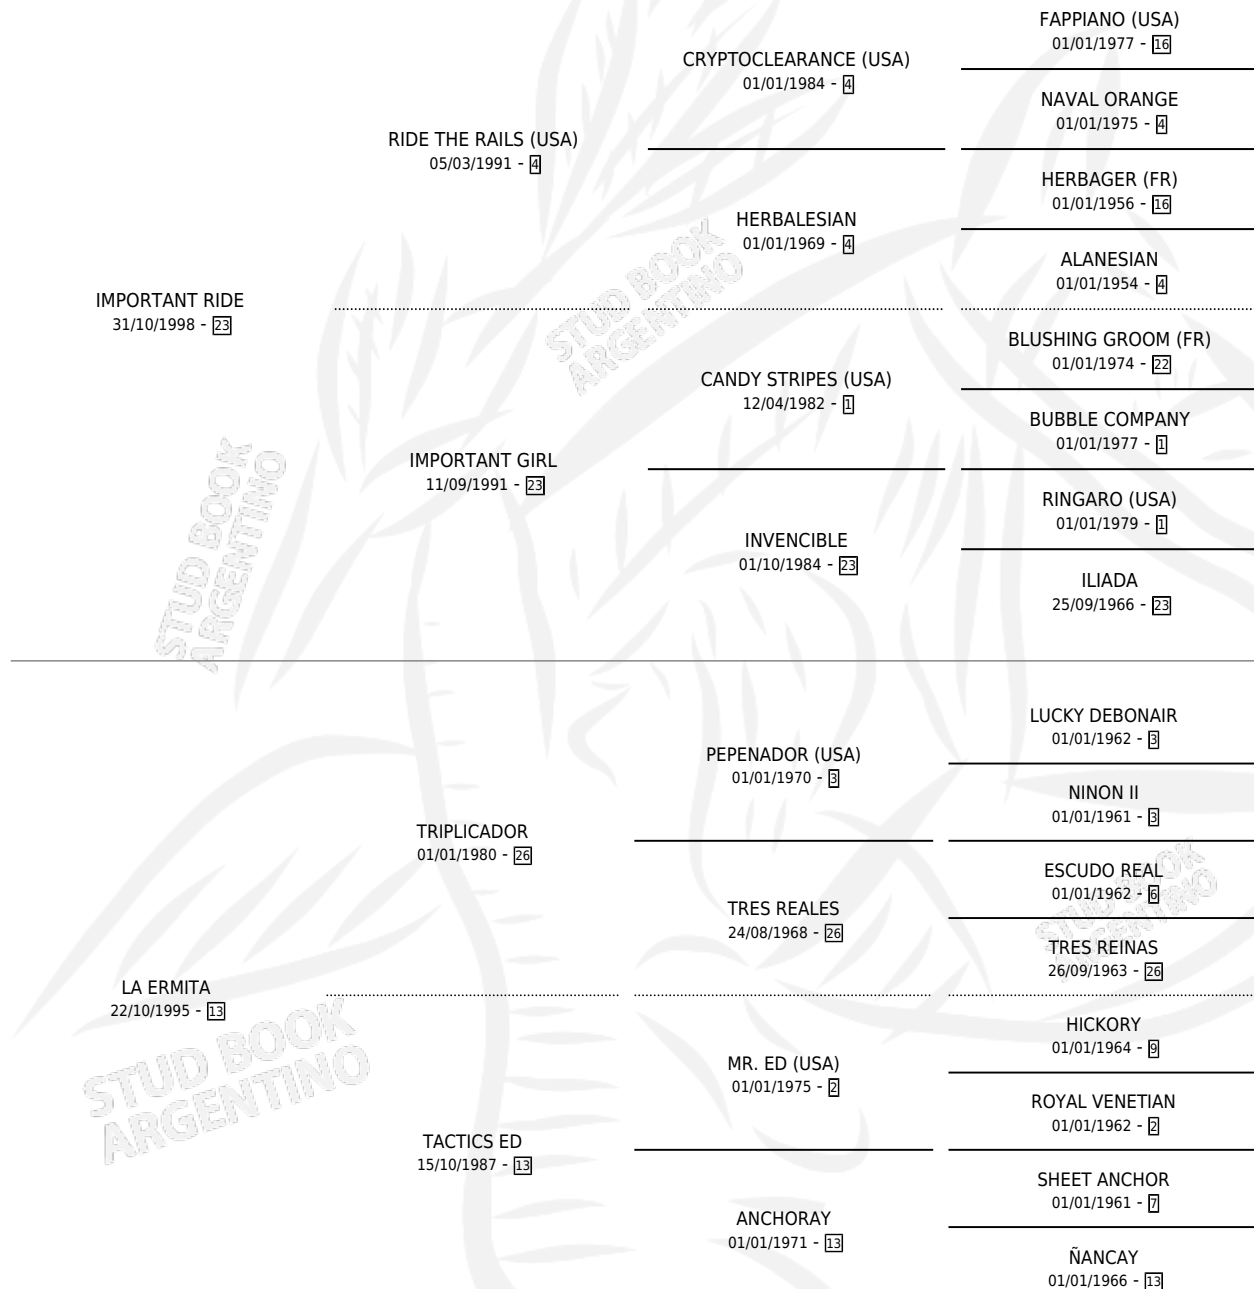

IMPORTANT HERMIT

por IMPORTANT RIDE y LA ERMITA por TRIPLICADOR

Argentina · Hembra · Zaino · SP · 18/09/2004
Familia 13-c · Volumen 38

ESTADO

TIPIFICACIÓN SANGUÍNEA	X
TIPIFICACIÓN POR ADN	✓
PASAPORTE	X
IDENTIFICACIÓN POR MICROCHIP	X
REPRODUCTOR	X

Lugar de nacimiento: El Cartujo

Criador: El Cartujo

PEDIGREE

IMPORTANT HERMIT

Datos oficiales del Stud Book Argentino

Documento generado el 27/04/2026

studbook.org.ar