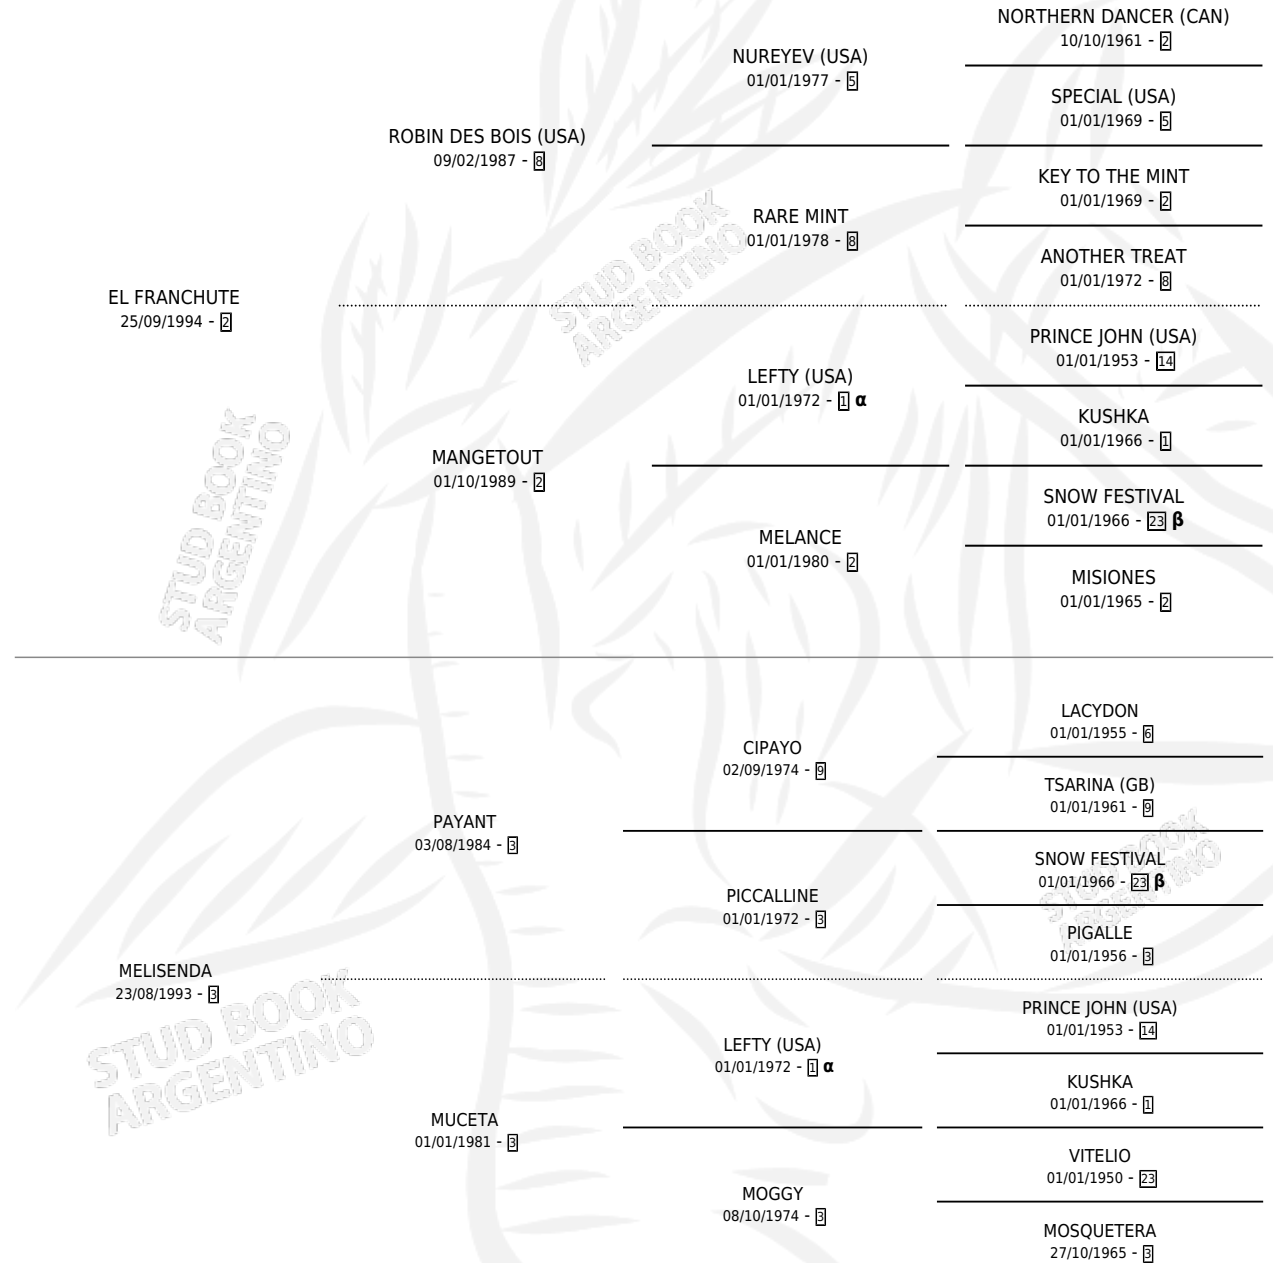

EL MARACANA

por EL FRANCHUTE y MELISENDA por PAYANT

Argentina · Macho · Zaino · SP · 27/10/2004
Familia 3-h · Volumen 38

ESTADO

TIPIFICACIÓN SANGUÍNEA	X
TIPIFICACIÓN POR ADN	✓
PASAPORTE	X
IDENTIFICACIÓN POR MICROCHIP	X
REPRODUCTOR	X

Lugar de nacimiento: Seleccin
Criador: Losano Horacio Alberto

PEDIGREE

INBREEDING : α, β