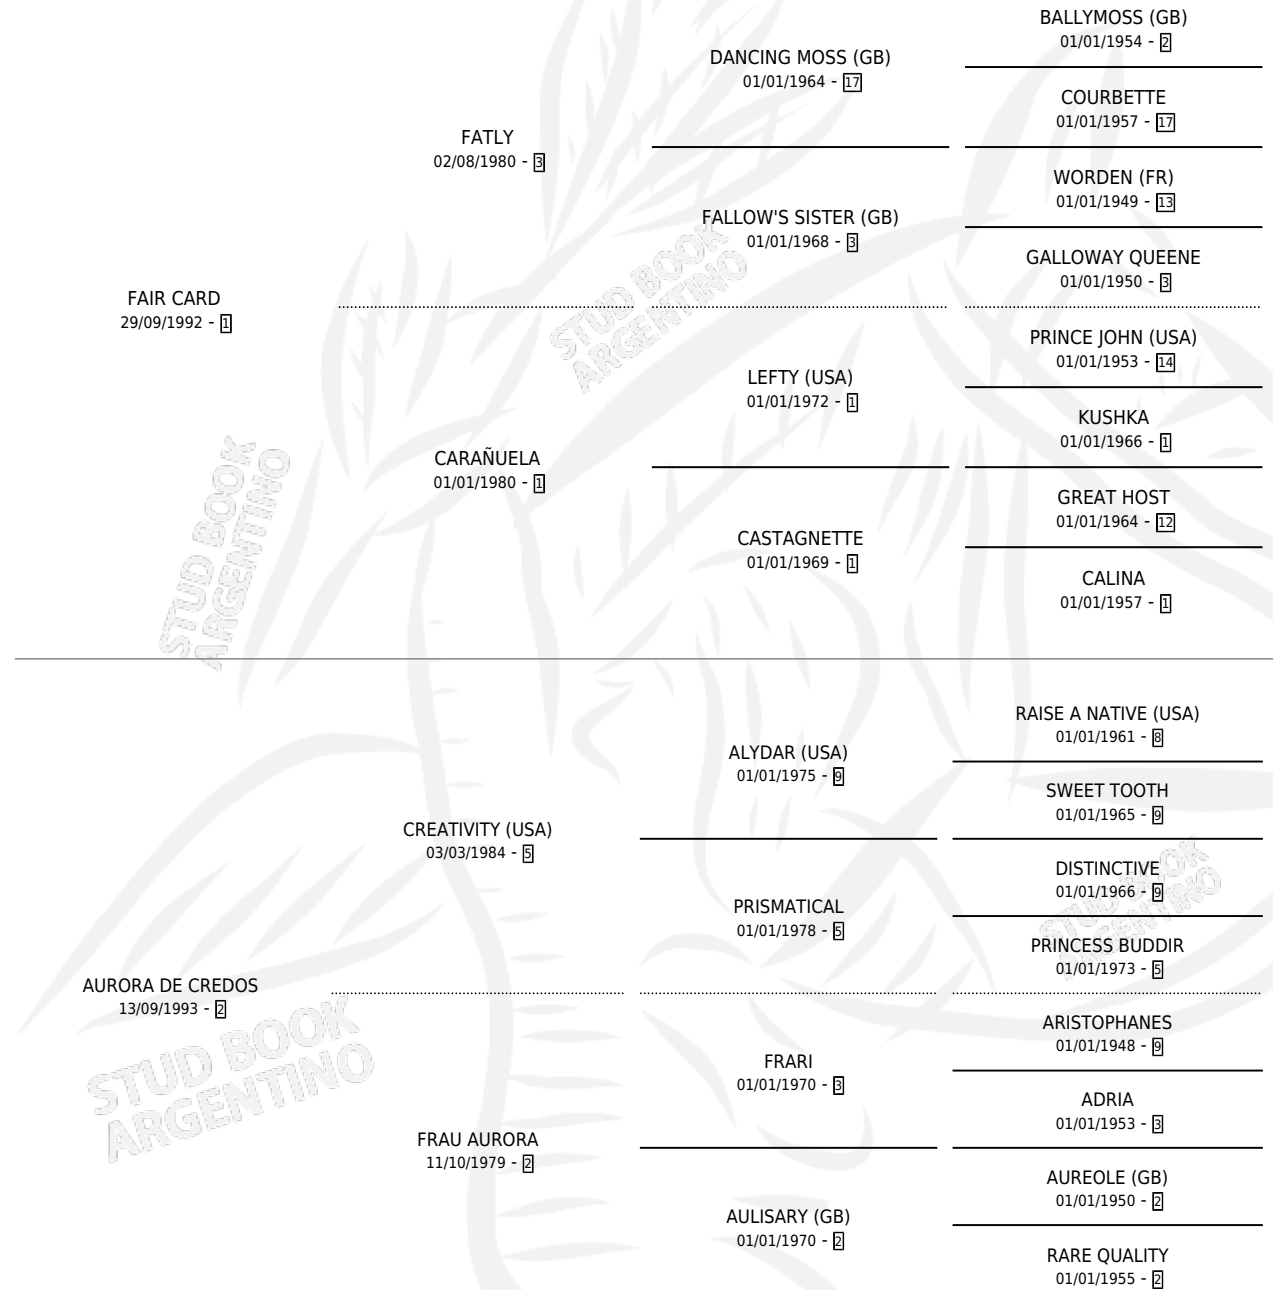

EL CREATIVO

por FAIR CARD y AURORA DE CREDOS por CREATIVITY (USA)

Argentina · Macho · Alazan · SP · 04/11/2004
Familia 2-g · Volumen 38

ESTADO

TIPIFICACIÓN SANGUÍNEA	X
TIPIFICACIÓN POR ADN	✓
PASAPORTE	X
IDENTIFICACIÓN POR MICROCHIP	X
REPRODUCTOR	X

Lugar de nacimiento: Don Teo

Criador: Don Teo

PEDIGREE

EL CREATIVO

Datos oficiales del Stud Book Argentino

Documento generado el 08/05/2026

studbook.org.ar