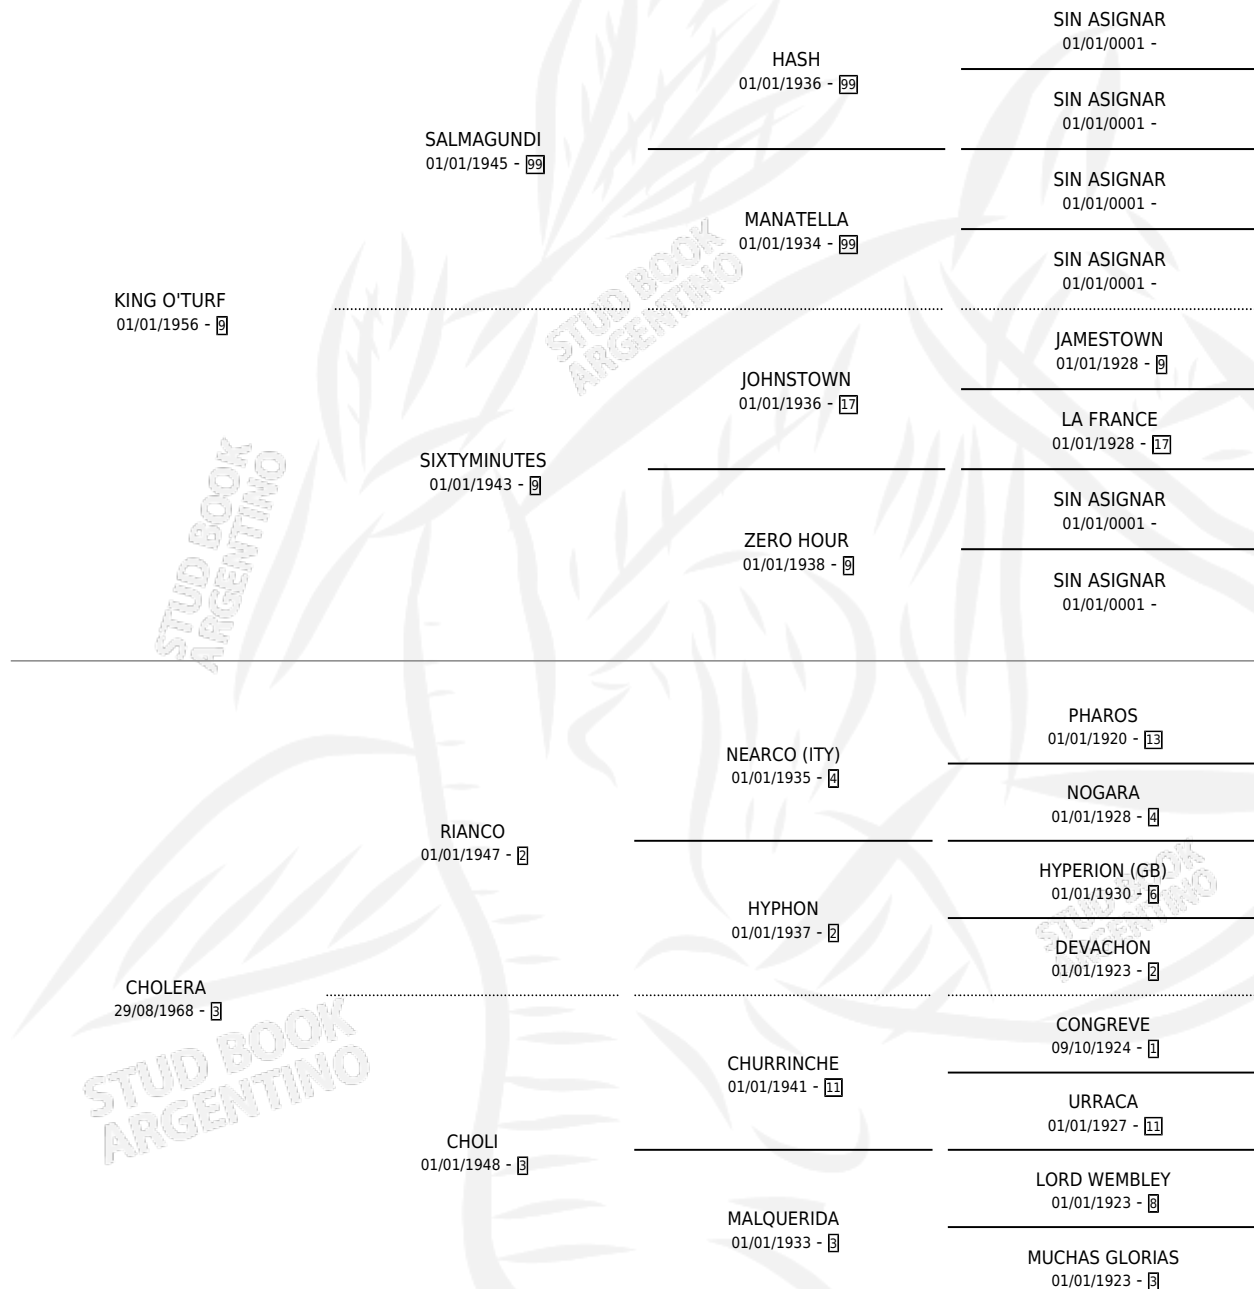

KING HORACE

por KING O'TURF y CHOLERA por RIANCO

Argentina · Macho · Zaino Doradillo · SP · 25/10/1974
Familia 3-h · Volumen 28

ESTADO

TIPIFICACIÓN SANGUÍNEA	X
TIPIFICACIÓN POR ADN	X
PASAPORTE	X
IDENTIFICACIÓN POR MICROCHIP	X
REPRODUCTOR	X

Lugar de nacimiento: Campo particular

Criador: Sin dato

PEDIGREE

KING HORACE

Datos oficiales del Stud Book Argentino

Documento generado el 06/05/2026

studbook.org.ar