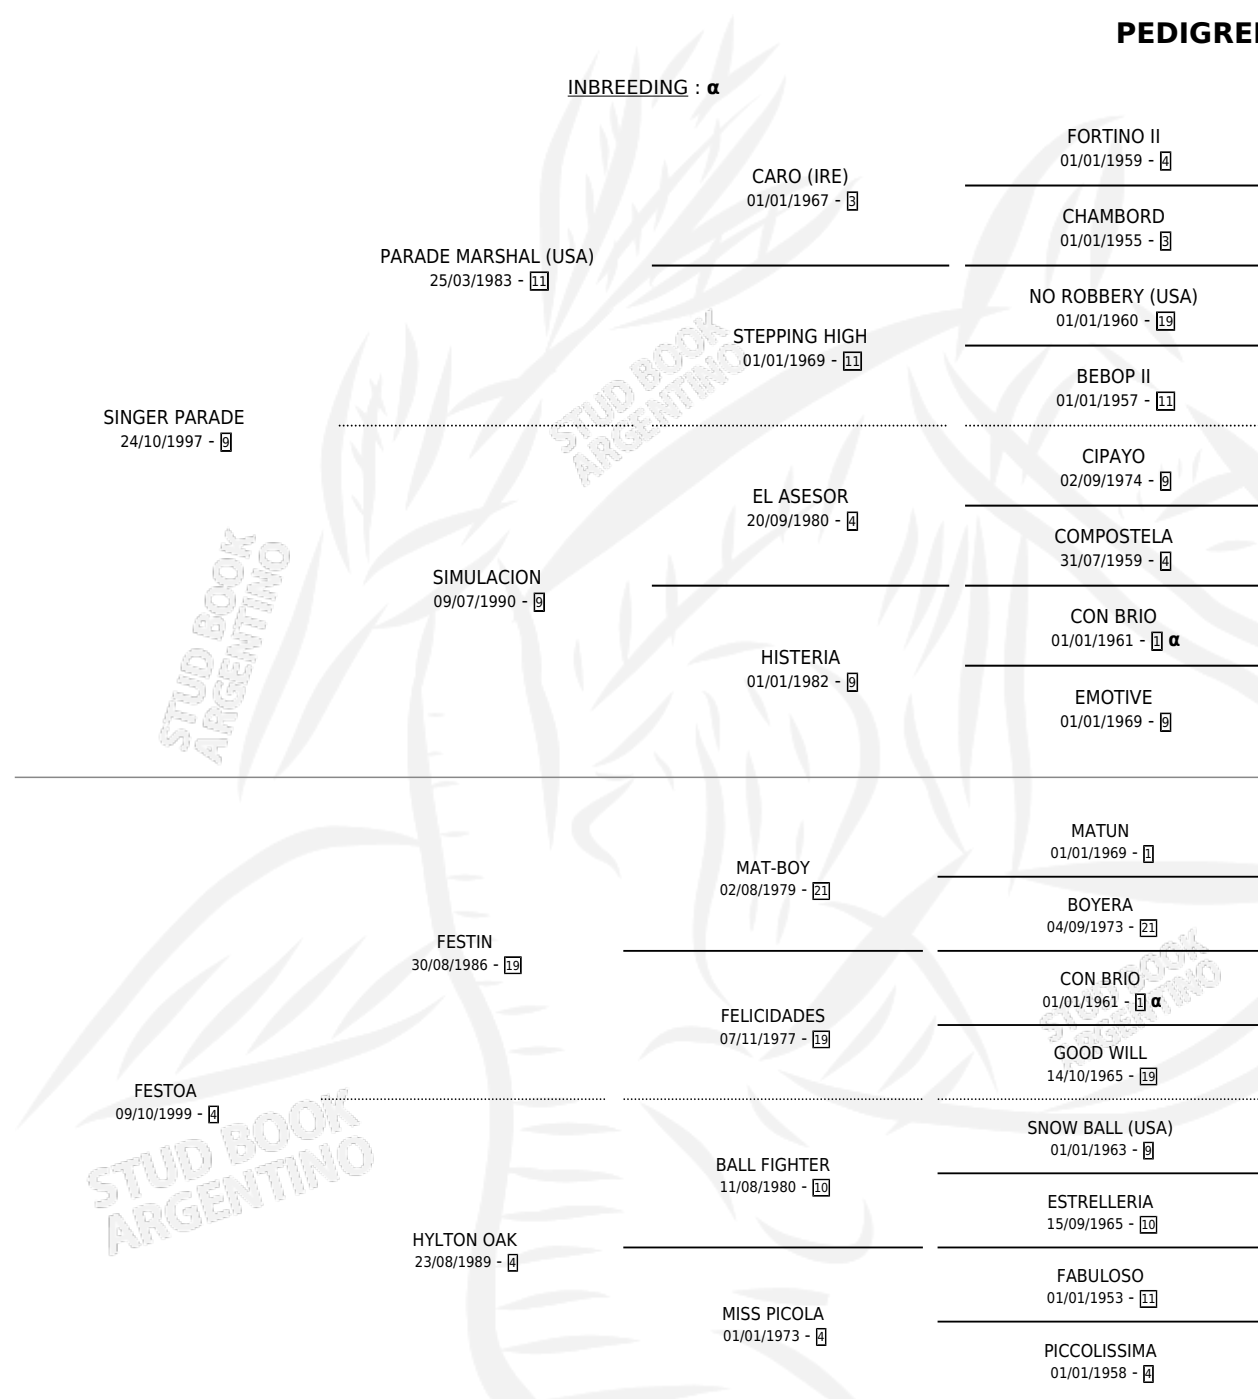

FIONA PARADE

PEDIGREE

por SINGER PARADE y FESTOA por FESTIN

INBREEDING : α

Argentina · Hembra · Alazan · SP · 07/11/2004
Familia 4-c · Volumen 38

ESTADO

TIPIFICACIÓN SANGUÍNEA	X
TIPIFICACIÓN POR ADN	✓
PASAPORTE	X
IDENTIFICACIÓN POR MICROCHIP	X
REPRODUCTOR	✓

Lugar de nacimiento: Don Teo

Criador: Sin dato

~

HIJOS

	MACHOS	HEMBRAS
1 NACIERON	0	1

SIN ACTUACIONES

CAMPAÑA

Solo carreras oficiales de Argentina