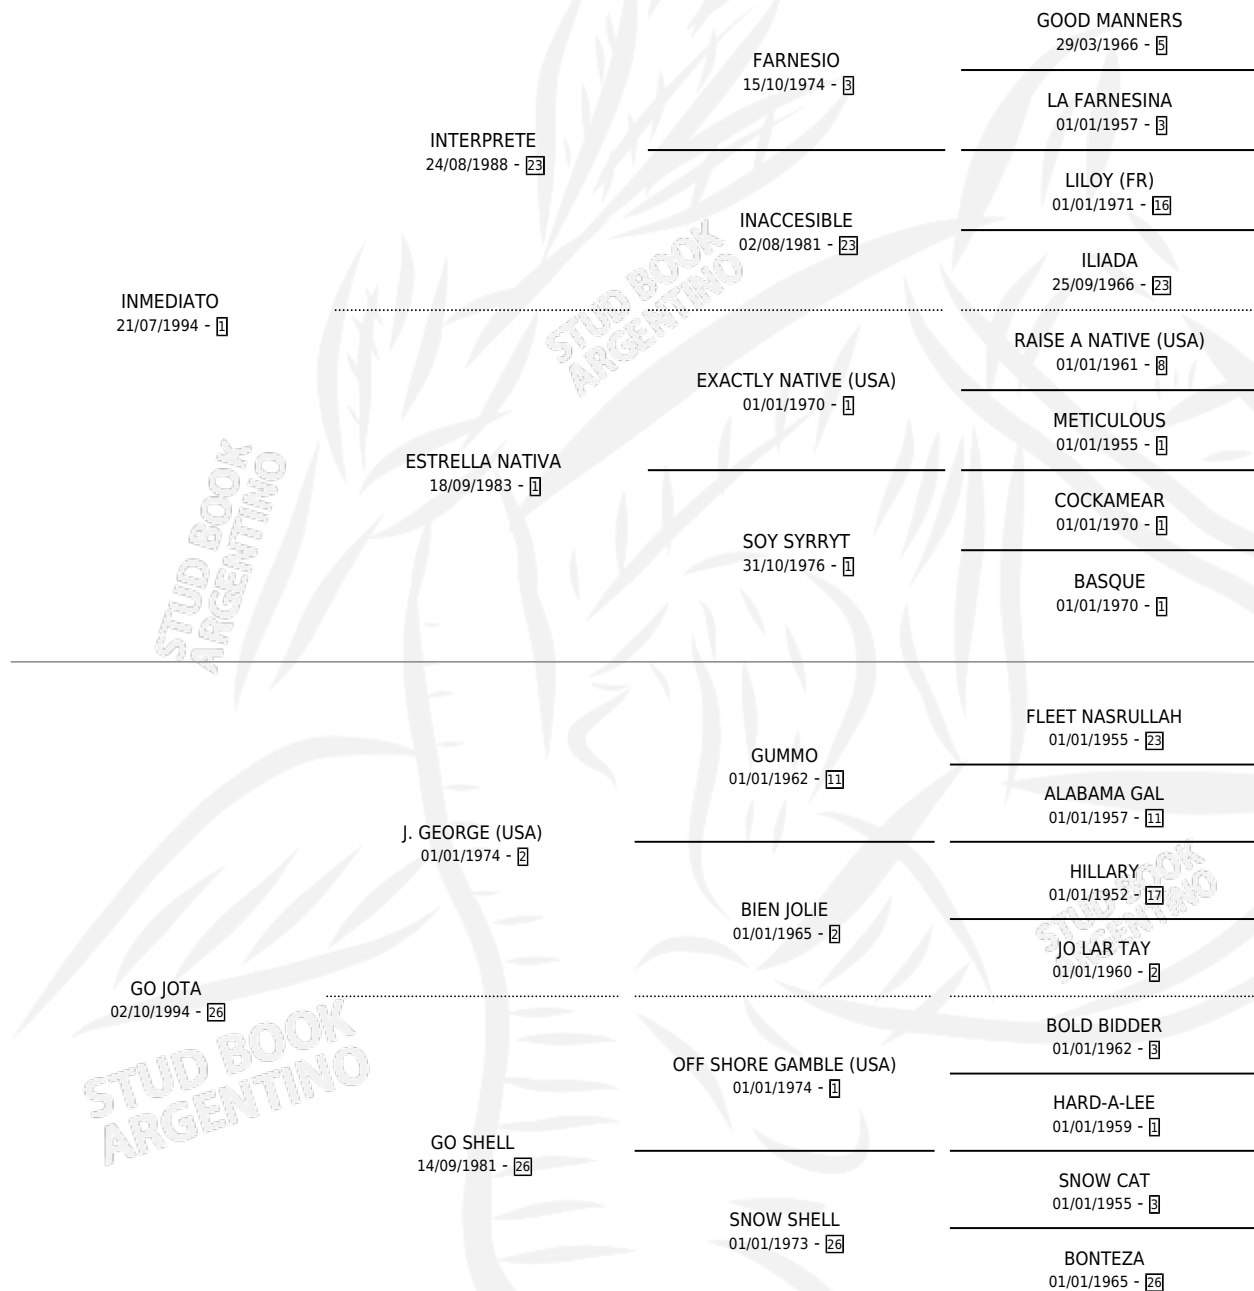

INMEDIATA GO

por INMEDIATO y GO JOTA por J. GEORGE (USA)

Argentina · Hembra · Alazan · SP · 25/09/2004
Familia 26 · Volumen 38

ESTADO

TIPIFICACIÓN SANGUÍNEA	X
TIPIFICACIÓN POR ADN	✓
PASAPORTE	✓
IDENTIFICACIÓN POR MICROCHIP	X
REPRODUCTOR	✓

Lugar de nacimiento: Los Alamos

Criador: Sin dato

~

HIJOS

	MACHOS	HEMBRAS
1 NACIERON	0	1

SIN ACTUACIONES

PEDIGREE

S