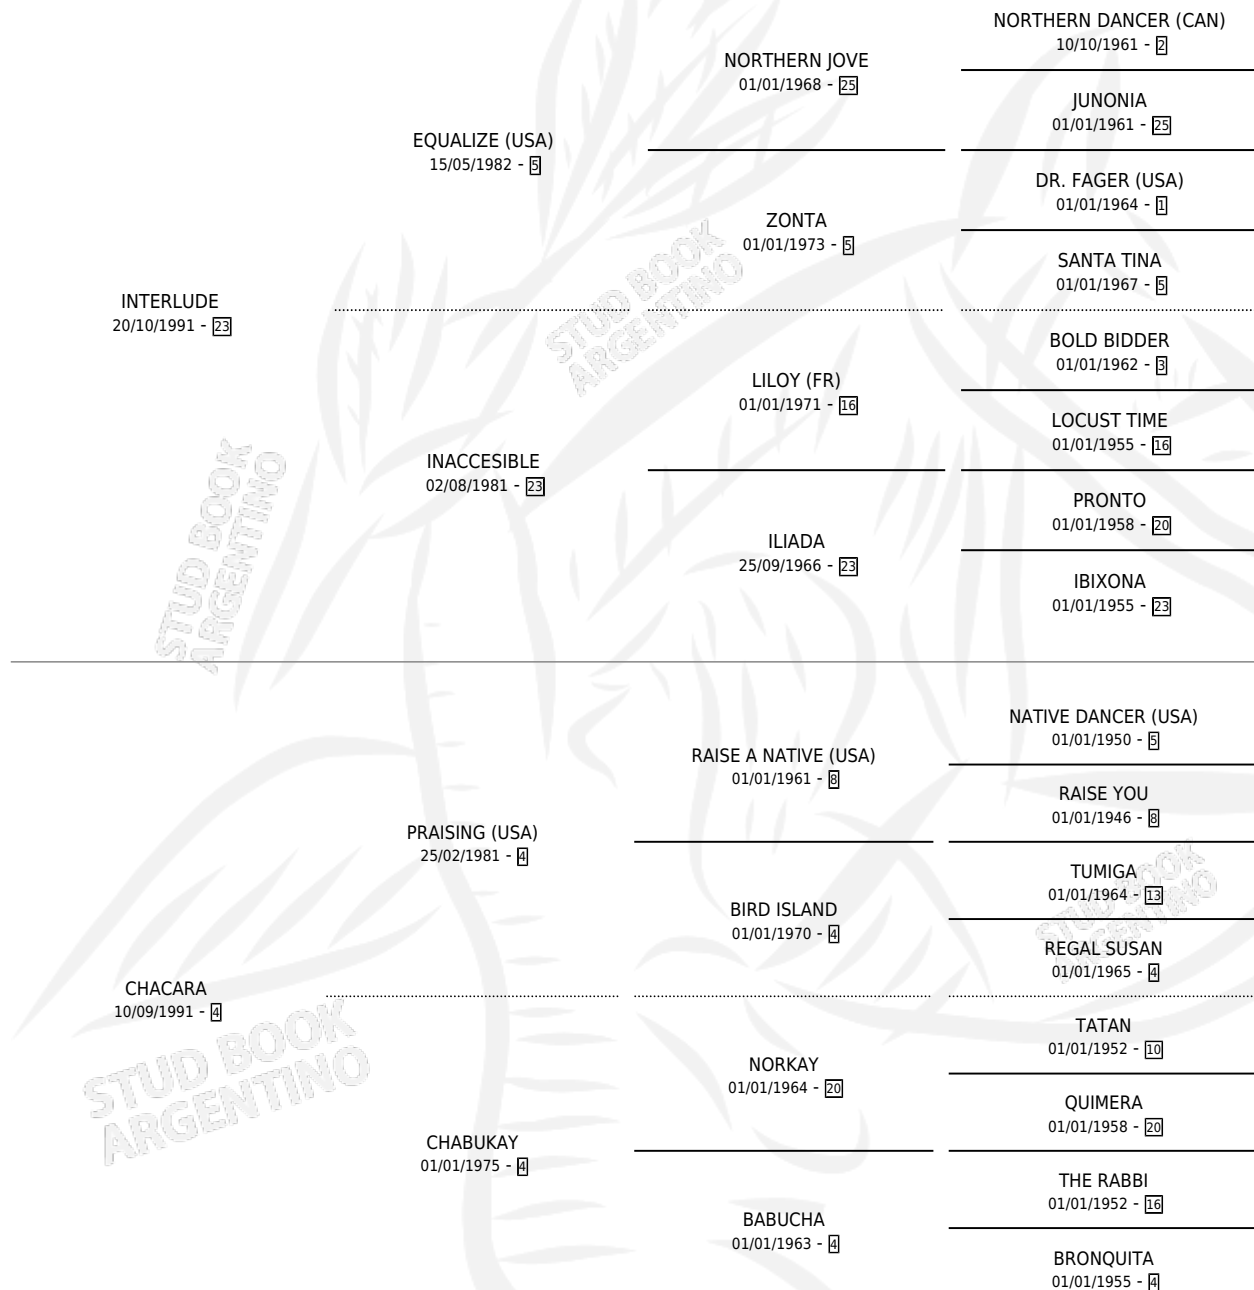

ARRABALERA LUDE

por INTERLUDE y CHACARA por PRAISING (USA)

Argentina · Hembra · Alazan Tostado · SP · 28/10/2004
Familia 4-b · Volumen 38

ESTADO

TIPIFICACIÓN SANGUÍNEA	X
TIPIFICACIÓN POR ADN	✓
PASAPORTE	✓
IDENTIFICACIÓN POR MICROCHIP	X
REPRODUCTOR	✓

Lugar de nacimiento: Don Jacobo

Criador: Don Jacobo

~

HIJOS

	MACHOS	HEMBRAS
1 NACIERON	1	0

SIN ACTUACIONES

PEDIGREE