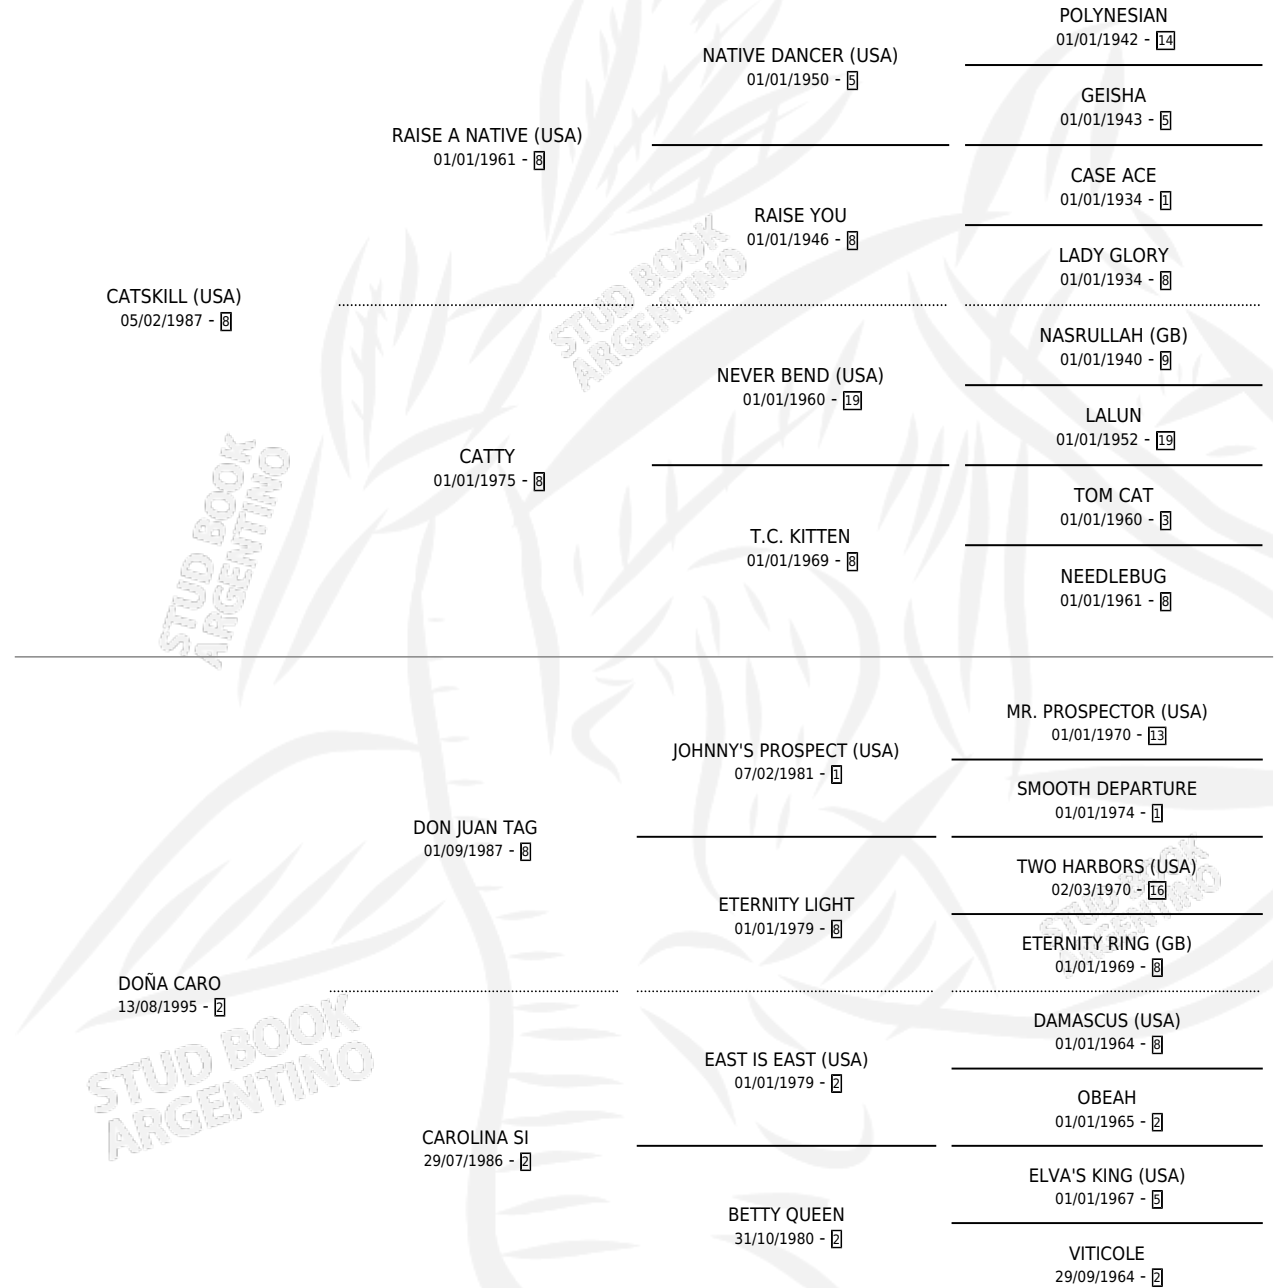

JUAN CARO

por CATSKILL (USA) y DOÑA CARO por DON JUAN TAG

Argentina · Macho · Zaino Doradillo · SP · 08/11/2004
Familia 2-n · Volumen 38

ESTADO

TIPIFICACIÓN SANGUÍNEA	X
TIPIFICACIÓN POR ADN	✓
PASAPORTE	X
IDENTIFICACIÓN POR MICROCHIP	X
REPRODUCTOR	X

Lugar de nacimiento: Mac Gregor

Criador: Mac Gregor

PEDIGREE