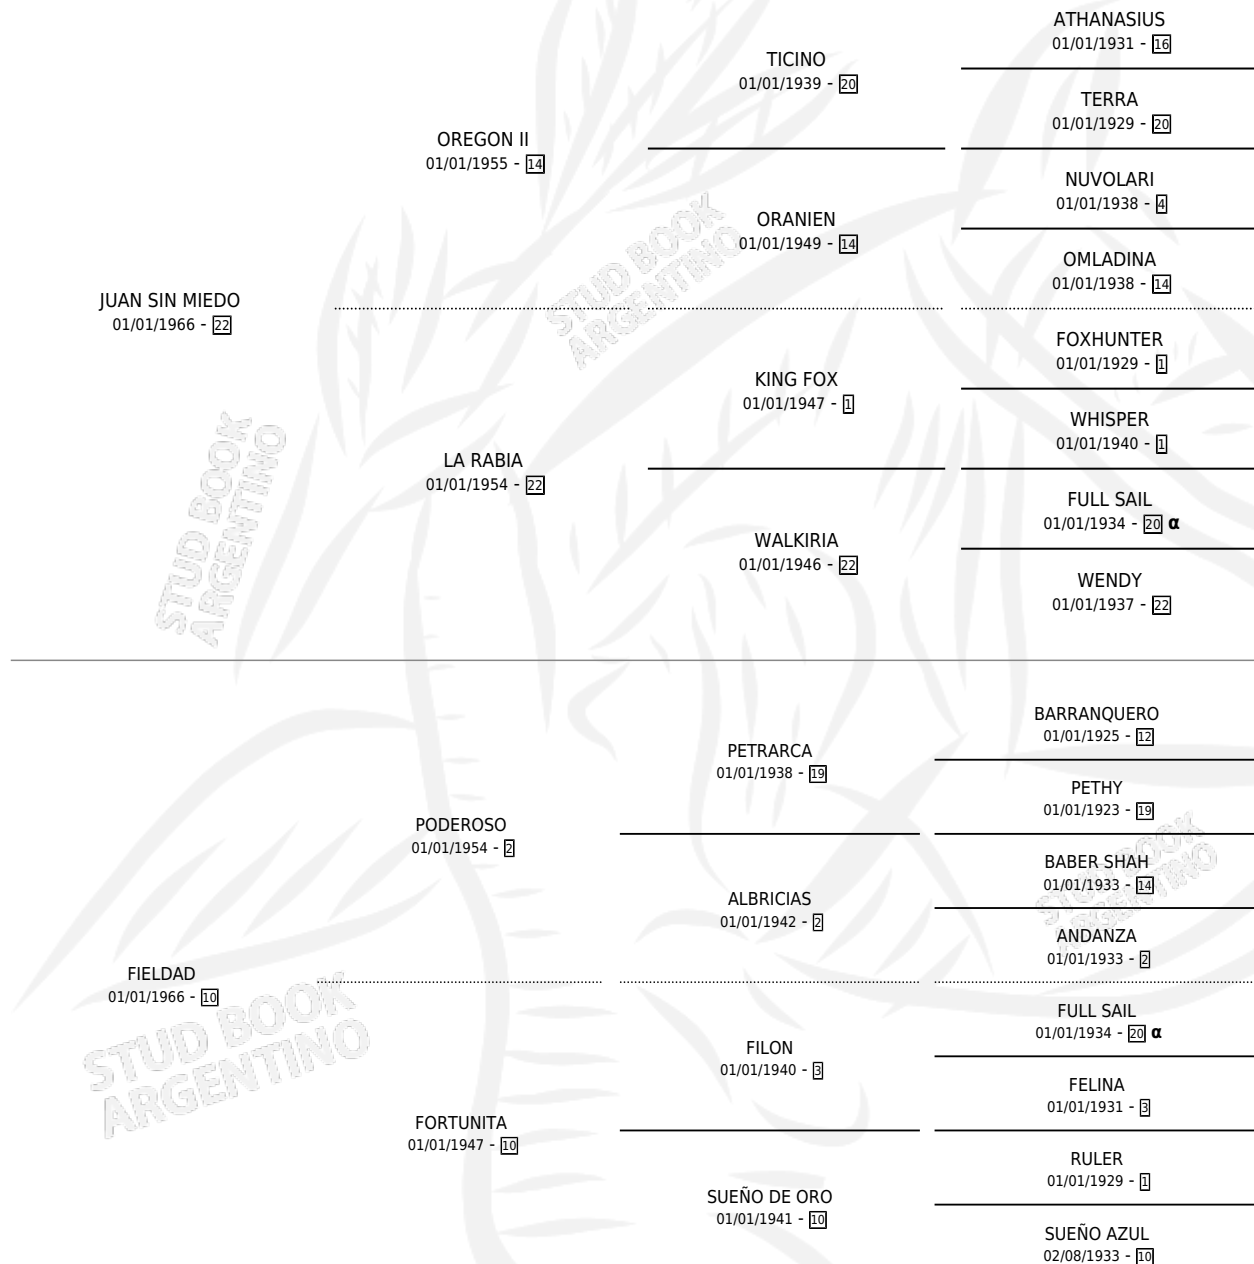

ADRY

por **JUAN SIN MIEDO** y **FIELDAD** por **PODEROSO**

Argentina · Hembra · Zaino Doradillo · SP · 05/11/1974
Familia 10 · Volumen 28

ESTADO

TIPIFICACIÓN SANGUÍNEA	X
TIPIFICACIÓN POR ADN	X
PASAPORTE	X
IDENTIFICACIÓN POR MICROCHIP	X
REPRODUCTOR	✓

Lugar de nacimiento: Campo particular

Criador: Sin dato

~

HIJOS

	MACHOS	HEMBRAS
2 NACIERON	1	1
SIN ACTUACIONES		

PEDIGREE

INBREEDING : α

S

mientos 1 / Efectividad 14.29%

PADRILLO	PRODUCTO	CRIADOR	1ER SERVICIO	ÚLTIMO SERVICIO
MANOSANTA CLAY	Ø		20/12/1989	21/12/1989
ADRY MANOSANTA CLAY	Ø		13/11/1988	19/11/1988
Datos oficiales del Stud Book Argentino WIELAND Documento generado el 03/05/2026	Ø		04/10/1987	06/10/1987
WIELAND studbook.org.ar	Ø		10/09/1986	25/09/1986
MANOSANTA CLAY	Ø		02/12/1985	04/12/1985
MANOSANTA CLAY	KERRCLAY (M Z, 09/12/1984) •MURIÓ EL 28/02/1986•	SIN DATO		
AHORRO	Ø			