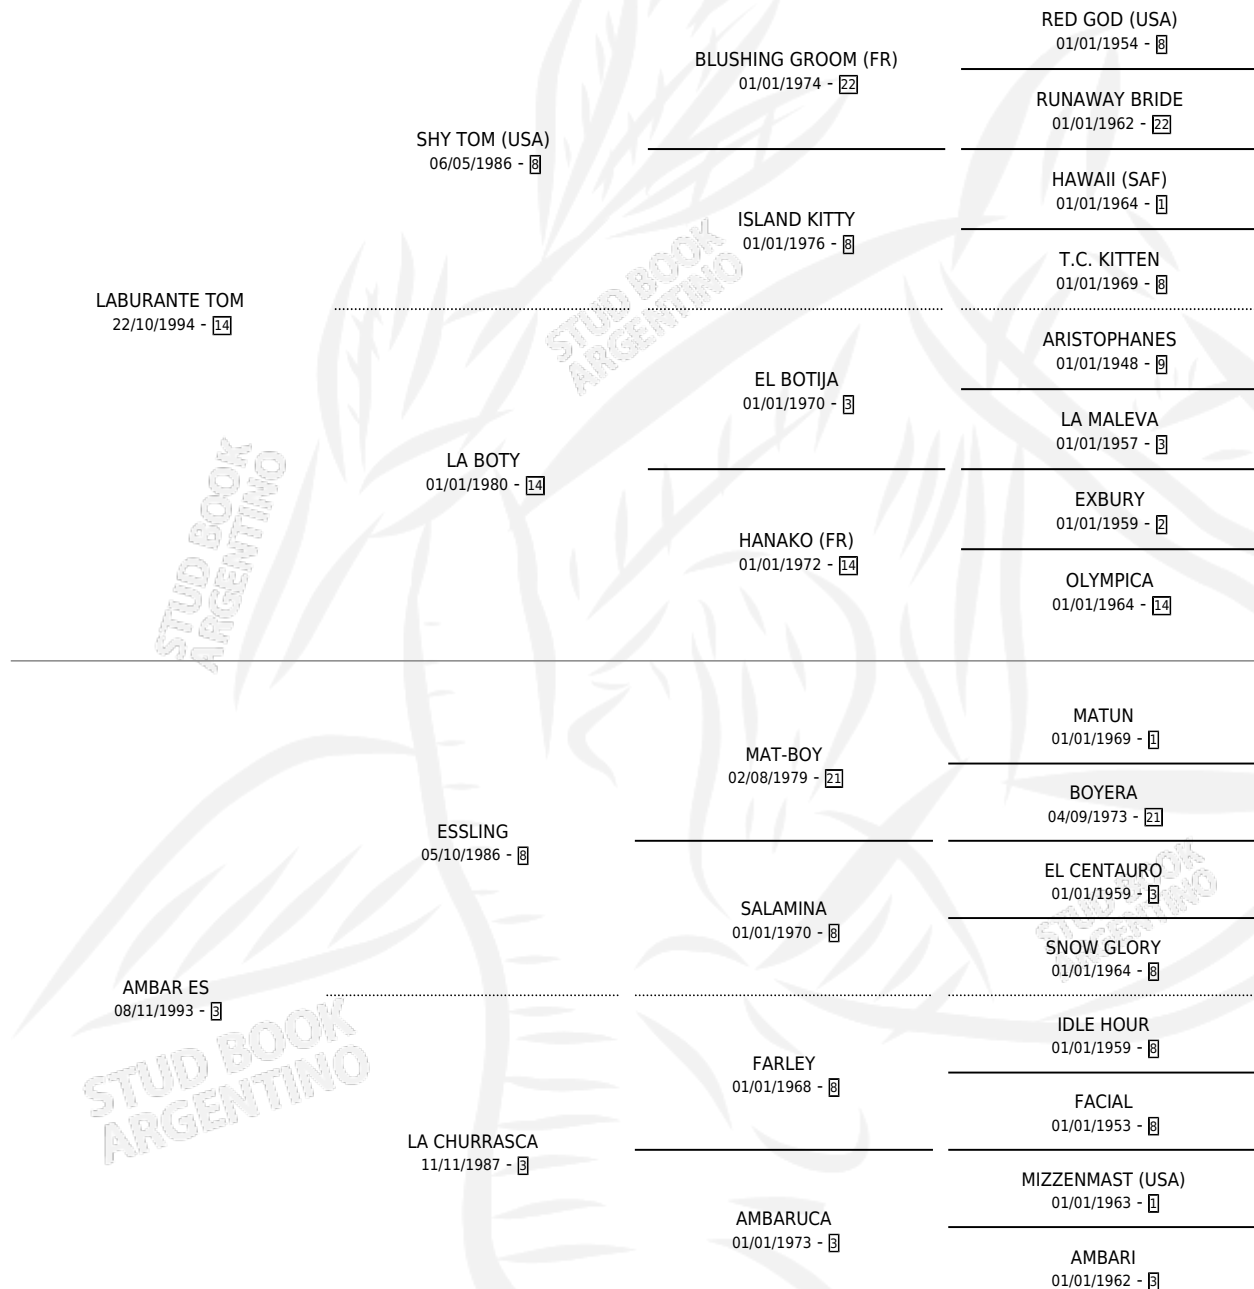

SOY LABURANTE

por LABURANTE TOM y AMBAR ES por ESSLING

Argentina · Macho · Alazan · SP · 21/10/2004
Familia 3-f · Volumen 38

ESTADO

TIPIFICACIÓN SANGUÍNEA	X
TIPIFICACIÓN POR ADN	✓
PASAPORTE	X
IDENTIFICACIÓN POR MICROCHIP	X
REPRODUCTOR	X

Lugar de nacimiento: Avanti
Criador: Avanti

PEDIGREE

SOY LABURANTE

Datos oficiales del Stud Book Argentino

Documento generado el 12/06/2026

studbook.org.ar