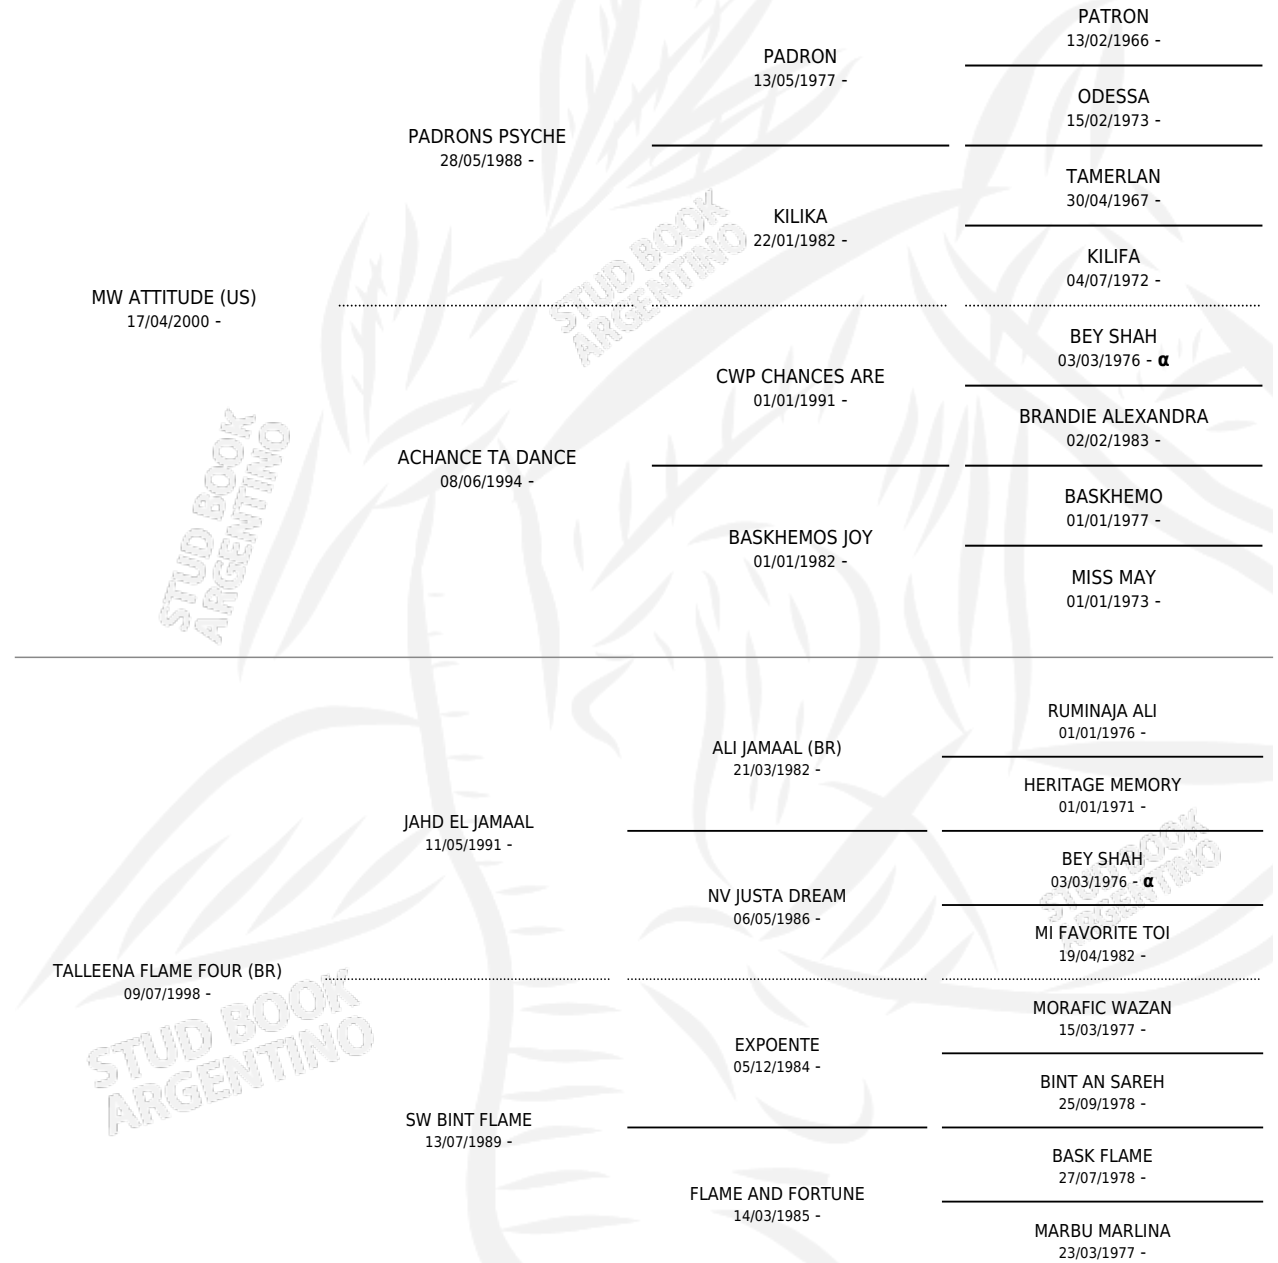

HCE ATTENA

por MW ATTITUDE (US) y TALLEENA FLAME FOUR (BR)
por JAHD EL JAMAAL

Argentina · Hembra · Tordillo · AP · 30/10/2004
Familia · Volumen 38

ESTADO

TIPIFICACIÓN SANGUÍNEA	✓
TIPIFICACIÓN POR ADN	✓
PASAPORTE	X
IDENTIFICACIÓN POR MICROCHIP	X
REPRODUCTOR	X

Lugar de nacimiento: Cuatro Estrellas
Criador: Cuatro Estrellas

PEDIGREE

INBREEDING : α

EXPORTACIÓN / IMPORTACIÓN

FECHA	MOVIMIENTO	PAÍS
18/01/2006	EXPORTADO	COLOMBIA

HCE ATTENA

Datos oficiales del Stud Book Argentino